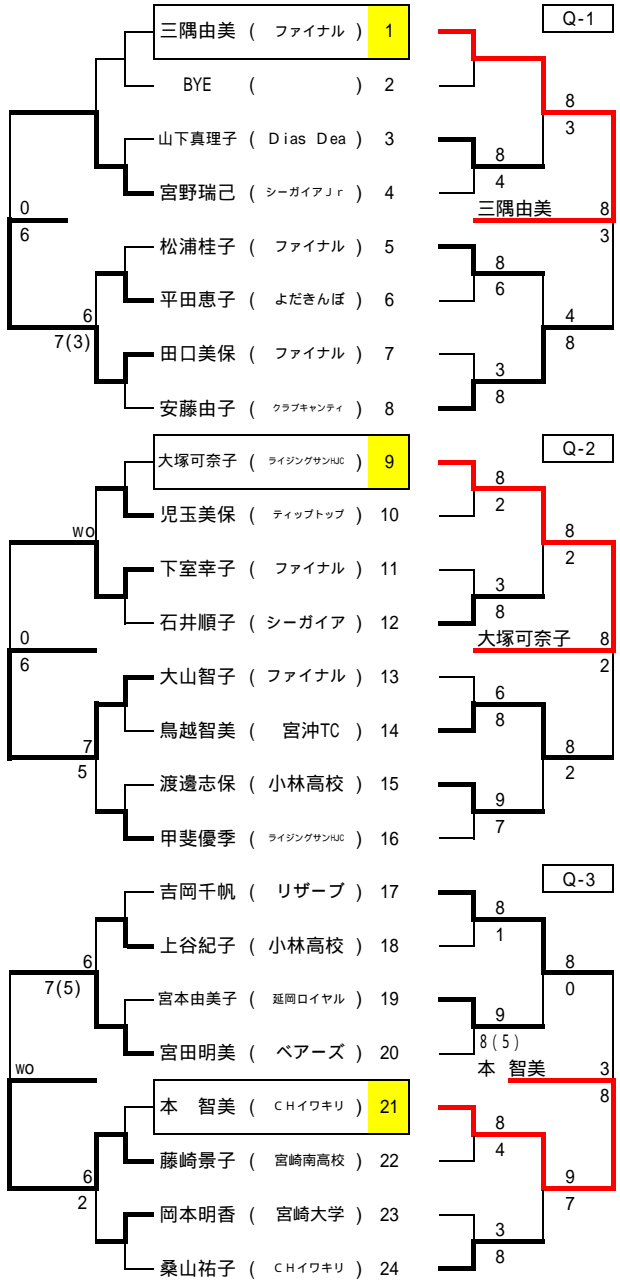

コンソレーション 一般男子 コンソレーション

DA 1.本田 充生 2.山田利光 3.本間一弥 4.小山祐輔
5.菊池 誠 6.又木克憲 7.大原文平 8.中野真仁 9.横山良輔

コンソレーション 男子35才以上 コンソレーション

シード 1.高田信史

コンソレーション 男子45才以上 コンソレーション

シード 1.川越貴浩 2.永易修一 3.熊本信晃 4.三谷 徹

コンソレーション 男子55才以上 コンソレーション

シード 1.志賀 真

コンソレーション 一般女子 コンソレーション

DA 1.東 友賀 2.小林佳子 3.西村美咲 4.杉田直子 5.大原かのこ

コンソレーション 一般女子 予選

コンソレーション

一般男子 予選

コンソレーション