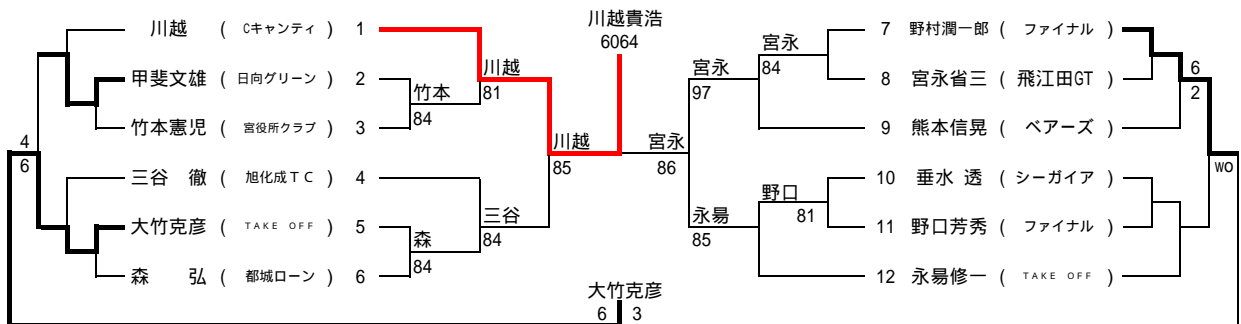

コンソレーション 男子45才以上 コンソレーション

シード 1.川越貴浩 2.永易修一 3.熊本信晃 4.三谷 徹