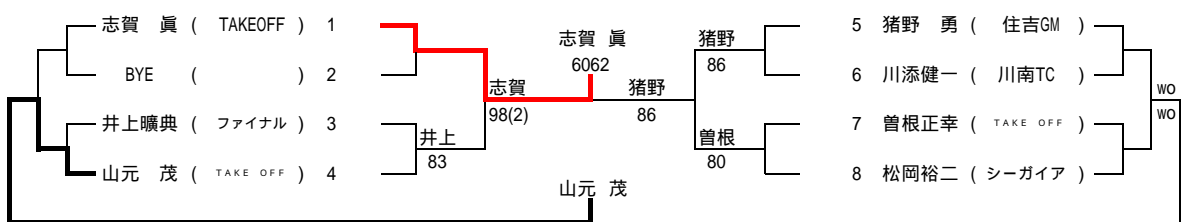

シード 1.志賀 真

コンソレーション 一般女子 コンソレーション

DA 1.東 友賀 2.小林佳子 3.西村美咲 4.杉田直子 5.大原かのこ

コンソレーション 一般女子 予選

コンソレーション

一般男子 予選

コンソレーション