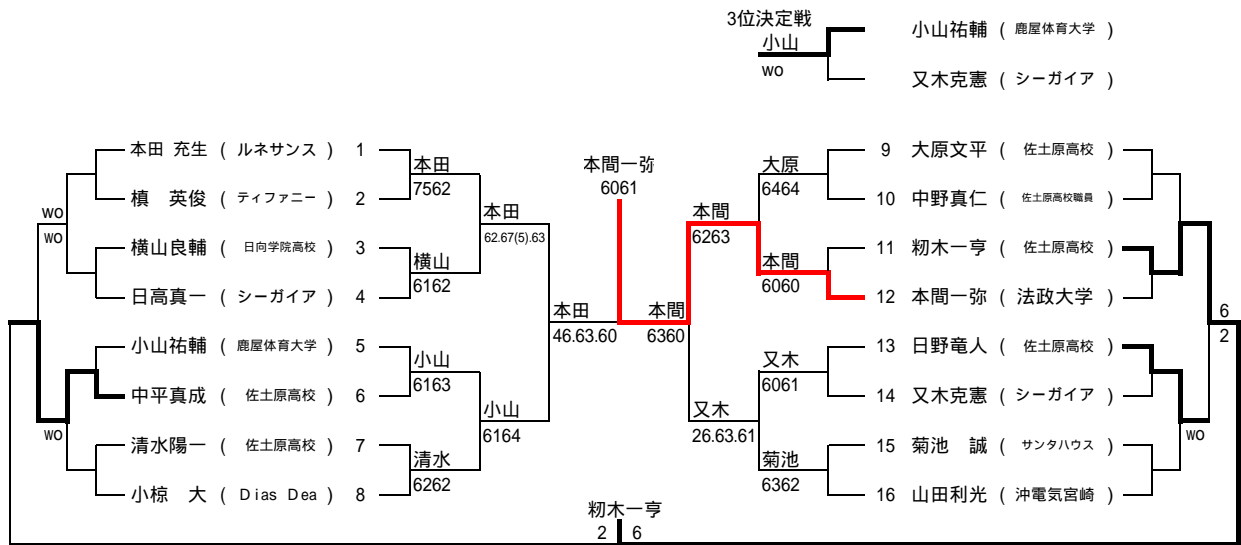

コンソレーション 一般男子 コンソレーション

DA 1.本田 充生 2.山田利光 3.本間一弥 4.小山祐輔
5.菊池 誠 6.又木克憲 7.大原文平 8.中野真仁 9.横山良輔