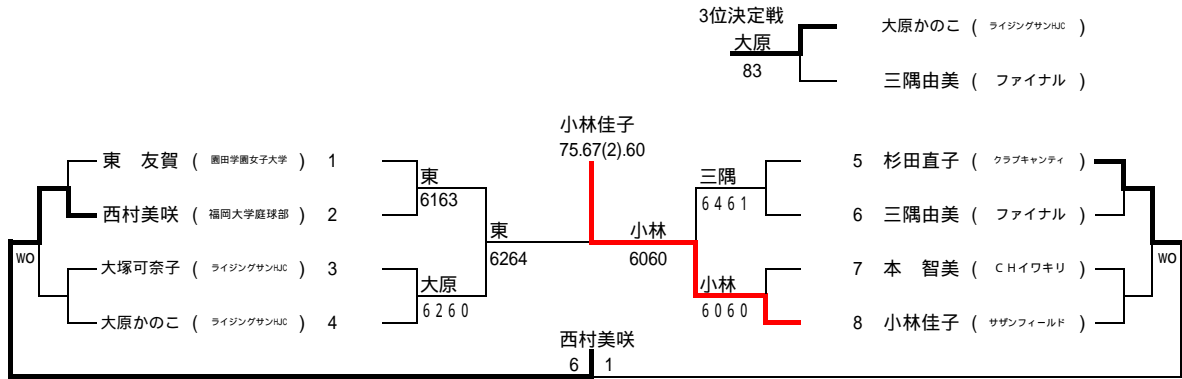

シード 1.志賀 真

コンソレーション 一般女子 コンソレーション

DA 1.東 友賀 2.小林佳子 3.西村美咲 4.杉田直子 5.大原かのこ

コンソレーション 一般女子 予選

コンソレーション

一般男子 予選

コンソレーション