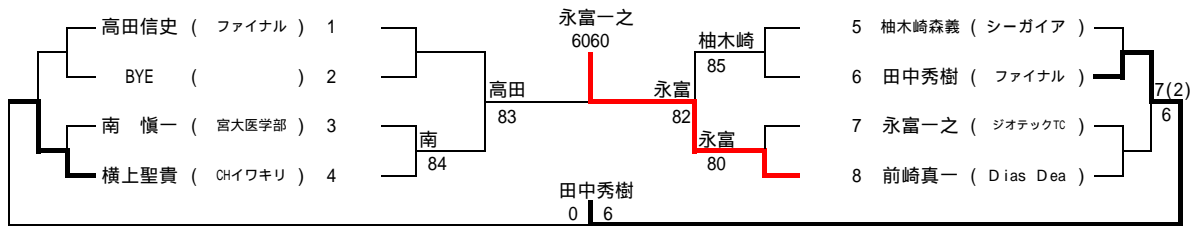

コンソレーション 男子35才以上 コンソレーション

シード 1.高田信史