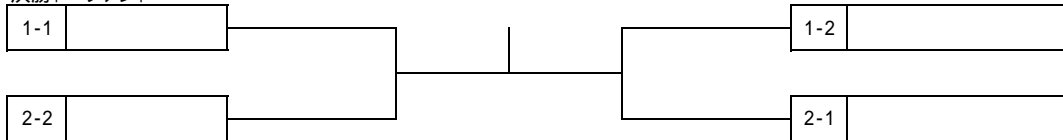

女子B / 予選リーグ(各ブロック上位 2チーム 決勝トーナメント進出)

1ブロック

	チーム名	1	2	3	4	勝敗	勝率	順位
1	何でもリターンズ							
2	HOT - ねね組							
3	ジオテック+W							
4	きらきら							

2ブロック

	チーム名	1	2	3	4	勝敗	勝率	順位
1	こんだけえ〜							
2	ラブストーンララ							
3	ウォーリアーズ							
4	ジャックナイフ							

決勝トーナメント