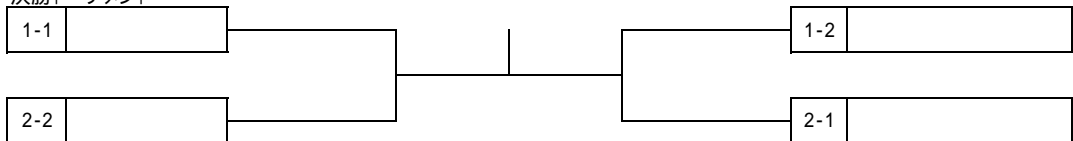

男子A / 決勝リーグ

1ブロック

	チーム名	1	2	3	4	5	勝敗	勝率	順位
1	山三田庭球倶楽部								
2	ファイナル								
3	TAKE OFF								
4	CCレモン								
5	ぼく達山口組								

女子A / 予選リーグ(各ブロック上位 2チーム 決勝トーナメント進出)

1ブロック

	チーム名	1	2	3	勝敗	勝率	順位
1	マンゴー娘ズ						
2	まっくるクイーン						
3	大人4枚子供5枚						

2ブロック

	チーム名	1	2	3	4	勝敗	勝率	順位
1	ルネ&ダンデ							
2	チームグレート							
3	キャピキャッピー							
4	盆地ガールズ							

決勝トーナメント

男子B / 予選リーグ(各ブロック上位 1チーム決勝トーナメント進出)

1ブロック

	チーム名	1	2	3	勝敗	勝率	順位
1	ファイナルB						
2	ラブオール						
3	ウォーリアーズ						