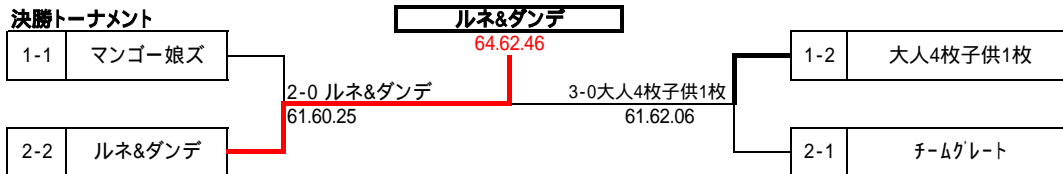

	チーム名	1	2	3	4	5	勝	S%	G%	順位
1	山三田庭球倶楽部		1 - 2 5.7 6.4 0.6	2 - 1 4.6 6.3 6.3	2 - 1 3.6 6.3 6.0	2 - 1 6.0 3.6 6.1	3			2
2	ファイナル	2 - 1 7.5 4.6 6.0		2 - 1 7.6 3.6 6.2	3 - 0 6.2 6.2 6.0	2 - 1 6.2 4.6 6.1	4			1
3	TAKE OFF	1 - 2 6.4 3.6 3.6	1 - 2 6.7 6.3 2.6		1 - 2 1.6 4.6 6.0	3 - 0 7.6 6.4 6.3	1	50		3
4	CCレモン	1 - 2 6.3 3.6 0.6	0 - 3 2.6 2.6 0.6	2 - 1 6.1 6.4 0.6		1 - 2 6.1 3.6 0.6	1	33	37.4	5
5	ぼく達山口組	1 - 2 0.6 6.3 1.6	1 - 2 2.6 6.4 1.6	0 - 3 6.7 4.6 3.6	2 - 1 1.6 6.3 6.0		1	33	41.6	4

女子A / 予選リーグ (各ブロック上位 2チーム 決勝トーナメント進出)

1ブロック

	チーム名	1	2	3	勝	S%	G%	順位
1	マンゴー娘ズ		2 - 1 6.4 4.6 7.5	3 - 0 6.1 6.1 7.5	2			1
2	まっくろクィーン	1 - 2 4.6 6.4 5.7		1 - 2 4.6 4.6 6.0	0			3
3	大人4枚子供1枚	1 - 3 1.6 1.6 5.7	2 - 1 6.4 6.4 0.6		1			2

2ブロック

	チーム名	1	2	3	4	勝	S%	G%	順位
1	ルネ&ダンデ		1 - 2 6.2 2.6 3.6		2 - 1 6.0 4.6 6.3	1			2
2	チームグレート	2 - 1 2.6 6.2 6.3		2 - 1 6.7 6.7 6.3		2			1
3	キャピキャッピー		1 - 2 7.6 7.6 3.6		1 - 2 2.6 6.0 4.6	0			4
4	盆地ガールズ	1 - 2 0.6 6.4 3.6		2 - 1 6.2 0.6 6.4		1			3

決勝トーナメント

男子B / 予選リーグ (各ブロック上位 1チーム 決勝トーナメント進出)

1ブロック

	チーム名	1	2	3	勝	S%	G%	順位
1	ファイナルB		2 - 1 6.4 3.6 6.1	3 - 0 6.0 6.0 6.1	2			1
2	ラブオール	1 - 2 4.6 6.3 1.6		3 - 0 6.1 6.3 6.2	1			2
3	ウォリアーズ	0 - 3 0.6 0.6 1.6	0 - 3 1.6 3.6 2.6		0			3