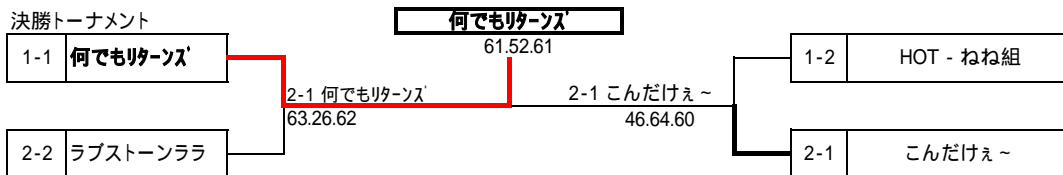

女子B / 予選リーグ(各ブロック上位 2チーム 決勝トーナメント進出)

1ブロック

チーム名	1	2	3	4	勝	S%	G%	順位
1 何でもリターンズ		3 - 0 63 61 61		3 - 0 75 64 60	2			1
2 HOT - ねね組	0 - 3 36 16 16		2 - 1 75 63 36		1			2
3 ジオテック+W		1 - 2 57 36 63		2 - 1 46 61 75	1			3
4 きらきら	1 - 3 57 46 06		1 - 2 64 16 57		0			4

2ブロック

チーム名	1	2	3	4	勝	S%	G%	順位
1 こんだけえ~		3 - 0 62 75 76		2 - 1 62 61 57	2			1
2 ラブストーンララ	0 - 3 26 57 67		3 - 0 61 75 61		1	50	54.2	2
3 ウォーリアーズ		0 - 3 16 57 16		1 - 2 16 62 46	0			4
4 ジャックナイフ	1 - 2 26 16 75		2 - 1 61 26 64		1	50	46.2	3

決勝トーナメント