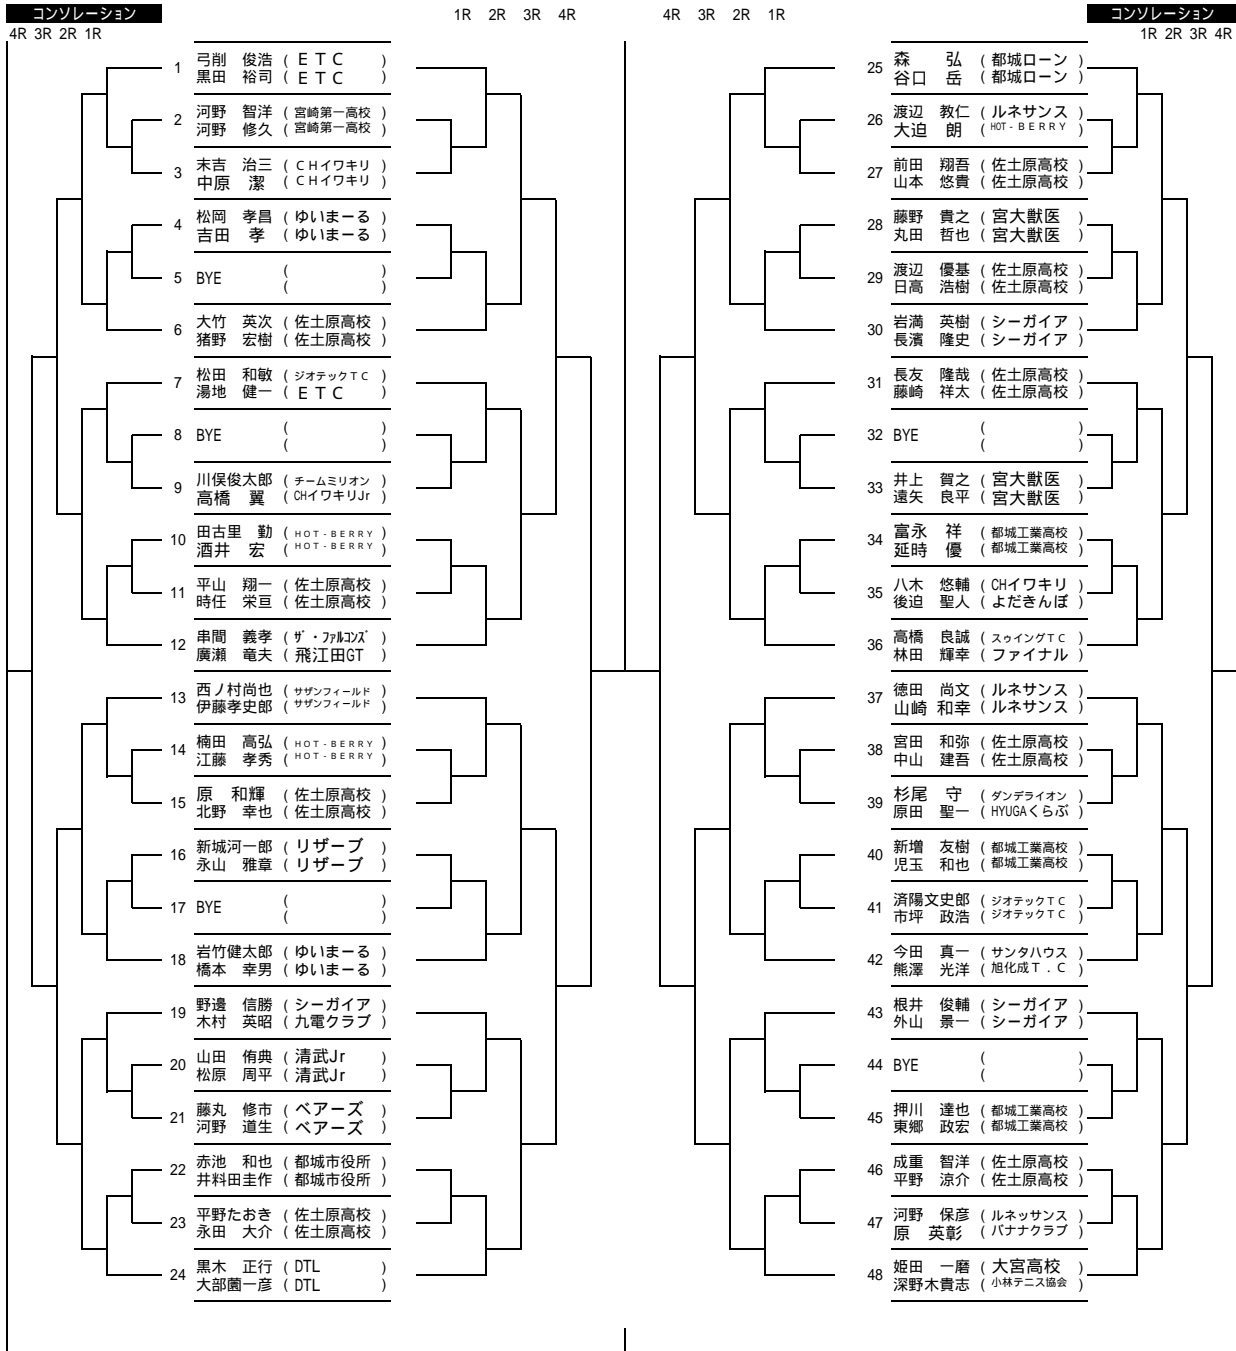

コンソレーション/決勝

コンソレーション  
4R 3R 2R 1R

1R 2R 3R 4R

4R 3R 2R 1R

コンソレーション  
1R 2R 3R 4R

男子ダブルス

シード										
1	司削 俊浩	黒田 裕司	5-8	森 弘	谷口 岳	9-16	松田 和敏	湯地 健一	野邊 信勝	木村 英昭
2	姫田 一磨	深野木貴志		串間 義孝	廣瀬 竜夫		岩竹健太郎	橋本 幸男	今田 真一	熊澤 光洋
3-4	高橋 良誠	林田 輝幸		黒木 正行	大部園一彦		根井 俊輔	外山 景一	長友 隆哉	藤崎 祥太
	西ノ村尚也	伊藤孝史郎		徳田 尚文	山崎 和幸		岩満 英樹	長濱 隆史	大竹 英次	猪野 宏樹

3位決定戦

女子シングルス

コンソレーション

4R 3R 2R 1R

1R 2R 3R

3R 2R 1R

コンソレーション

1R 2R 3R 4R

シード			
1	西 沙綾	5-8	相良 麻帆
2	南里 布美子		福嶋 清美
3-4	蒼森 香織		井上 愛咲子
	杉田 信子		松尾 麻美

3位決定戦

女子ダブルス

コンソレーション

4R 3R 2R 1R

1R 2R 3R

3R 2R 1R

コンソレーション

1R 2R 3R 4R

シード					
1	川崎 美智代	本部 智保	5-8	長田 涼子	服部 千草
2	蒼森 香織	東迫 貴江		椎 由紀子	宮永 洋子

3-4	吉田 康子	齐藤 政代	平塚 修子	大井手美香
	杉田 信子	甲斐 朱観	宮原 洋子	斉藤 洋子