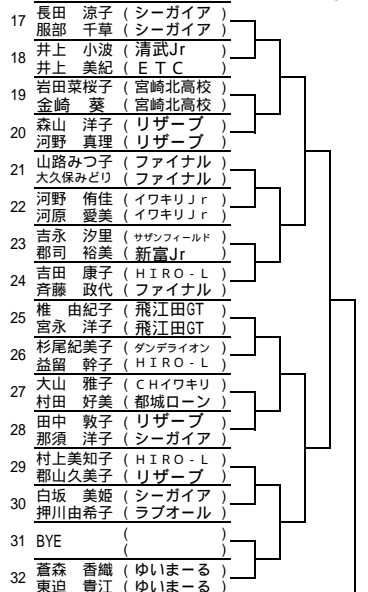

コンソレーション/決勝

コンソレーション  
4R 3R 2R 1R

1R 2R 3R 4R

4R 3R 2R 1R

コンソレーション  
1R 2R 3R 4R

男子ダブルス

シード										
1	司削 俊浩	黒田 裕司	5-8	森 弘	谷口 岳	9-16	松田 和敏	湯地 健一	野邊 信勝	木村 英昭
2	姫田 一磨	深野木貴志		串間 義孝	廣瀬 竜夫		岩竹健太郎	橋本 幸男	今田 真一	熊澤 光洋
3-4	高橋 良誠	林田 輝幸		黒木 正行	大部園一彦		根井 俊輔	外山 景一	長友 隆哉	藤崎 祥太
	西ノ村尚也	伊藤孝史郎		徳田 尚文	山崎 和幸		岩満 英樹	長濱 隆史	大竹 英次	猪野 宏樹

3位決定戦

女子シングルス

コンソレーション

4R 3R 2R 1R

1R 2R 3R

3R 2R 1R

コンソレーション

1R 2R 3R 4R

シード			
1	西 沙綾	5-8	相良 麻帆
2	南里 布美子		福嶋 清美
3-4	蒼森 香織		井上 愛咲子
	杉田 信子		松尾 麻美

3位決定戦

女子ダブルス

コンソレーション

4R 3R 2R 1R

1R 2R 3R

3R 2R 1R

コンソレーション

1R 2R 3R 4R

シード					
1	川崎 美智代	本部 智保	5-8	長田 涼子	服部 千草
2	蒼森 香織	東迫 貴江		椎 由紀子	宮永 洋子

3-4	吉田 康子	齐藤 政代	平塚 修子	大井手美香
	杉田 信子	甲斐 朱観	宮原 洋子	斉藤 洋子