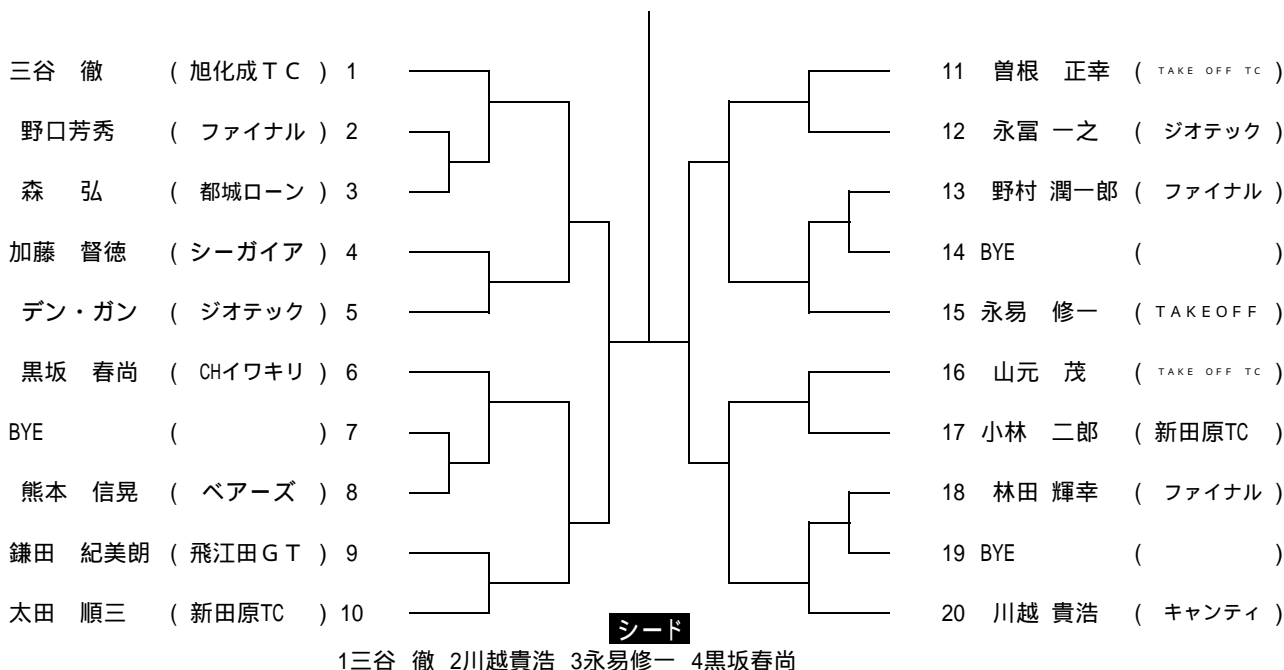

男子35s シングルス

シード 1 高田信史 2 田中秀樹 3 廣瀬竜夫 4 横上聖貴

男子35 ダブルス

シード 1 落合正人 徳丸 潤

男子45 シングルス

男子45 ダブルス

男子55 シングルス

女子30 シングルス

女子30 ダブルス

女子40 シングルス

	氏名	所属	1	2	3	4	勝	%	順
1	吉岡 千帆	リザーブ							
2	石井 順子	シーガイア							
3	平田 恵子	よだきんぼ							
4	大山 智子	ファイナル							

シード 1 吉岡 千帆

女子40 ダブルス