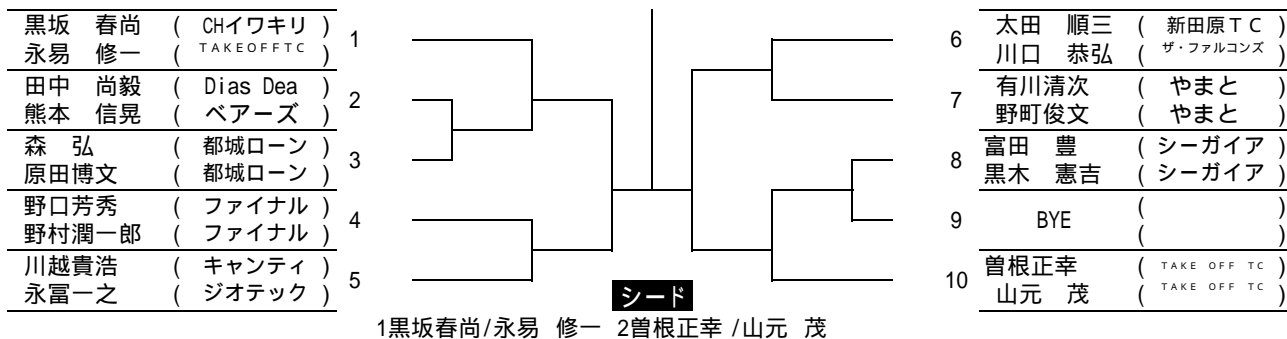

男子35s シングルス

シード 1 高田信史 2 田中秀樹 3 廣瀬竜夫 4 横上聖貴

男子35 ダブルス

シード 1 落合正人 徳丸 潤

男子45 シングルス

男子45 ダブルス

男子55 シングルス

女子30 シングルス