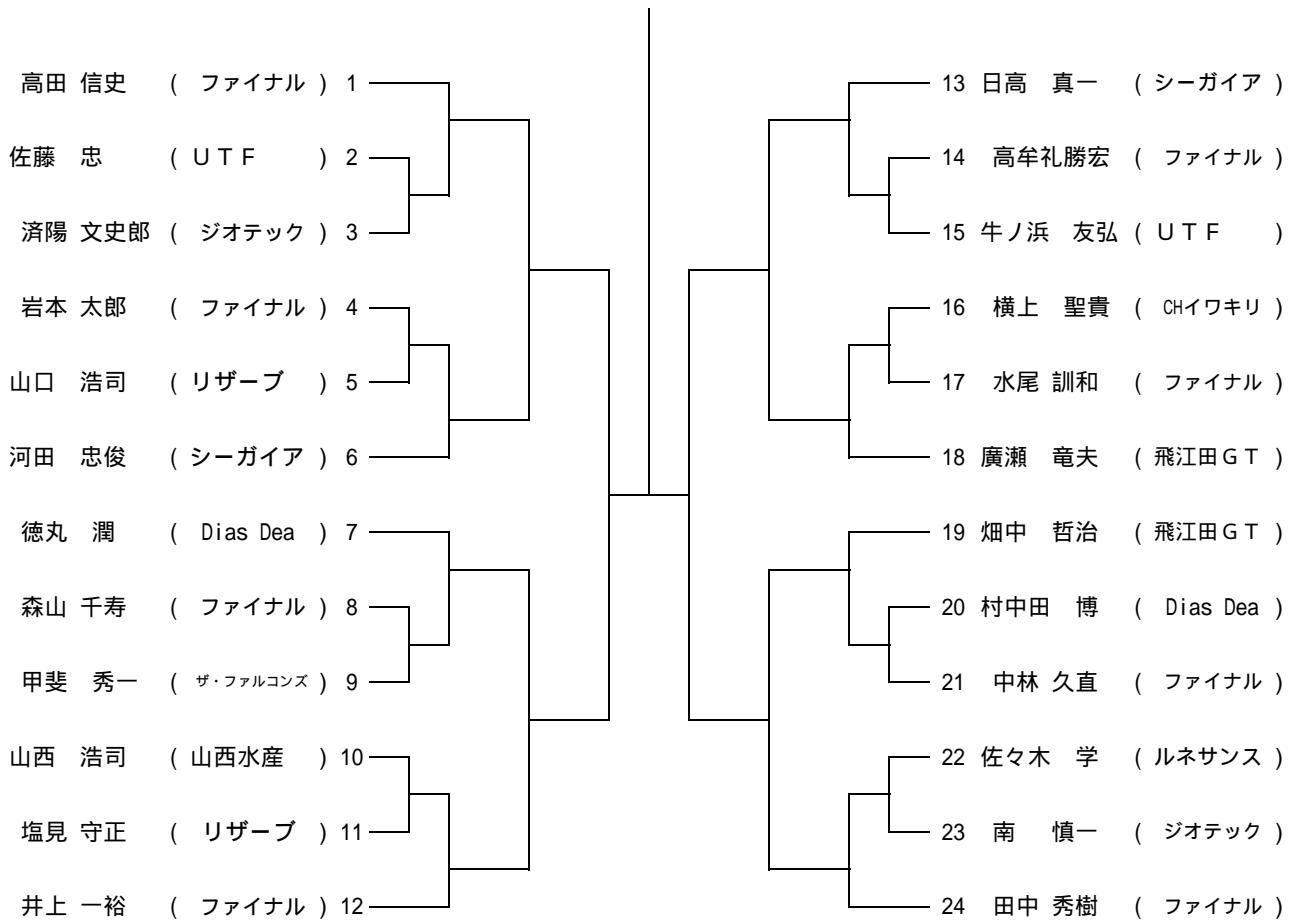

男子35s シングルス

シード 1 高田信史 2 田中秀樹 3 廣瀬竜夫 4 横上聖貴

男子35 ダブルス

シード 1 落合正人 徳丸 潤

男子45 シングルス

男子45 ダブルス

男子55 シングルス

女子30 シングルス

女子30 ダブルス

女子40 シングルス

	氏名	所属	1	2	3	4	勝	%	順
1	吉岡 千帆	リザーブ							
2	石井 順子	シーガイア							
3	平田 恵子	よだきんぼ							
4	大山 智子	ファイナル							

シード 1 吉岡 千帆

女子40 ダブルス