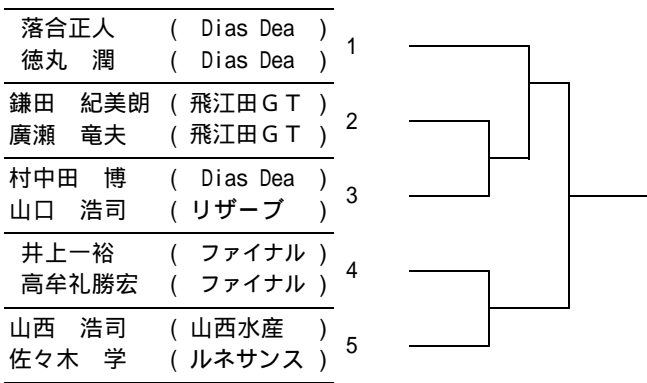

男子35s シングルス

シード 1 高田信史 2 田中秀樹 3 廣瀬竜夫 4 横上聖貴

男子35 ダブルス

シード 1 落合正人 徳丸 潤

男子45 シングルス

男子45 ダブルス

男子55 シングルス

女子30 シングルス

女子30 ダブルス

女子40 シングルス

	氏名	所属	1	2	3	4	勝	%	順
1	吉岡 千帆	リザーブ							
2	石井 順子	シーガイア							
3	平田 恵子	よだきんぼ							
4	大山 智子	ファイナル							

シード 1 吉岡 千帆

女子40 ダブルス