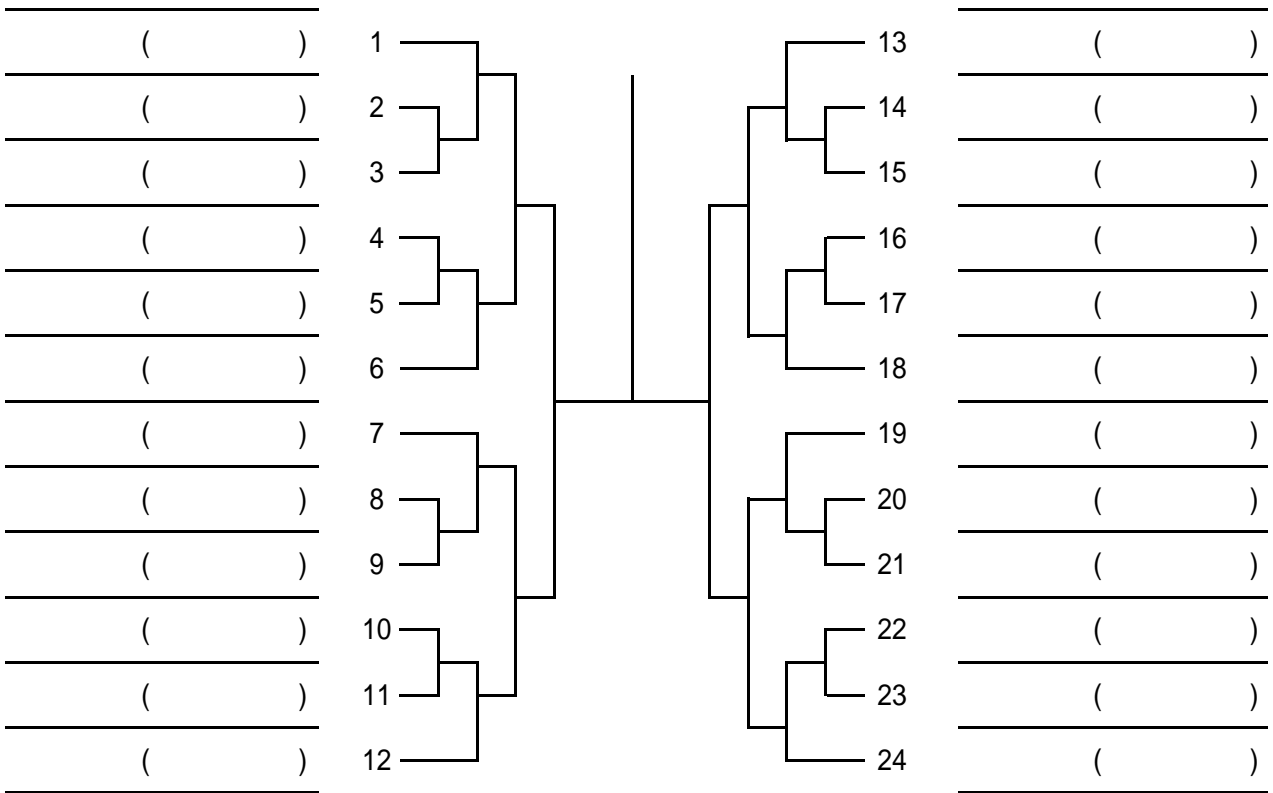

一般男子 シングルス
12/4(日) 1R 9:00集合 1/14(土) 2R 8:30集合

1/14(土) 13:00集合 一般男子 ダブルス

12/1(土)9:30集合

一般女子 シングルス

12/1(土)9:30集合

一般女子 ダブルス

12/1(土)12:00集合

女子40才 シングルス