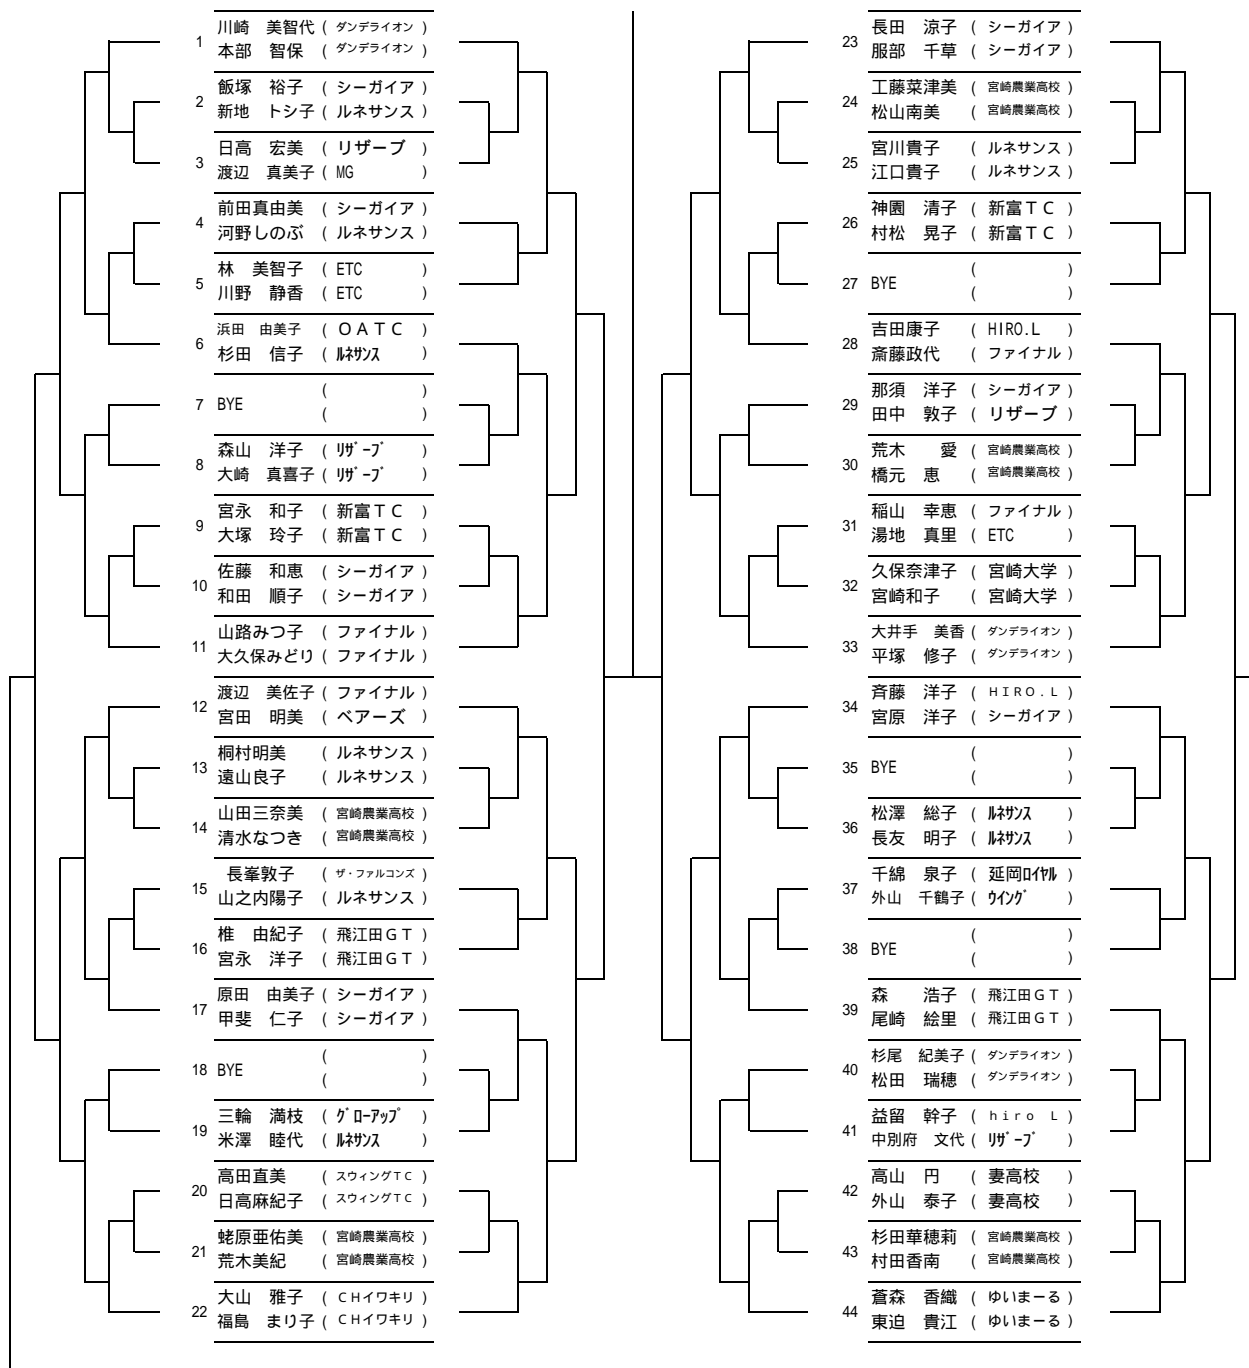

男子シングルス1

決勝

シード

1井上一裕 2水尾訓和 3-4川上貴大 森山千寿 5-8藤野貴之 長友 悟 熊澤 光洋 廣瀬竜夫
9-12高橋良誠 中林久直 木村英二 石川満也 13-16宇治野千尋 玉井靖 馬場大輔 矢野義貴

男子シングルス2

男子ダブルス

シード

- 1黒田裕司/弓削俊浩,2長友 悟/川上貴大,3-4木田昌俊/山崎和幸,串間義孝/山中 彰
 5-8森 弘/佐藤勇,井上一裕/高牟礼勝宏,朝倉伸一/後迫聖人,黒木正行/大部園一彦
 9-12デンガン/済陽文史郎,根井俊輔/外山景一,野邊信勝/木村英昭,岩竹健太郎/橋本幸男
 13-16前田啓一/那須紘之,今田真一/熊澤光洋,井田篤/湯地健一,松田和敏/市坪政浩

女子シングルス

シード

1宮田明美 2岡本明香 3-4福島清美,杉田信子 5-8南里布美子,蒼森香織,西 沙綾,寺田 美幸
9-12今村直美,山口夏穂,椎由紀子,甲斐仁子,13-16相良麻帆,飯盛春佳,河野しのぶ,吉田康子

女子ダブルス

シード

1川崎美智代/本部智保 2蒼森香織/東迫貴江 3-4大井手美香/平塚修子,渡辺美佐子/宮田明美
5-8長田涼子/服部千草,大山雅子/福島まり子,斉藤洋子/宮原洋子,山路みつ子/大久保みどり