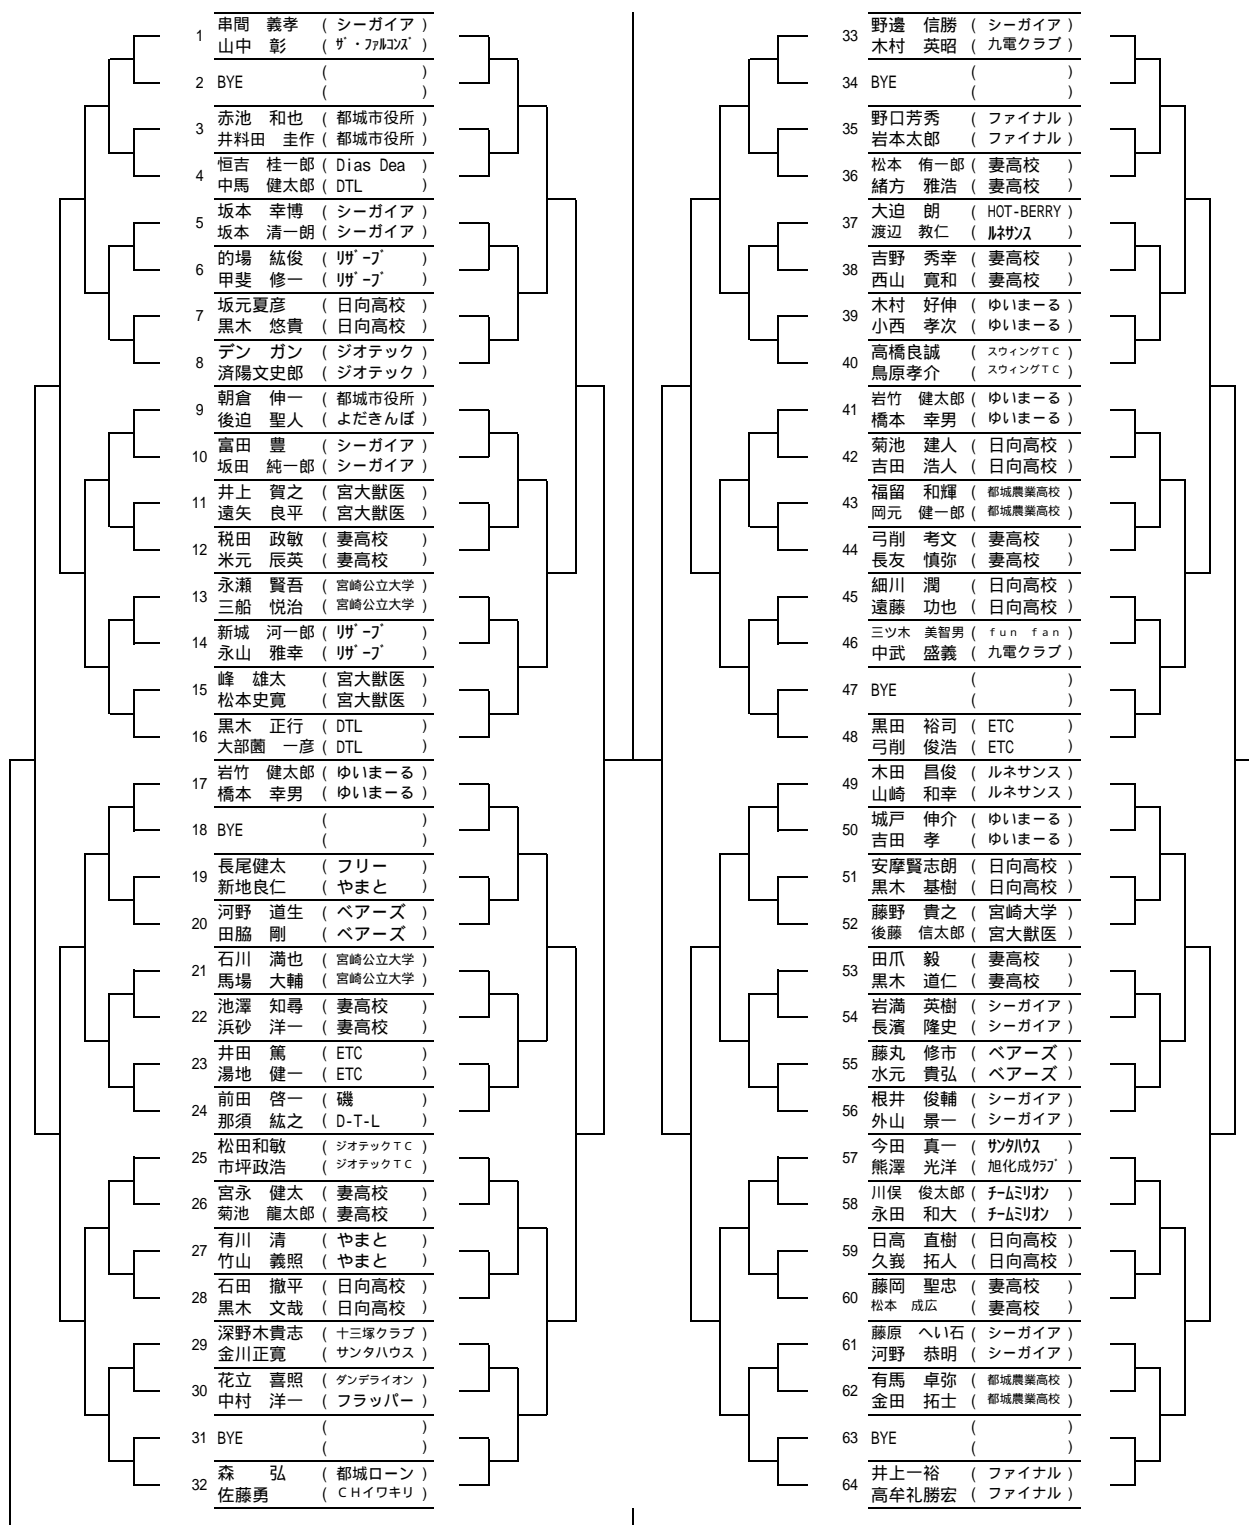

男子シングルス1

決勝

シード

1井上一裕 2水尾訓和 3-4川上貴大 森山千寿 5-8藤野貴之 長友 悟 熊澤 光洋 廣瀬竜夫
9-12高橋良誠 中林久直 木村英二 石川満也 13-16宇治野千尋 玉井靖 馬場大輔 矢野義貴

男子シングルス2

男子ダブルス

シード

- 1黒田裕司/弓削俊浩,2長友 悟/川上貴大,3-4木田昌俊/山崎和幸,串間義孝/山中 彰
 5-8森 弘/佐藤勇,井上一裕/高牟礼勝宏,朝倉伸一/後迫聖人,黒木正行/大部園一彦
 9-12デンガン/済陽文史郎,根井俊輔/外山景一,野邊信勝/木村英昭,岩竹健太郎/橋本幸男
 13-16前田啓一/那須紘之,今田真一/熊澤光洋,井田篤/湯地健一,松田和敏/市坪政浩

女子シングルス

シード

1宮田明美 2岡本明香 3-4福島清美,杉田信子 5-8南里布美子,蒼森香織,西 沙綾,寺田 美幸
9-12今村直美,山口夏穂,椎由紀子,甲斐仁子,13-16相良麻帆,飯盛春佳,河野しのぶ,吉田康子

女子ダブルス

シード

1川崎美智代/本部智保 2蒼森香織/東迫貴江 3-4大井手美香/平塚修子,渡辺美佐子/宮田明美
5-8長田涼子/服部千草,大山雅子/福島まり子,斉藤洋子/宮原洋子,山路みつ子/大久保みどり