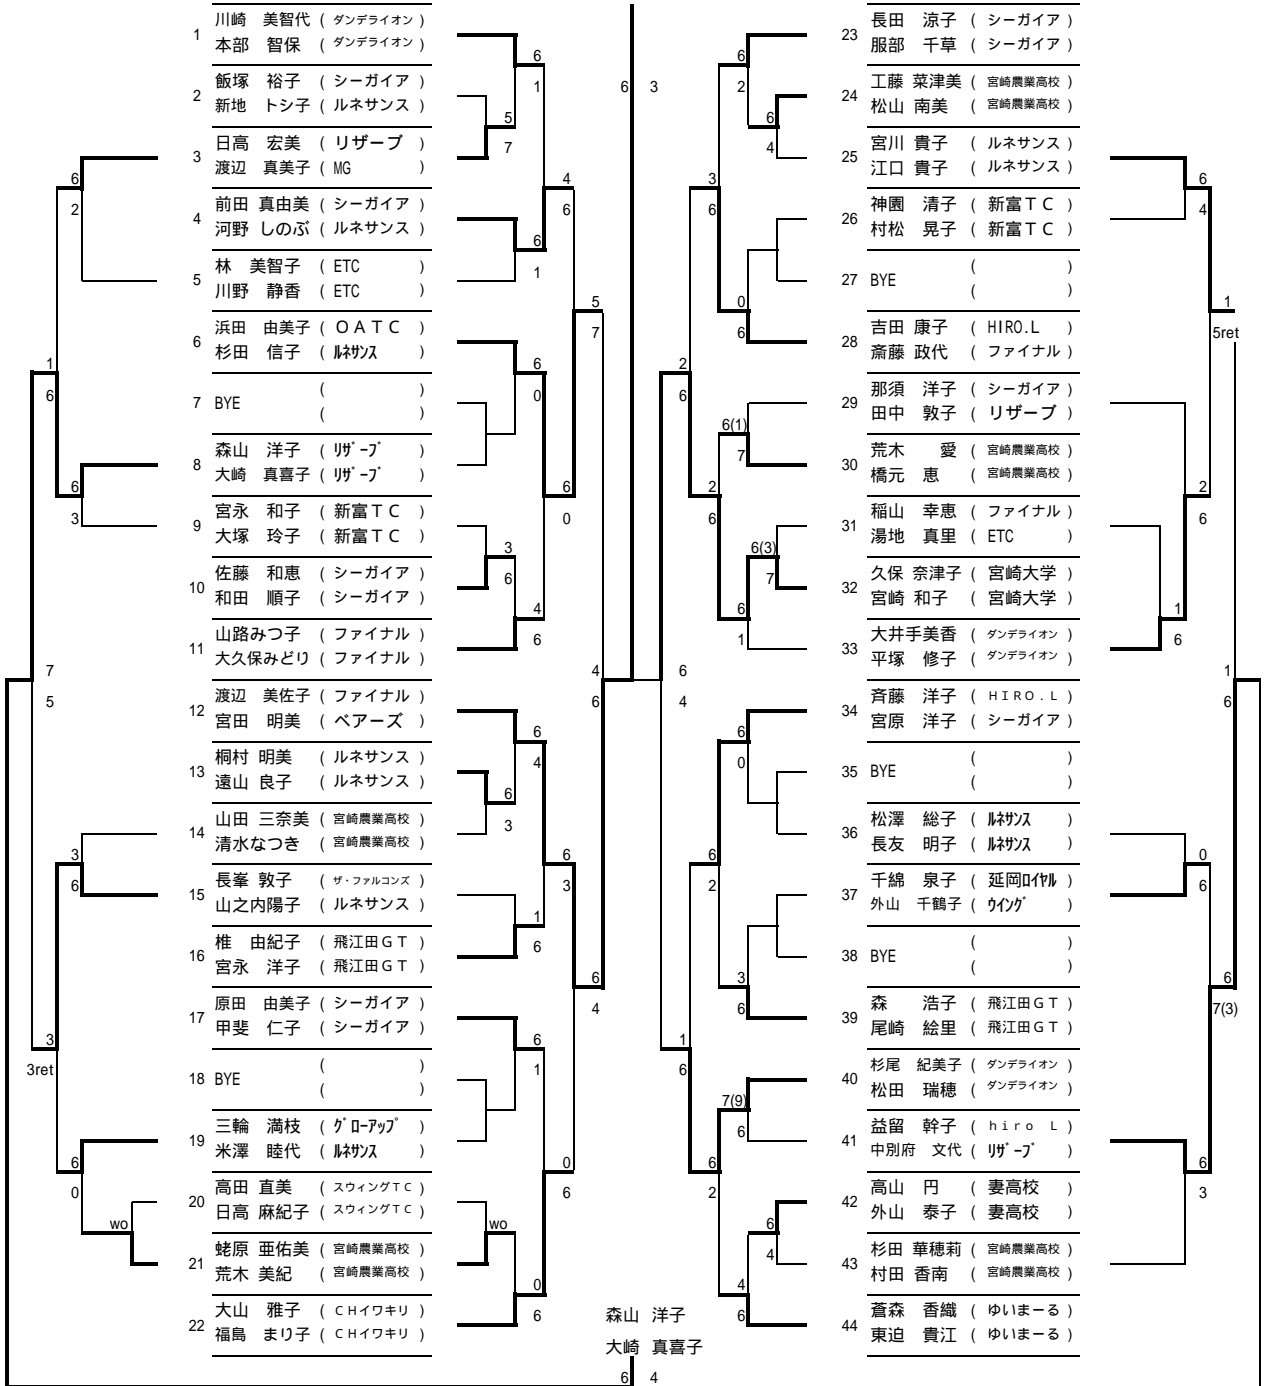

シート

1黒田裕司/弓削俊浩,2長友 悟/川上貴大,3-4木田昌俊/山崎和幸,串間義孝/山中 彰
 5-8森 弘/佐藤勇,井上一裕/高牟礼勝宏,朝倉伸一/後迫聖人,黒木正行/大部園一彦
 9-12デンガン/済陽文史郎,根井俊輔/外山景一,野邊信勝/木村英昭,岩竹健太郎/橋本幸男
 13-16前田啓一/那須紘之,今田真一/熊澤光洋,井田篤/湯地健一,松田和敏/市坪政浩

女子シングルス

19 相良 麻帆 (ライジングサンHJC) 相良 麻帆 3位決定戦

37 杉田 信子 (ルネサンス) 61

福留 夏美

シード

1宮田明美 2岡本明香 3-4福島清美,杉田信子 5-8南里布美子,蒼森香織,西 沙綾,寺田 美幸
9-12今村直美,山口夏穂,椎由紀子,甲斐仁子,13-16相良麻帆,飯盛春佳,河野しのぶ,吉田康子

女子ダブルス

渡辺 美佐子
宮田 明美

6 浜田 由美子 (O A T C) 浜田 由美子
杉田 信子 (ルネサンス) 杉田 信子 **3位決定戦**

40 杉尾 紀美子 (ダンデライオン) 61
松田 瑞穂 (ダンデライオン)

シード

1川崎美智代/本部智保 2蒼森香織/東迫貴江 3-4大井手美香/平塚修子、渡辺美佐子/宮田明美
5-8長田涼子/服部千草、大山雅子/福島まり子、斉藤洋子/宮原洋子、山路みつ子/大久保みどり