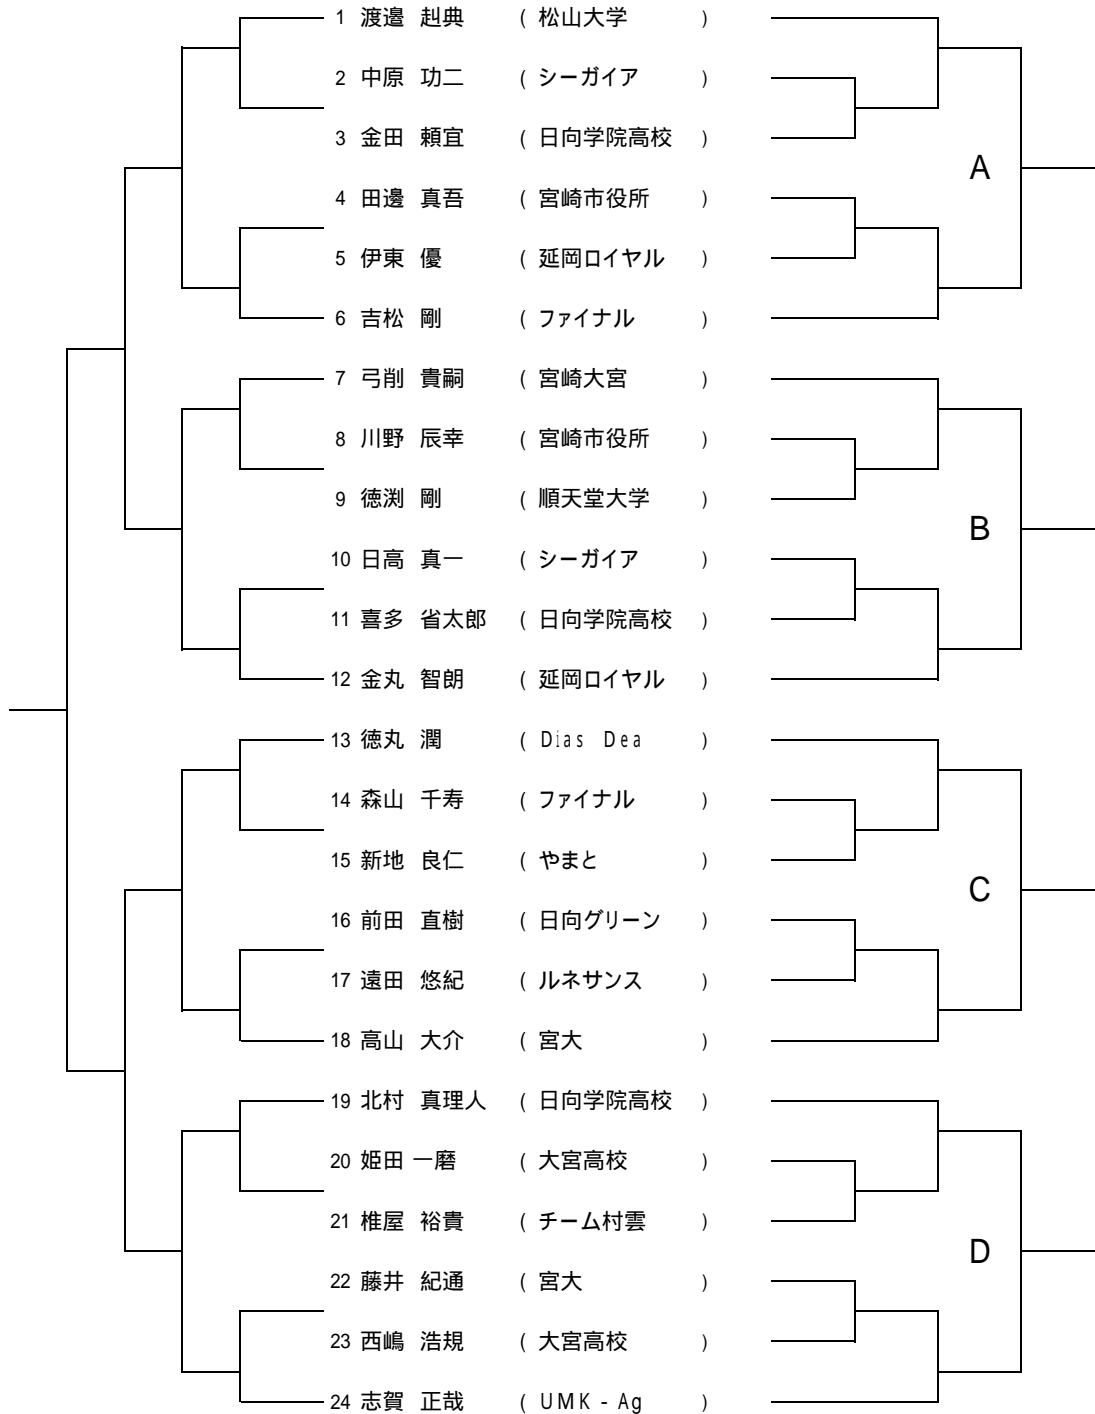

コンソレーション

一般男子

シード/DA 1本間一弥 2本田充生 3-4菊池 誠,小山祐輔
 5-8山田利光,小椋 大,荒木啓太,横山良輔(wc)

コンソレーション

一般女子

シード/DA 1小林佳子 2東 友賀 DA西村 美咲

コンソレーション

一般男子 予選 1