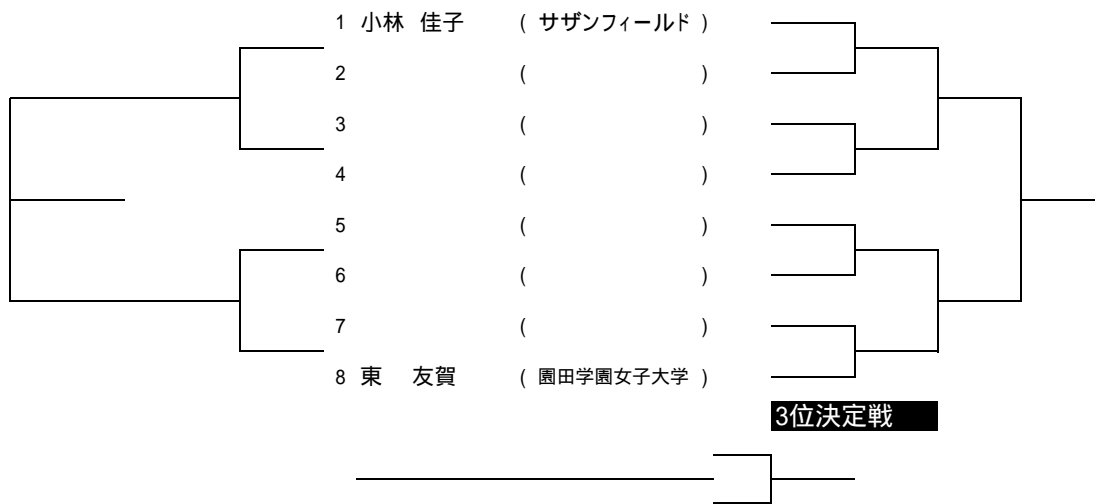

コンソレーション

一般男子

シード/DA 1本間一弥 2本田充生 3-4菊池 誠,小山祐輔
 5-8山田利光,小椋 大,荒木啓太,横山良輔(wc)

コンソレーション

一般女子

シード/DA 1小林佳子 2東 友賀 DA西村 美咲

コンソレーション

一般男子 予選 1