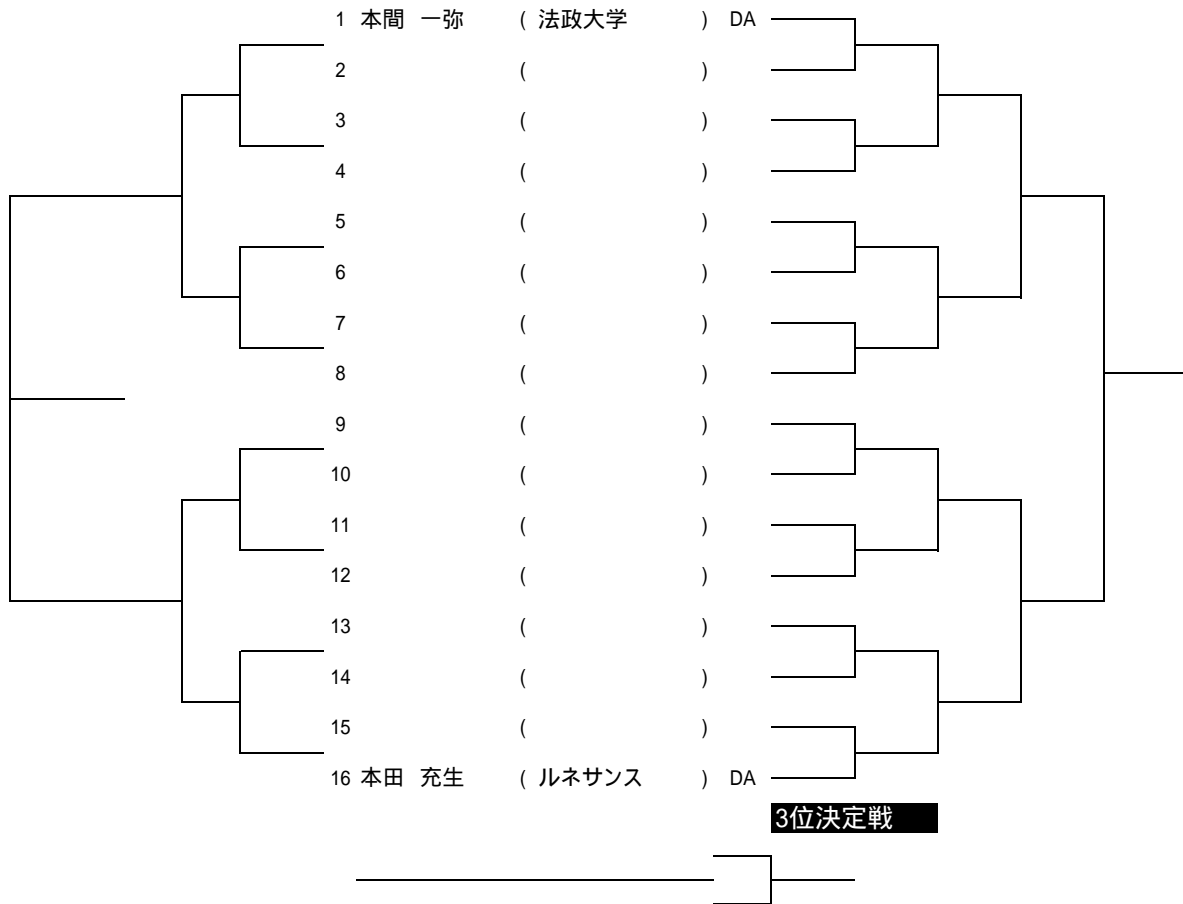

コンソレーション

一般男子

シード/DA 1本間一弥 2本田充生 3-4菊池 誠,小山祐輔
 5-8山田利光,小椋 大,荒木啓太,横山良輔(wc)

コンソレーション

一般女子

シード/DA 1小林佳子 2東 友賀 DA西村 美咲

コンソレーション

一般男子 予選 1