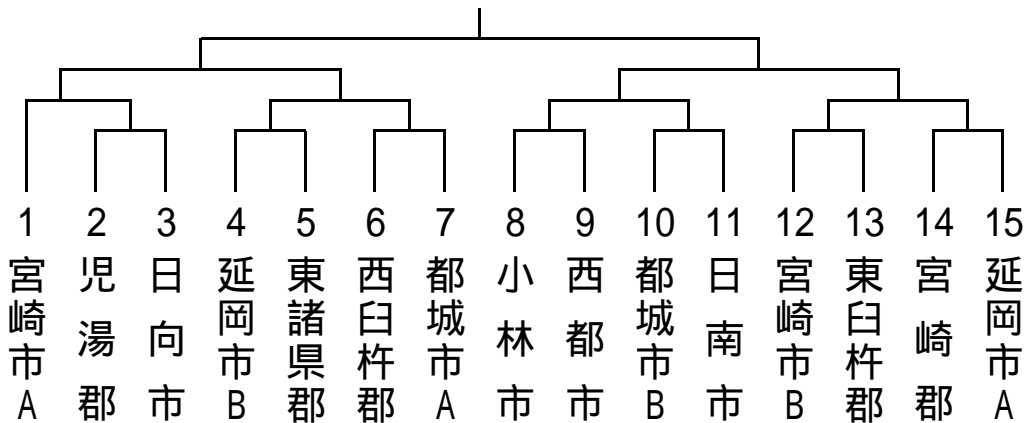

会長 渡辺 理
副会長 境田 榮吾
総務 姫田 幸洋

レフリー 山田利光
会場主任 牛迫浩子
その他協会有志、女子連、高体連一同

男子の部

女子の部

さわやか部

6月17日(日) 8:00 監督会議 8:30 開始式 9:00 試合開始 *各パート上位2チームは順位決定戦

Aパート	宮崎市A	小林市	串間市	都城市	勝敗	順位
宮崎市A						
小林市						
串間市						
都城市						

Bパート	宮崎市B	北諸県郡	児湯郡	日向市	勝敗	順位
宮崎市B						
北諸県郡						
児湯郡						
日向市						