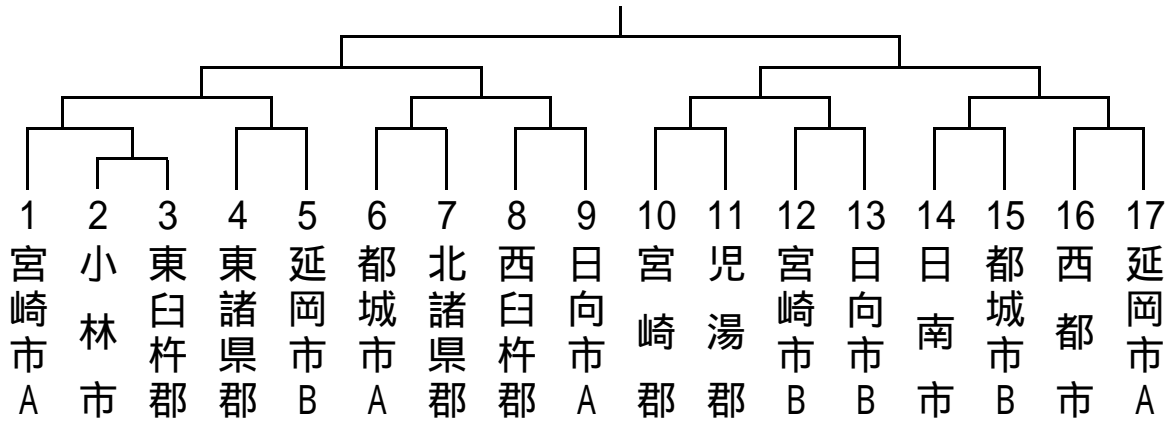

会長 渡辺 理
副会長 境田 榮吾
総務 姫田 幸洋

レフリー 山田利光
会場主任 牛迫浩子
その他協会有志、女子連、高体連一同

男子の部

女子の部

さわやか部

6月17日(日) 8:00 監督会議 8:30 開始式 9:00 試合開始 *各パート上位2チームは順位決定戦

Aパート	宮崎市A	小林市	串間市	都城市	勝敗	順位
宮崎市A						
小林市						
串間市						
都城市						

Bパート	宮崎市B	北諸県郡	児湯郡	日向市	勝敗	順位
宮崎市B						
北諸県郡						
児湯郡						
日向市						