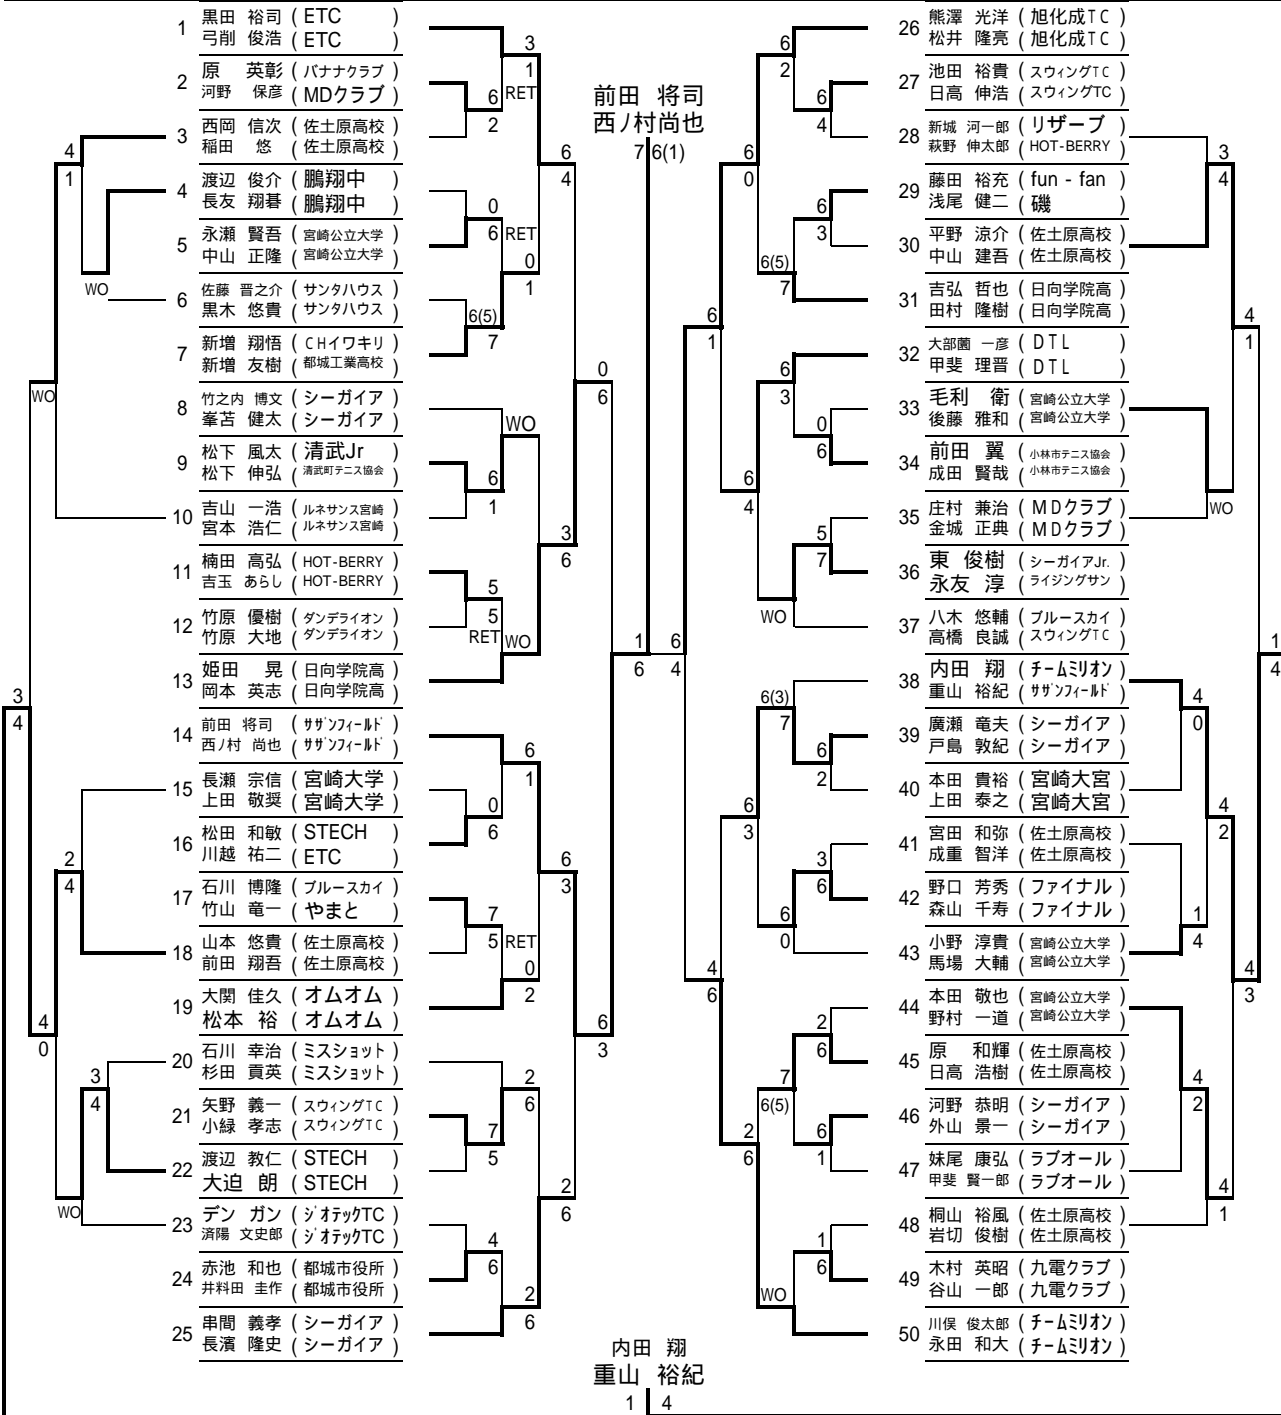

男子ダブルス

コンソレーション

コンソレーション

4R 3R 2R 1R

1R 2R 3R 4R

4R 3R 2R 1R

1R 2R 3R 4R

内田 翔
重山 裕紀
1 4