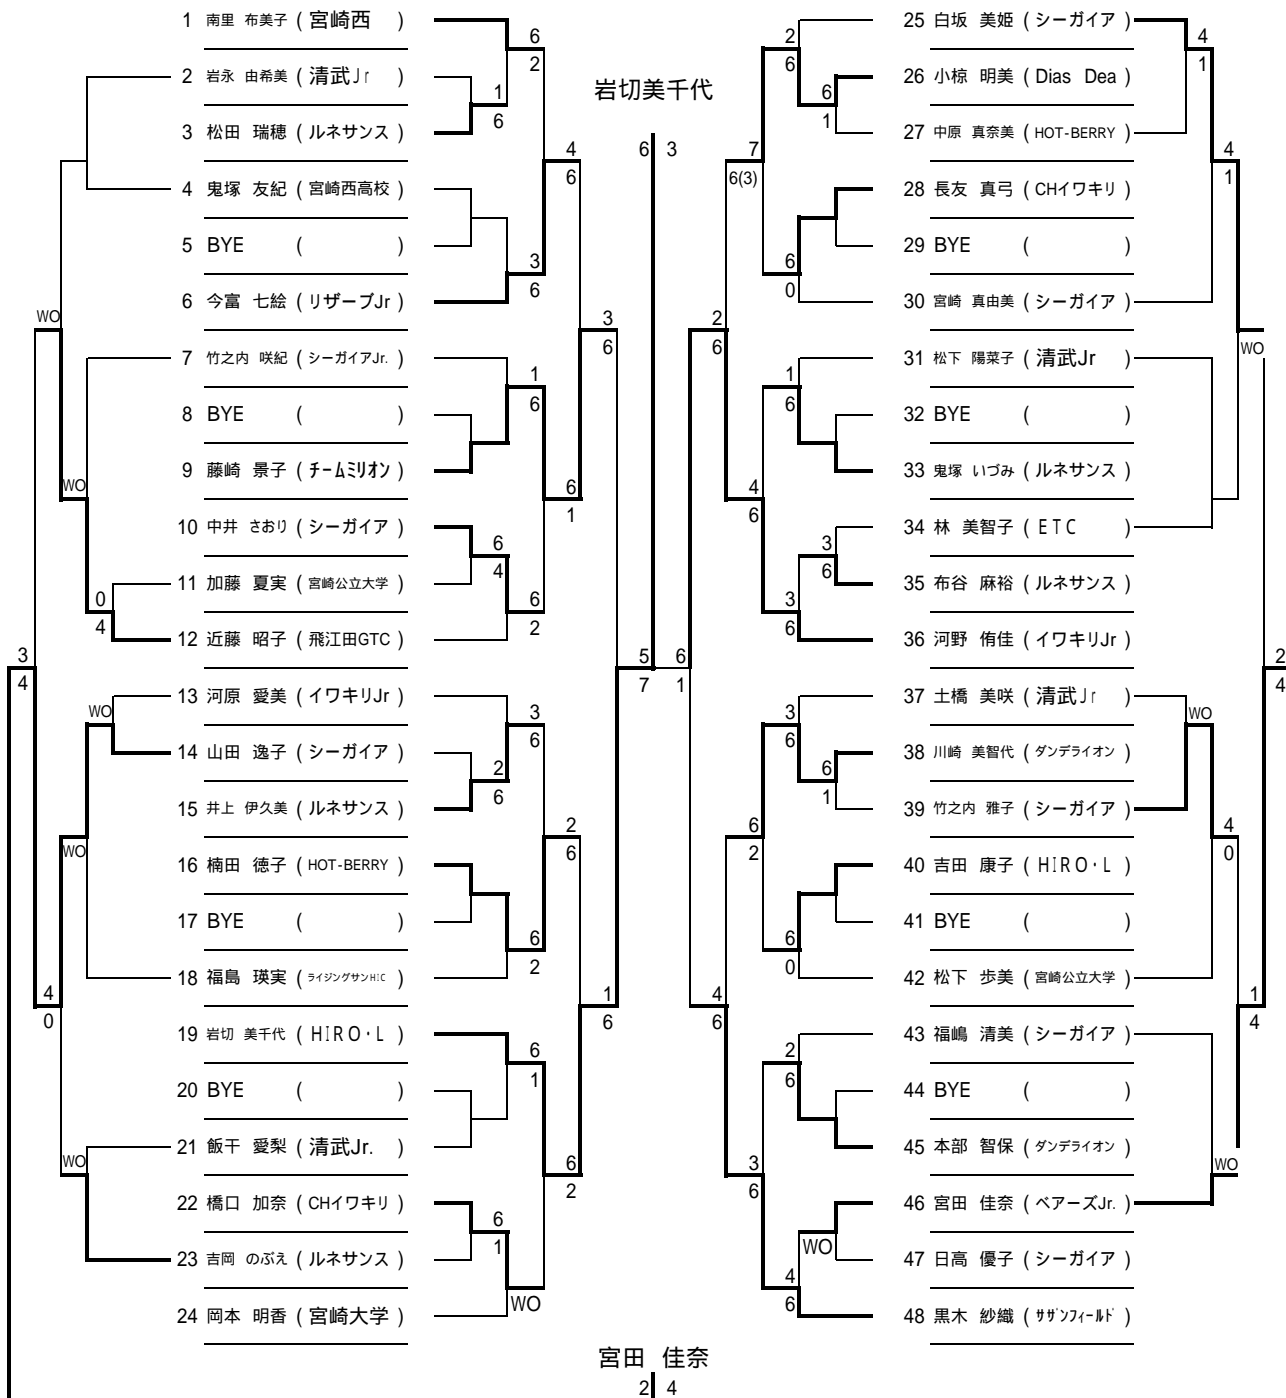

女子シングルス

3位決定戦

コンソレーション
4R 3R 2R 1R
1R 2R 3R 4R
4R 3R 2R 1R
コンソレーション
1R 2R 3R 4R

シード			
1	南里 布美子	5-8	岡本 明香
2	黒木 紗織		近藤 昭子
3-4	河野 侑佳		白坂 美姫
	河原 愛美		土橋 美咲