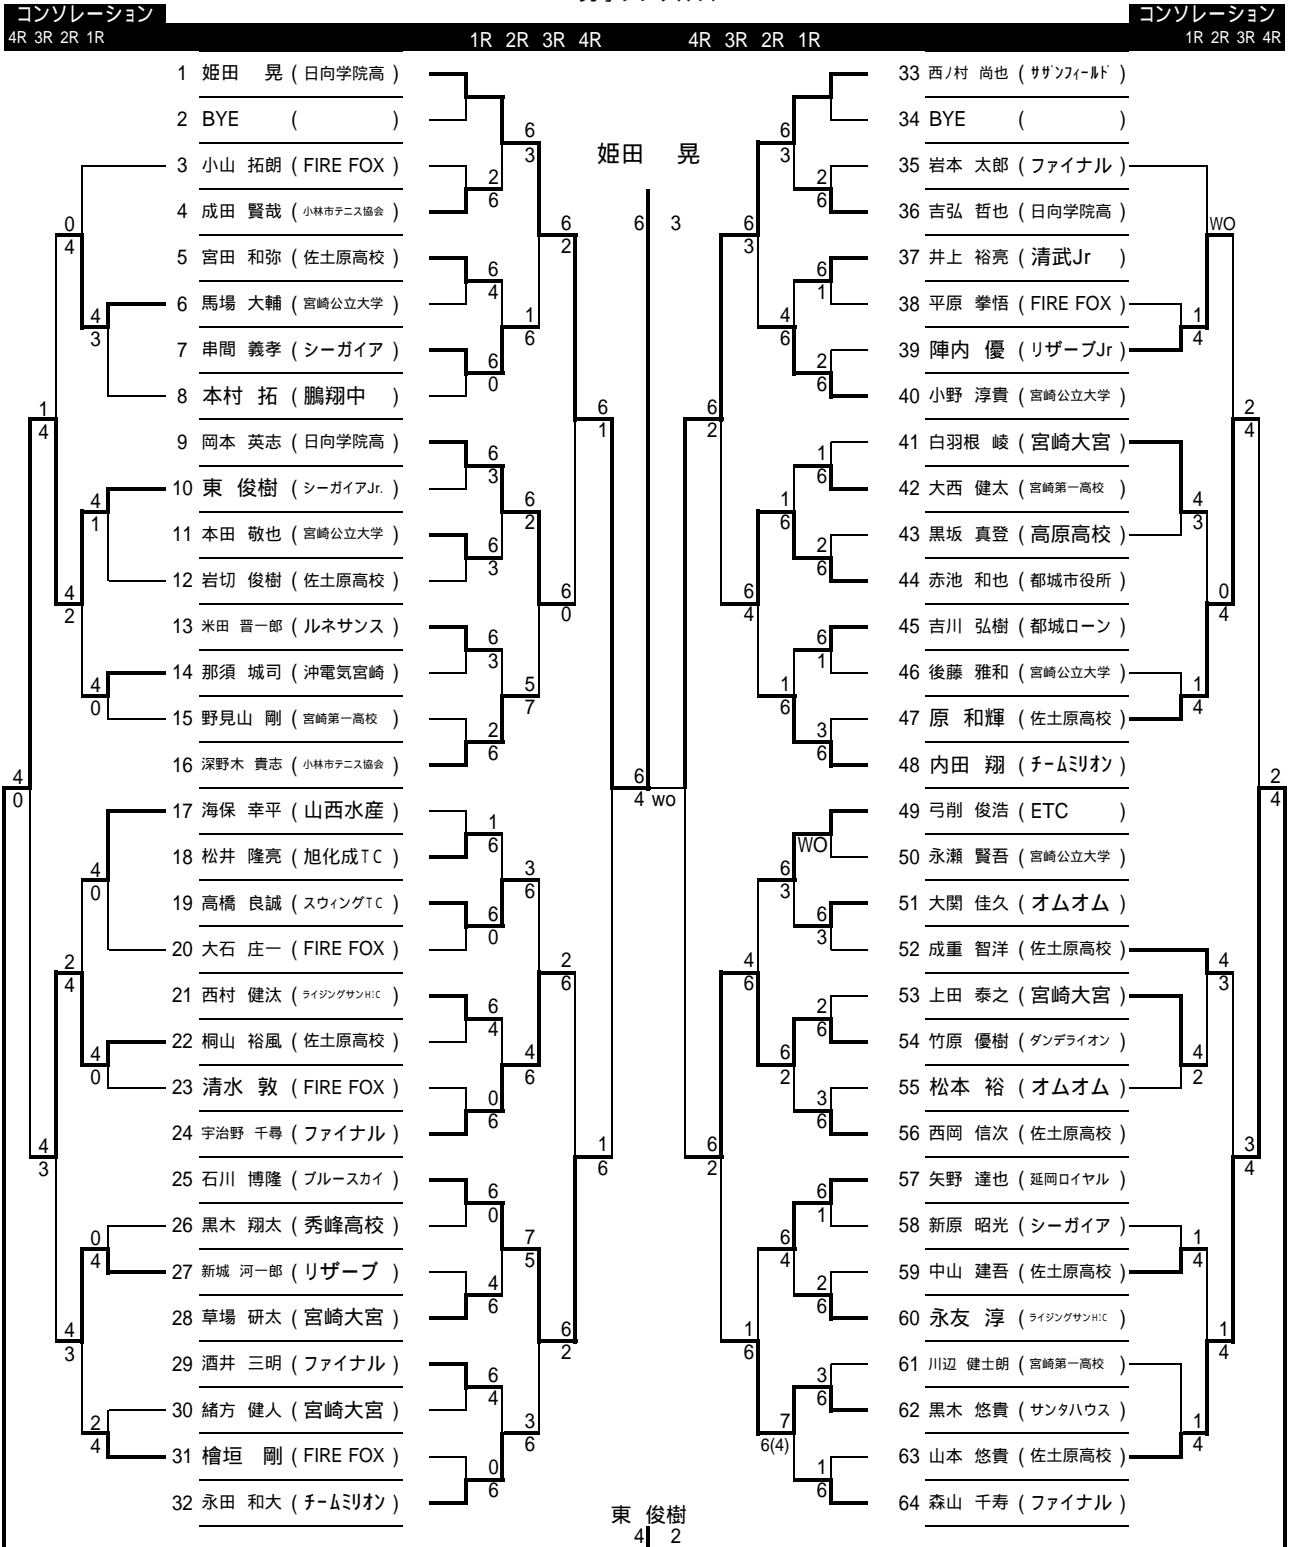

決勝

3位決定戦

男子シングルス1

シード			
1	姫田 晃	5-8	八木 悠輔
2	熊澤 光洋		永田 和大
3-4	西ノ村尚也		伊藤孝史郎
	川俣俊太郎		森山 千寿
9-16	前田 将司		内田 翔
	海保 幸平		松下 風太
	弓削 俊浩		深野木貴志
	重山 裕紀		大部園一彦

男子シングルス2

コンソレーション/決勝

5位決定戦

3位決定戦

男子ダブルス

コンソレーション

コンソレーション

4R 3R 2R 1R

1R 2R 3R 4R

4R 3R 2R 1R

1R 2R 3R 4R

内田 翔
重山 裕紀
1 4