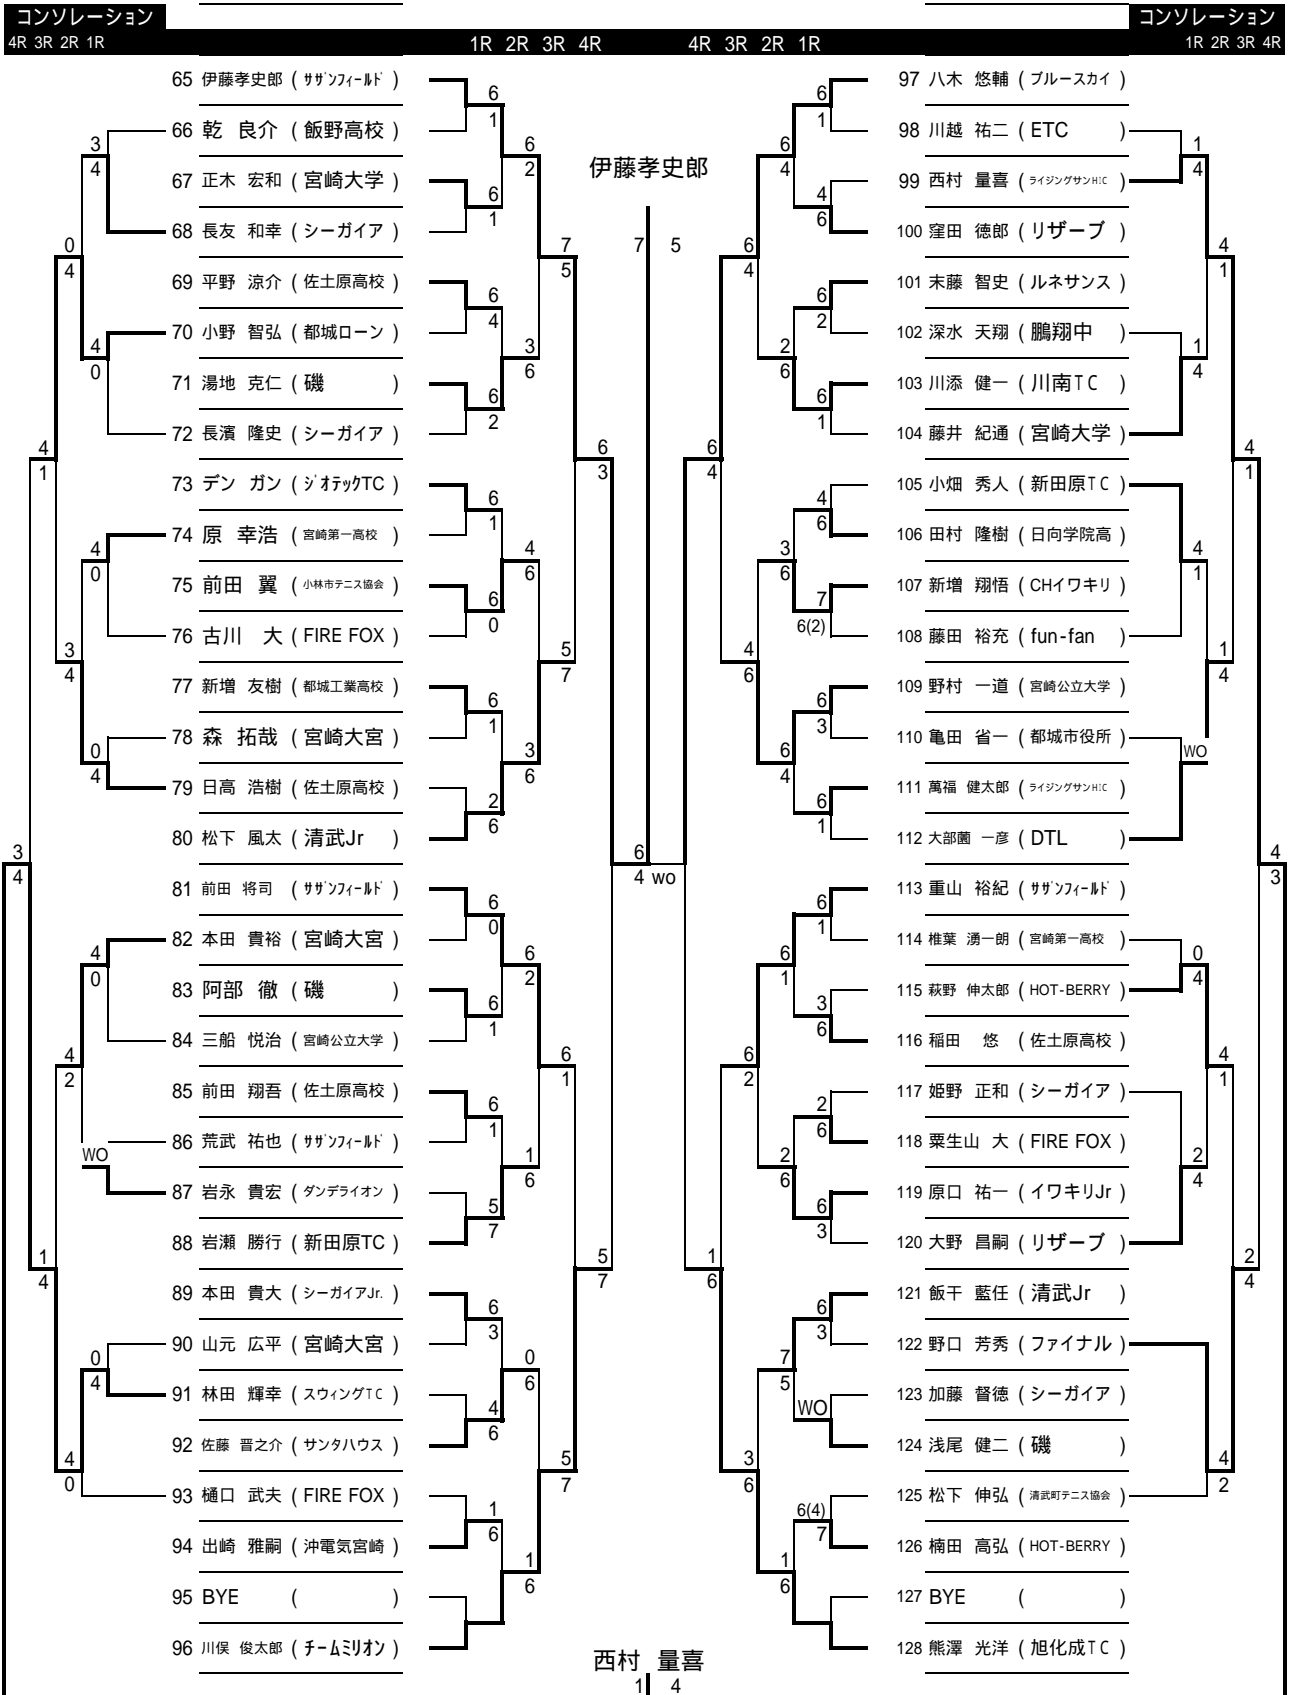

決勝

3位決定戦

男子シングルス1

シード			
1	姫田 晃	5-8	八木 悠輔
2	熊澤 光洋		永田 和大
3-4	西ノ村尚也		伊藤孝史郎
	川俣俊太郎		森山 千寿
9-16	前田 将司		内田 翔
	海保 幸平		松下 風太
	弓削 俊浩		深野木貴志
	重山 裕紀		大部園一彦

男子シングルス2

コンソレーション/決勝

5位決定戦

3位決定戦

男子ダブルス

コンソレーション

コンソレーション

4R 3R 2R 1R

1R 2R 3R 4R

4R 3R 2R 1R

1R 2R 3R 4R

内田 翔
重山 裕紀
1 4