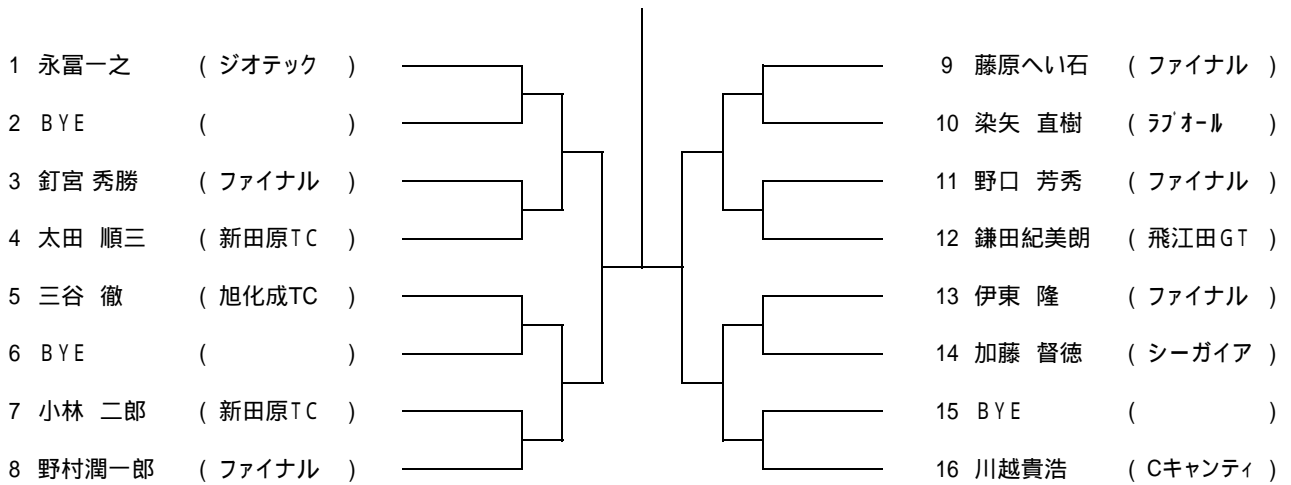

男子35 シングルス

3位決定戦

シード

1 本田充生 2 高田信史 3-4日高真一、徳丸潤

男子35 ダブルス

シード

1 山口浩司、日高 真一 2井上一裕、松浦 一郎

男子45 シングルス