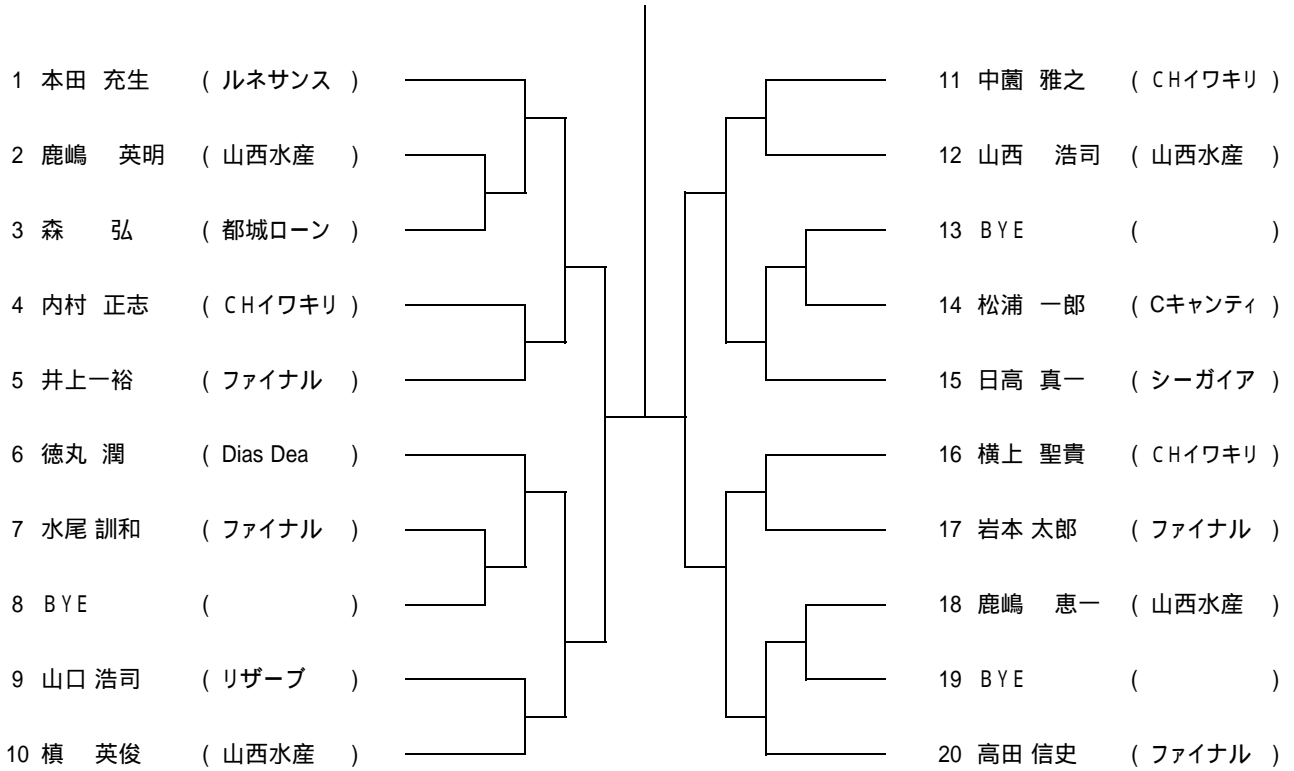

男子35 シングルス

3位決定戦

シード

1 本田充生 2 高田信史 3-4日高真一、徳丸潤

男子35 ダブルス

シード

1 山口浩司、日高 真一 2井上一裕、松浦 一郎

男子45 シングルス