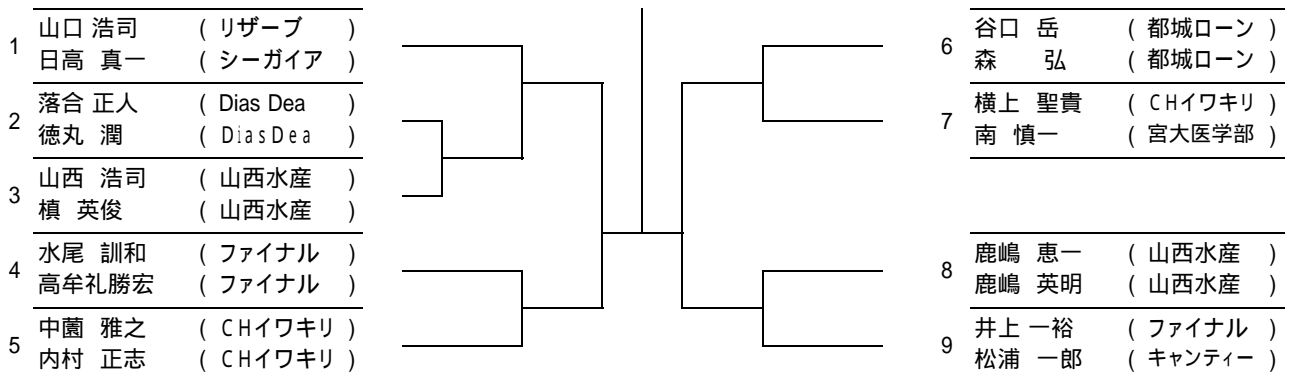

男子35 シングルス

3位決定戦

シード

1 本田充生 2 高田信史 3-4日高真一、徳丸潤

男子35 ダブルス

シード

1 山口浩司、日高 真一 2井上一裕、松浦 一郎

男子45 シングルス