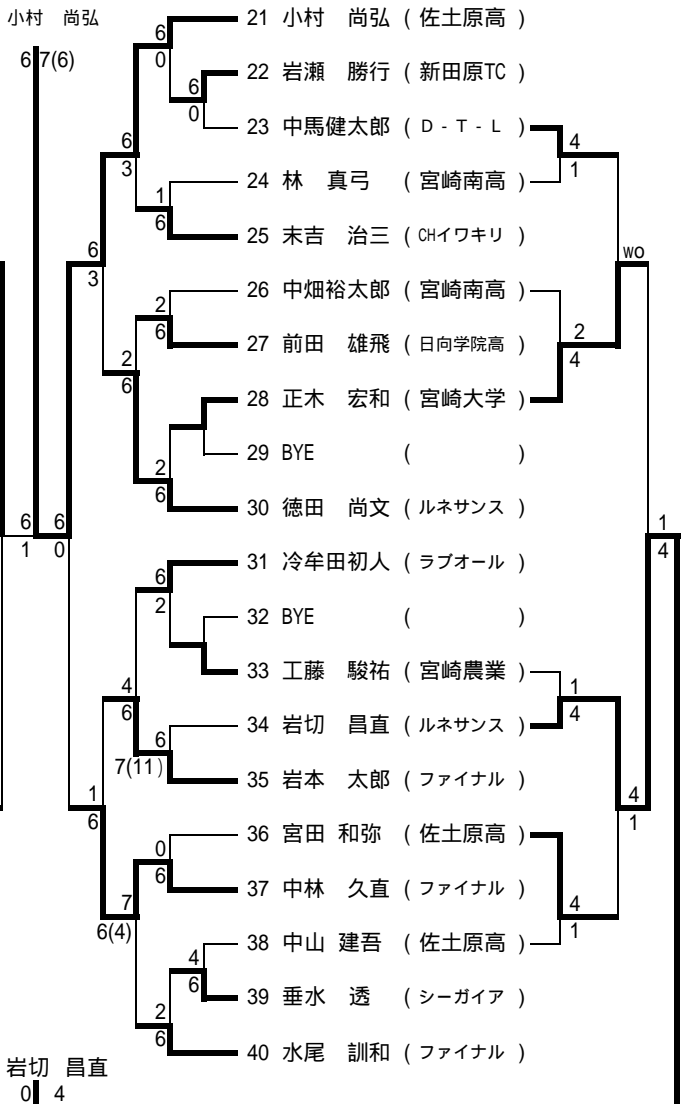

本戦 準決勝/決勝

3位決定戦

コンソレーション準決勝/決勝

5-6位決定戦

7-8位決定戦

男子シングルス1

コンソレーション

コンソレーション

シード 1姫田 晃 2大竹英次 3-4姫田一磨、熊澤光洋 5-8水尾訓和、伊東直哉、猪野宏樹、深野木貴志

男子シングルス2

コンソレーション

コンソレーション

男子シングルス3

コンソレーション

コンソレーション

男子シングルス4