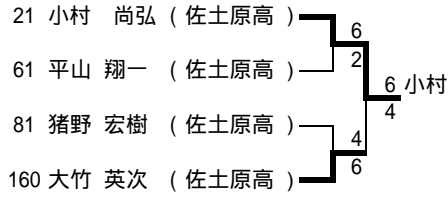

本戦 準決勝/決勝

3位決定戦

コンソレーション準決勝/決勝

5-6位決定戦

7-8位決定戦

男子シングルス1

コンソレーション

コンソレーション