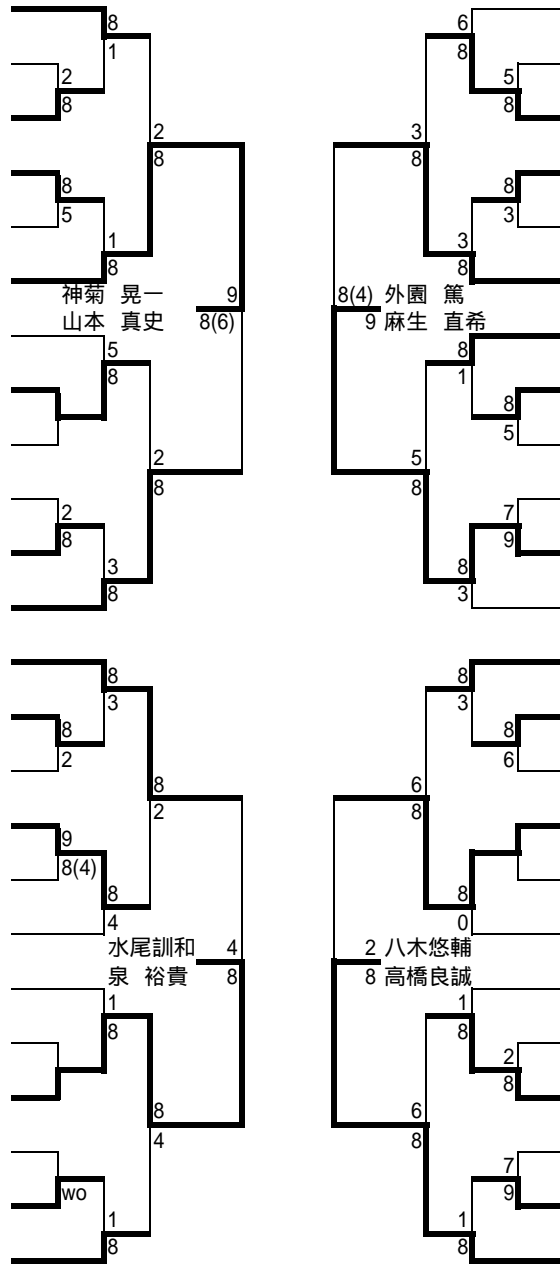

男子Bクラス

	氏名	所属	1	2	3	4	勝	%	順	
1	神菊 晃一 山本 真史	延岡ロイヤル 延岡ロイヤル	/	6 8	8 3	8 4	2	22	0.59	1
								37		
2	水尾訓和 泉 裕貴	ファイナル ファイナル	8 6	/	4 8	4 8	1	16	0.42	4
								38		
3	外園 篤 麻生 直希	宮崎大学 宮崎大学	3 8	8 4	/	8 5	2	19	0.53	2
								36		
4	八木悠輔 高橋良誠	ブルースカイ スウィングTC	4 8	8 4	5 8	/	1	17	0.46	3
								37		

1	黒田 裕司	ETC
2	弓削 俊浩	ETC
3	平野 悟	スウィング
4	黒木 彰一	スウィング
5	木佐貫 辰生	よだきんぼ
6	永田 実俊	よだきんぼ
7	大藤 泰弘	シーガイア
8	有川 清次	ブルースカイ
9	正木 宏和	宮崎大学
10	棚町 太貴	宮崎大学
11	神菊 晃一	延岡ロイヤル
12	山本 真史	延岡ロイヤル
13	垂水 透	シーガイア
14	當谷 洋光	HOT-BERRY
15	田上 政治	ラブオール
16	並河 伸宜	ザ・ファルコンズ
17	BYE	
18	井上 賀之	宮大獣医
19	遠矢 良平	宮大獣医
20	熊澤 光洋	旭化成TC
21	松井 隆亮	旭化成TC
22	西ノ村 祐太	サザンフィールド
23	西ノ村 尚也	サザンフィールド
24	廣瀬 竜夫	久峰TC
25	串間 義孝	シーガイア
26	藤野 貴之	宮大獣医
27	丸田 哲也	宮大獣医
28	森 博巳	スウィング
29	矢野 勝志	シーガイア
30	門分伸浩	ルネサンス
31	徳田尚文	ルネサンス
32	楠田 高弘	HOT-BERRY
33	萩野 伸太郎	HOT-BERRY
34	前田 啓一	磯
35	佐竹 且弘	磯
36	渡辺 幾太郎	宮崎大学
37	梯 祐輝	宮崎大学
38	BYE	
39	水尾訓和	ファイナル
40	泉 裕貴	ファイナル
41	杉田 貢英	ミスショット
42	石川 幸治	ミスショット
43	池田裕貴	スィングTC
44	日高伸浩	スウィングTC
45	杉尾 守	ダンデライオン
46	原田 聖一	HYUGA倶楽部

25	吉田 凌樹	シーガイア
26	山口 健護	サザンフィールド
27	野村 潤一郎	ファイナル
28	野口 芳秀	ファイナル
29	染矢 直樹	ラブオール
30	村岡 重昭	ラブオール
31	木田 昌俊	ルネサンス
32	渡辺 教仁	STECH
33	小野 真一	磯
34	本 輝幸	磯
35	落合 正人	Dias Dea
36	佐藤 祐輝	Dias Dea
37	デン ガン	ジオテック
38	済陽 文史郎	ジオテック
39	太田 聖	宮崎公立大
40	小野 淳貴	宮崎公立大
41	城石 翔也	宮崎大学
42	内田 栄太	宮崎大学
43	富永 祥	都城工業高校
44	三原 遼	都城工業高
45	外園 篤	宮崎大学
46	麻生 直希	宮崎大学
47	川俣 俊太郎	チームリオン
48	伊藤 孝史郎	サザンフィールド
49	那須 紘之	DTL
50	大部 蘭 一彦	DTL
51	本田 敬也	宮崎公立大
52	野村 一道	宮崎公立大
53	築田 誠	ジオテック
54	吉留 寛	ジオテック
55	松田 和敏	STECH
56	川越 祐二	ETC
57	BYE	
58	清松 誠	宮崎大学
59	吉丸 昌吾	宮崎大学
60	富永 則充	ジオテック
61	中崎 忍	ジオテック
62	三船 悦治	宮崎公立大
63	後藤 雅和	宮崎公立大
64	児玉 達也	CHIWAKIRI
65	畑中 利博	CHIWAKIRI
66	児玉 雄司	シーガイア
67	田邊 真吾	MCO
68	石垣 成庸	宮崎大学
69	山下 智志	宮崎大学
70	八木悠輔	ブルースカイ
71	高橋良誠	スウィングTC

シード

- 1 黒田裕司/弓削俊浩 2八木悠輔/高橋良誠
- 3-4川俣俊太郎/伊藤孝史郎,廣瀬竜夫/串間義孝
- 5-8那須紘之/大部蘭一彦,杉尾 守/原田聖一
- 吉田凌樹/山口健護,西ノ村祐太/西ノ村尚也