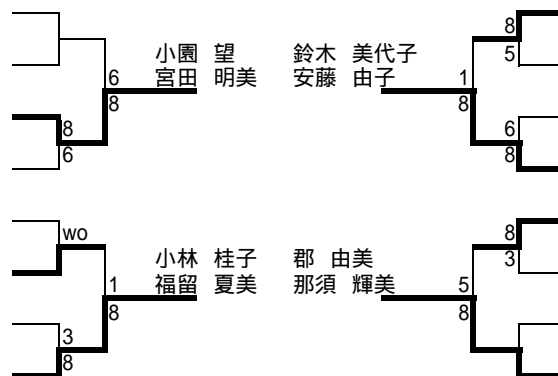

9	吉岡千帆 三隅由美	リザーブ ファイナル
10	久保 奈津子 佐野 明恵	宮崎大学 宮崎大学
11	今村 千穂美 桑山 祐子	CHイワキリ CHイワキリ
12	鈴木 美代子 安藤 由子	ファイナル クラブキャンティ
13	稲山幸恵 中嶋恭代	ファイナル ファイナル
14	吉永 汐里 今富 七絵	サザンフィールド リザーブJr
15	BYE	
16	郡 由美 那須 輝美	沖電気宮崎 沖電気宮崎

シード

1黒坂高子/本 智美 2郡 由美/那須輝美 3杉田直子/村上千絵 4鈴木美代子/安藤由子