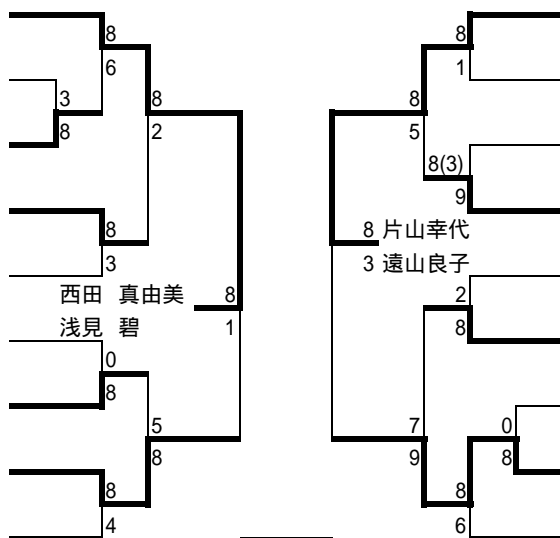

27	片山幸代 遠山良子	ルネサンス ルネサンス
28	黒瀬 優佳 堺 有希	宮崎公立大 宮崎公立大
29	楠田 徳子 中原 真奈美	HOT-BERRY HOT-BERRY
30	浜砂 伸衣 宮原 洋子	シーガイア シーガイア
31	谷口奈穂 黒木美穂	Pかふえ Pかふえ
32	斉藤 洋子 小寺 真紀	HIRO.L リザーブ
33	瀬戸長 由華 田村 朋美	宮崎公立大 宮崎公立大
34	安田 眞弓 甲斐 仁子	リザーブ シーガイア
35	川崎 美智代 本部 智保	ダンテライオン ダンテライオン

シード

1河野しのぶ/大井手美香 2川崎美智代/本部智保
3-4西田真由美/浅見 碧,平塚修子/前田真由美
5-8片山幸代/遠山良子,長田涼子/服部千草
山之内陽子/山元寿美子,宮永洋子/日高優子