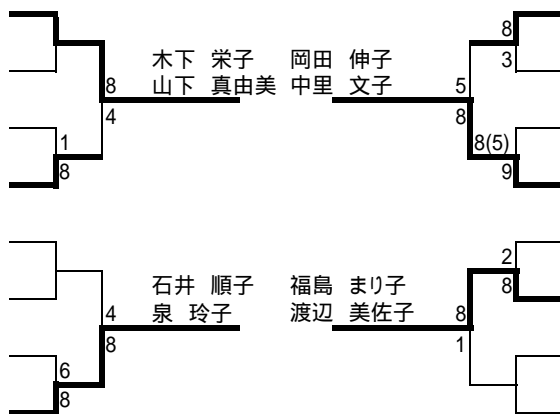

男子45才

	氏名	所属	1	2	3	勝	%	順
1	川越 貴浩 永富一之	クラブキャンティ ジオテックTC	/	8 4	8 5	2		1
2	首根 正幸 三好 学	TAKE OFF ジオテックTC	4 8	/	5 8	0		3
3	熊本 信晃 新增 健一	ベアーズ CHイワキリ	5 8	8 5	/	1		2

	氏名	所属	4	5	6	7	勝	%	順
4	都甲 治 鈴木 徹	HYUGA倶楽部 HYUGA倶楽部	/	8 3	8 6	wo	2		1
5	永易 修一 鎌田紀美朗	TAKE OFF 飛江田GT	3 8	/	8 9 (5)	wo	0		3
6	岩田 誠 黒坂 春尚	サンタハウス CHイワキリ	6 8	9 8 (5)	/	wo	1		2
7	三谷 徹 五味 俊一	旭化成TC 旭化成TC	wo	wo	wo	/			

決勝

1	川越 貴浩 永富一之	クラブキャンティ ジオテックTC
4	都甲 治 鈴木 徹	HYUGA倶楽部 HYUGA倶楽部

川越 貴浩
永富一之

85

岩田 誠
黒坂 春尚

97

3位決定戦

3	熊本 信晃 新增 健一	ベアーズ CHイワキリ
6	岩田 誠 黒坂 春尚	サンタハウス CHイワキリ

シード

1川越貴浩/永富一之

女子40才

	氏名	所属	1	2	3	4	勝	%	順
1	木下 栄子 山下 真由美	よだきんぼ よだきんぼ	/	8 9 (8)	8 6	7 9	1	23 47 0.49	3
2	石井 順子 泉 玲子	シーガイア 新田原TC	9 8 (8)	/	3 8	3 8	1	15 39 0.38	4
3	岡田 伸子 中里 文子	HIRO.L HIRO.L	6 8	8 3	/	5 8	1	19 38 0.50	2
4	福島 まり子 渡辺 美佐子	CHイワキリ ファイナル	9 7	8 3	8 5	/	3		1

1	木下 栄子 山下 真由美	よだきんぼ よだきんぼ
2	BYE	
3	宮本 由美子 永野 朋子	延岡ロイヤル 延岡ロイヤル
4	垂水 知代子 岩切 啓子	HIRO.L HIRO.L
5	河野 節子 中山 るみ	HIRO.L ファイナル
6	BYE	
7	高山 信子 小山 幸枝	高鍋TC 高鍋TC
8	石井 順子 泉 玲子	シーガイア 新田原TC

9	牛迫 浩子 藤田 悦子	ザ・ファルコンズ ファイナル
10	稲田 妙子 岡 由子	延岡ロイヤル 延岡ロイヤル
11	河野 明美 諏訪 順子	県シニア連盟 県シニア連盟
12	岡田 伸子 中里 文子	HIRO.L HIRO.L
13	小畑 昭子 山元 友子	HIRO.L CHイワキリ
14	福島 まり子 渡辺 美佐子	CHイワキリ ファイナル
15	BYE	
16	竹原 美和子 吉山 政子	ダンテライオン ダンテライオン

シード

1木下栄子/山下真由美 2竹原美和子/吉山政子
3-4河野節子/中山るみ,岡田伸子/中里文子