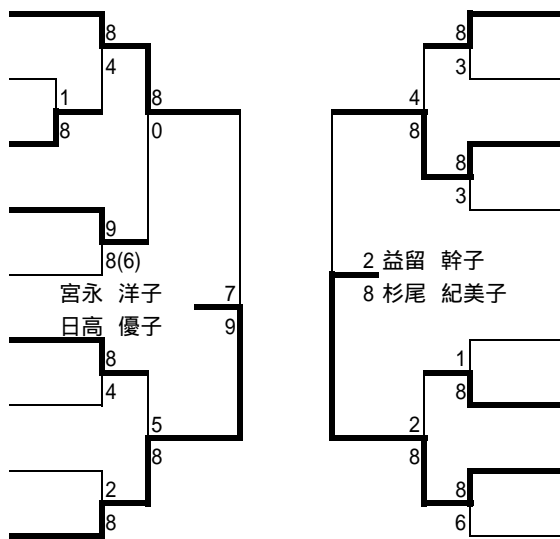

女子Bクラス

	氏名	所属	1	2	3	4	勝	%	順
1	宮永 洋子 日高 優子	シーガイア シーガイア	/	5 8	3 8	1 8	0		4
2	西田 真由美 浅見 碧	ダンテライオン ダンテライオン	8 5	/	8 1	8 0	3		1
3	益留 幹子 杉尾 紀美子	HIRO.L ダンテライオン	8 3	1 8	/	8 6	2		2
4	片山幸代 遠山良子	ルネサンス ルネサンス	8 1	0 8	6 8	/	1		3

1	河野 しのぶ 大井手美香	ルネサンス ダンテライオン
2	曾原涼子 玉木裕子	Pかふえ Pかふえ
3	斉藤 政代 吉田 康子	ファイナル HIRO.L
4	那須 洋子 田中 敦子	シーガイア リザーブ
5	岡本 明香 中島 早苗	宮崎大学 宮崎大学
6	大野 詩歩 大野 月七	宮崎西テニス 宮崎西テニス
7	谷口 志乃 佐藤 真理	ルネサンス ルネサンス
8	富永 里穂 河野 侑佳	イワキリJr イワキリJr
9	宮永 洋子 日高 優子	シーガイア シーガイア

19	山之内陽子 山元寿美子	ルネサンス ルネサンス
20	加藤 夏実 松下 歩美	宮崎公立大 宮崎公立大
21	大山 雅子 志方 佳子	CHイワキリ リザーブ
22	飯干 愛梨 宮田 佳奈	清武Jr. ベアーズJr

23	中屋敷 知美 松本 千明	宮崎公立大 宮崎公立大
24	末吉 かをり 長友 真弓	CHイワキリ CHイワキリ
25	益留 幹子 杉尾 紀美子	HIRO.L ダンテライオン
26	平塚 修子 前田 真由美	ルネサンス シーガイア

10	西田 真由美 浅見 碧	ダンテライオン ダンテライオン
11	小川 晴佳 末廣 愛子	宮崎大学 宮崎大学
12	黒木 博子 村上美知子	シーガイア HIRO.L
13	外山 千鶴子 松田 瑞穂	リザーブ ルネサンス
14	大久保みどり 田口美保	ファイナル ファイナル
15	中村 友美 船水 由貴	宮崎公立大 宮崎公立大
16	中別府 文代 湯地 真里	リザーブ ETC
17	鬼塚 いづみ 渋谷 ゆうこ	ルネサンス宮崎 ルネサンス
18	長田 涼子 服部 千草	シーガイア シーガイア