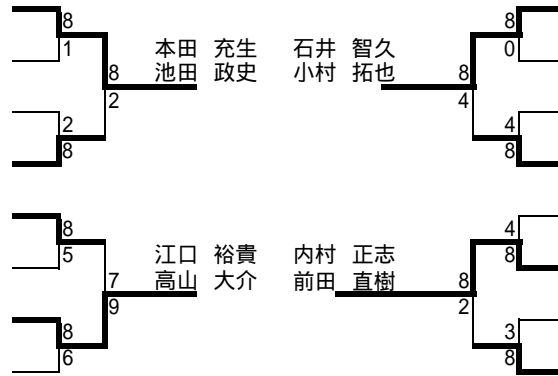

男子Aクラス

	氏名	所属	1	2	3	4	勝	%	順
1	本田 充生 池田 政史	ルネサンス ザ・ファルコンズ	/	8 2	6 8	8 0	2	22 32 0.69	1
2	江口 裕貴 高山 大介	宮崎大学 宮崎大学	2 8	/	8 6	8 3	2	18 35 0.51	3
3	石井 智久 小村 拓也	大宮高校 サザンフィールド	8 6	6 8	/	8 3	2	22 39 0.56	2
4	内村 正志 前田 直樹	CHイワキリ HYUGA倶楽部	0 8	3 8	3 8	/	0		4

1	本田 充生 池田 政史	ルネサンス ザ・ファルコンズ
2	中武 桂史 押川 正志	SONIK SONIK
3	高垣雅彦 瀬尾和隆	ファイナル ファイナル
4	楳原 康司 新地 良仁	CHイワキリ CHイワキリ
5	中嶋真悟 川上貴大	ファイナル ダンテライオン
6	内村 一寛 飯干 藍任	ルネサンス 清武Jr
7	江口 裕貴 高山 大介	宮崎大学 宮崎大学
8	志賀 正哉 志賀 真	UMK-Ag TAKE OFF

9	石井 智久 小村 拓也	大宮高校 サザンフィールド
10	森 弘 谷口 岳	都城ローン 都城ローン
11	坪根 遼大 渡辺 敬介	宮崎大学 宮崎大学
12	小椋大 徳丸潤	Dias Dea Dias Dea
13	小山 祐輔 佐伯 稔	SONIK SONIK
14	内村 正志 前田 直樹	CHイワキリ HYUGA倶楽部
15	帆足 貴紀 藤崎 真也	宮崎大学 宮崎大学
16	河野 和博 遠田 悠紀	CHイワキリ ルネサンス

シード

1 本田充生/池田政史 2河野和博/遠田悠紀
3-4小椋大/徳丸潤、中嶋真悟/川上貴大

女子Aクラス

	氏名	所属	1	2	3	4	勝	%	順
1	小園 望 宮田 明美	ゆいま～る ペアーズ	/	3 8	0 8	8 9 (8)	0		4
2	小林 桂子 福留 夏美	サザンフィールド サザンフィールド	8 3	/	8 2	8 6	3		1
3	鈴木 美代子 安藤 由子	ファイナル クラブキャンティ	8 0	2 8	/	8 6	2		2
4	郡 由美 那須 輝美	沖電気宮崎 沖電気宮崎	9 8	6 8	6 8	/	1		3

1	黒坂 高子 本 智美	CHイワキリ CHイワキリ
2	BYE	
3	小園 望 宮田 明美	ゆいま～る ペアーズ
4	杉田 信子 田山地妃都美	ルネサンス STECH
5	杉田 直子 村上 千絵	クラブキャンティ ルネサンス
6	四元 睦美 仲里 香織	CHイワキリ CHイワキリ
7	児玉美保 甲斐朱観	ティップトップ ティップトップ
8	小林 桂子 福留 夏美	サザンフィールド サザンフィールド