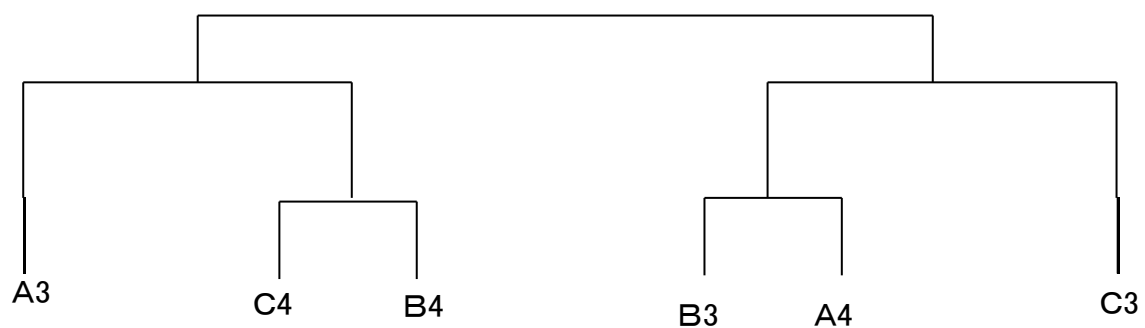

サンマリーナカップ2011 ビーチテニストーナメント

女子ダブルス

Aパート

	チーム	牛迫 高八重	河原 吉村	靱木 引地	横山 橋口
1	牛迫 高八重 M・K・B "				
2	河原 吉村 NPK "				
3	靱木 引地 ビーチミリオン "				
4	横山 橋口 ビーチミリオン "				

Bパート

	チーム	藤崎 中村	諏訪 河野	伊東 倉田	南里 中村
5	藤崎 中村 ビーチミリオン "				
6	諏訪 河野 宮崎シニア "				
7	伊東 倉田 M・K・B "				
8	南里 中村 ビーチミリオン "				

Cパート

	チーム	市川 永田	引地 清水	中村 清水	野崎 高柳
9	市川 永田 I・K・K "				
10	引地 清水 M・K・B "				
11	中村 清水 ビーチミリオン "				
12	野崎 高柳 ビーチミリオン "				

サンマリンカップ2011 ビーチテニストーナメント

<男子ダブルス>

男子オープントーナメント

男子ビギナートーナメント

- ・全員9時集合(雨天時も9時にご集合ください)
- ・1セットマッチノーアドバンテージ 6-6(12Pタイブレイク)
- ・サービスはワンサーブ
- ・各ブロックの上位2組がオープンクラスとなります。

サンマリーナカップ2011 ビーチテニストーナメント

<女子ダブルス>

オープントーナメント

ビギナー

- ・全員9時集合(雨天時も9時にご集合ください)
- ・1セットマッチノーアドバンテージ 6-6(12Pタイブレイク)
- ・サービスはワンサーブ
- ・各ブロックの上位2組がオープンクラスとなります。