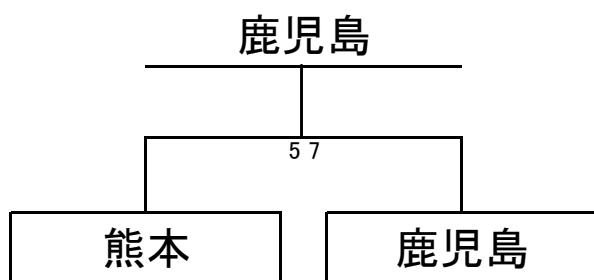

男子A級 組み合わせ

Aブロック

県名	沖縄	宮崎	熊本	長崎	勝敗	順位
沖縄		06×	75○	61○	2-1	2
宮崎	60○		62○	62○	3-0	1
熊本	57×	26×		60○	1-2	3
長崎	16×	26×	06×		0-3	4

Bブロック

県名	大分	福岡	佐賀	鹿児島	勝敗	順位
大分		64○	62○	63○	3-0	1
福岡	46×		61○	64○	2-1	2
佐賀	26×	16×		46×	0-3	4
鹿児島	36×	46×	64○		1-2	3

優勝決定戦

3~4位決定戦

5~6位決定戦

7~8位決定戦