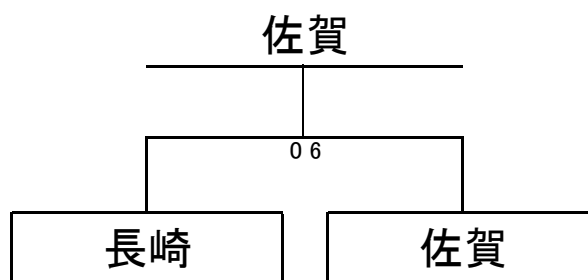

優勝決定戦

3~4位決定戦

5~6位決定戦

7~8位決定戦

男子B級 組み合わせ

Aブロック

県名	福岡	宮崎	熊本	長崎	勝敗	順位
福岡		62○	16×	62○	2-1	2
宮崎	26×		26×	36×	0-3	4
熊本	61○	62○		63○	3-0	1
長崎	26×	63○	36×		1-2	3

Bブロック