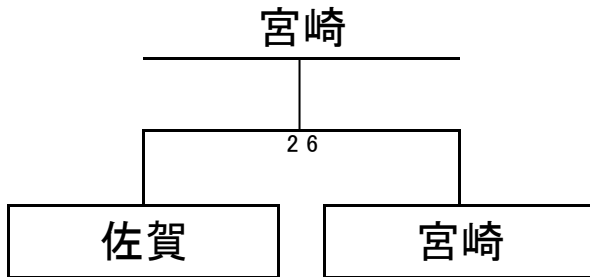

女子ベテラン 組み合わせ

Aブロック

県名	熊本	佐賀	大分	福岡	勝敗	順位
熊本		6-7×	61○	36×	1-2	3
佐賀	76○		63○	63○	3-0	1
大分	16×	36×		16×	0-3	4
福岡	63○	36×	61○		2-1	2

優勝決定戦