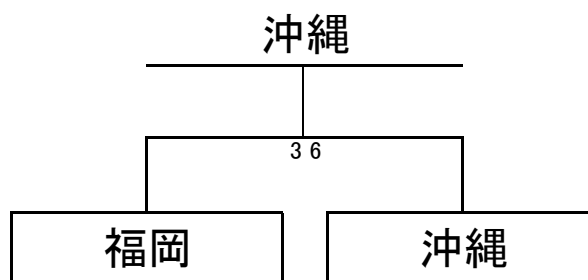

男子B級 組み合わせ

Aブロック

県名	福岡	宮崎	熊本	長崎	勝敗	順位
福岡		62○	16×	62○	2-1	2
宮崎	26×		26×	36×	0-3	4
熊本	61○	62○		63○	3-0	1
長崎	26×	63○	36×		1-2	3

Bブロック

※勝率による決定

県名	沖縄	佐賀	大分	鹿児島	勝敗	順位
沖縄		67×	76○	64○	2-1(2.528)	2
佐賀	76○		26×	76○	2-1(2.471)	3
大分	67×	62○		64○	2-1(2.581)	1
鹿児島	46×	67×	46×		0-3	4

優勝決定戦

3～4位決定戦

5～6位決定戦

7～8位決定戦