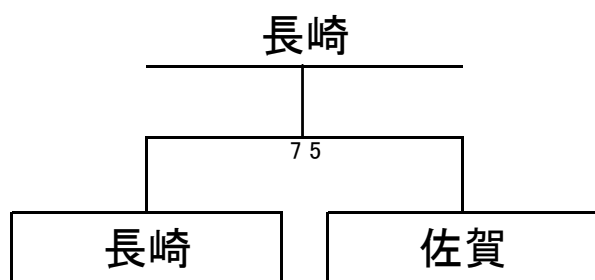

※勝率による決定

県名	沖縄	佐賀	大分	鹿児島	勝敗	順位
沖縄		67×	76○	64○	2-1(2.528)	2
佐賀	76○		26×	76○	2-1(2.471)	3
大分	67×	62○		64○	2-1(2.581)	1
鹿児島	46×	67×	46×		0-3	4

優勝決定戦

3～4位決定戦

5～6位決定戦

7～8位決定戦

男子ベテラン 組み合わせ

Aブロック