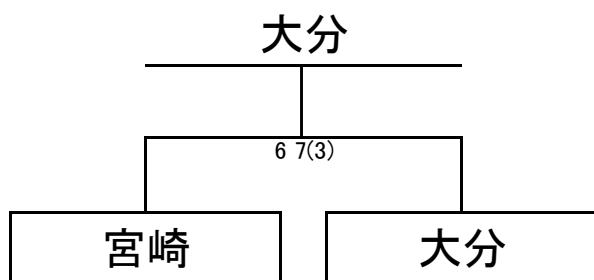

男子A級 組み合わせ

Aブロック

県名	沖縄	宮崎	熊本	長崎	勝敗	順位
沖縄		06×	75○	61○	2-1	2
宮崎	60○		62○	62○	3-0	1
熊本	57×	26×		60○	1-2	3
長崎	16×	26×	06×		0-3	4

Bブロック

県名	大分	福岡	佐賀	鹿児島	勝敗	順位
大分		64○	62○	63○	3-0	1
福岡	46×		61○	64○	2-1	2
佐賀	26×	16×		46×	0-3	4
鹿児島	36×	46×	64○		1-2	3

優勝決定戦