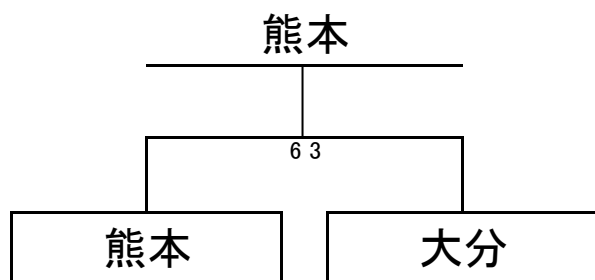

男子B級 組み合わせ

Aブロック

県名	福岡	宮崎	熊本	長崎	勝敗	順位
福岡		62○	16×	62○	2-1	2
宮崎	26×		26×	36×	0-3	4
熊本	61○	62○		63○	3-0	1
長崎	26×	63○	36×		1-2	3

Bブロック

※勝率による決定

県名	沖縄	佐賀	大分	鹿児島	勝敗	順位
沖縄		67×	76○	64○	2-1(2.528)	2
佐賀	76○		26×	76○	2-1(2.471)	3
大分	67×	62○		64○	2-1(2.581)	1
鹿児島	46×	67×	46×		0-3	4

優勝決定戦