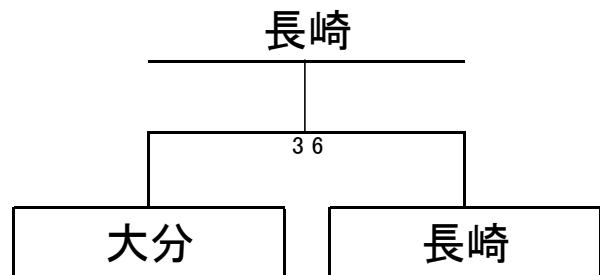

女子ベテラン 組み合わせ

Aブロック

県名	熊本	佐賀	大分	福岡	勝敗	順位
熊本		6-7×	61○	36×	1-2	3
佐賀	76○		63○	63○	3-0	1
大分	16×	36×		16×	0-3	4
福岡	63○	36×	61○		2-1	2

優勝決定戦

Bブロック

県名	宮崎	鹿児島	沖縄	長崎	勝敗	順位
宮崎		63○	61○	61○	3-0	1
鹿児島	36×		16×	63○	1-2	3
沖縄	16×	61○		62○	2-1	2
長崎	16×	36×	26×		0-3	4

3~4位決定戦

5~6位決定戦

7~8位決定戦