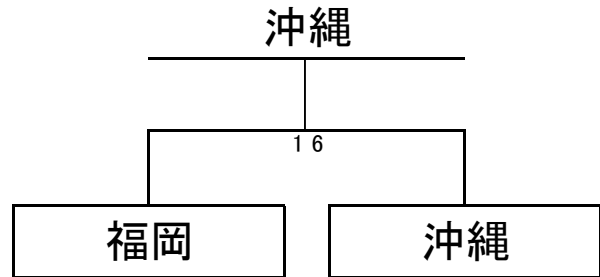

女子ベテラン 組み合わせ

Aブロック

県名	熊本	佐賀	大分	福岡	勝敗	順位
熊本		6-7×	61○	36×	1-2	3
佐賀	76○		63○	63○	3-0	1
大分	16×	36×		16×	0-3	4
福岡	63○	36×	61○		2-1	2

優勝決定戦

Bブロック

県名	宮崎	鹿児島	沖縄	長崎	勝敗	順位
宮崎		63○	61○	61○	3-0	1
鹿児島	36×		16×	63○	1-2	3
沖縄	16×	61○		62○	2-1	2
長崎	16×	36×	26×		0-3	4

3~4位決定戦

5~6位決定戦

7~8位決定戦