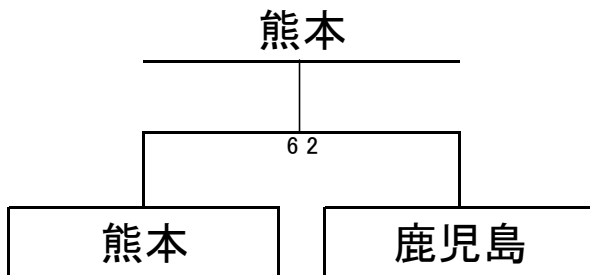

女子ベテラン 組み合わせ

Aブロック

県名	熊本	佐賀	大分	福岡	勝敗	順位
熊本		6-7×	61○	36×	1-2	3
佐賀	76○		63○	63○	3-0	1
大分	16×	36×		16×	0-3	4
福岡	63○	36×	61○		2-1	2

優勝決定戦

Bブロック

県名	宮崎	鹿児島	沖縄	長崎	勝敗	順位
宮崎		63○	61○	61○	3-0	1
鹿児島	36×		16×	63○	1-2	3
沖縄	16×	61○		62○	2-1	2
長崎	16×	36×	26×		0-3	4

3~4位決定戦

5~6位決定戦

7~8位決定戦