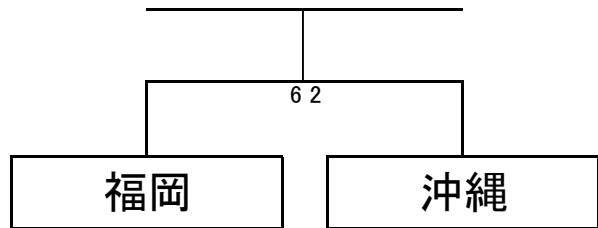

男子ベテラン 組み合わせ

Aブロック

県名	福岡	大分	佐賀	長崎	勝敗	順位
福岡		64○	36×	62○	2-1	2
大分	46×		46×	62○	1-2	3
佐賀	63○	64○		61○	3-0	1
長崎	26×	26×	16×		0-3	4

Bブロック

※勝率の後最終直接対決

県名	宮崎	沖縄	熊本	鹿児島	勝敗	順位
宮崎		75○	46×	62○	2-1(2.567)	1
沖縄	57×		64○	62○	2-1(2.567)	2
熊本	64○	46×		64○	2-1(2.533)	3
鹿児島	26×	26×	46×		0-3	4

優勝決定戦

佐賀

3～4位決定戦

福岡

5～6位決定戦

大分

7～8位決定戦

鹿児島