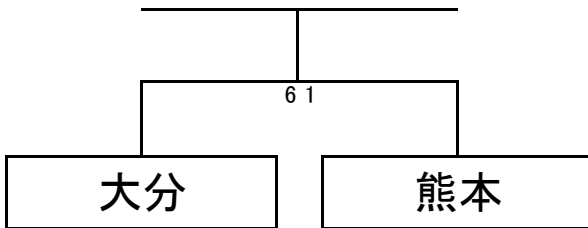

女子 組み合わせ

Aブロック

県名	長崎	大分	沖縄	宮崎	勝敗	順位
長崎		36×	63○	62○	2-1	2
大分	63○		76○	61○	3-0	1
沖縄	36×	67×		63○	1-2	3
宮崎	26×	16×	36×		0-3	4

Bブロック

県名	佐賀	福岡	鹿児島	熊本	勝敗	順位
佐賀		46×	36×	26×	0-3	4
福岡	64○		63○	57×	2-1	2
鹿児島	63○	36×		46×	1-2	3
熊本	62○	75○	64○		3-0	1

優勝決定戦

大分