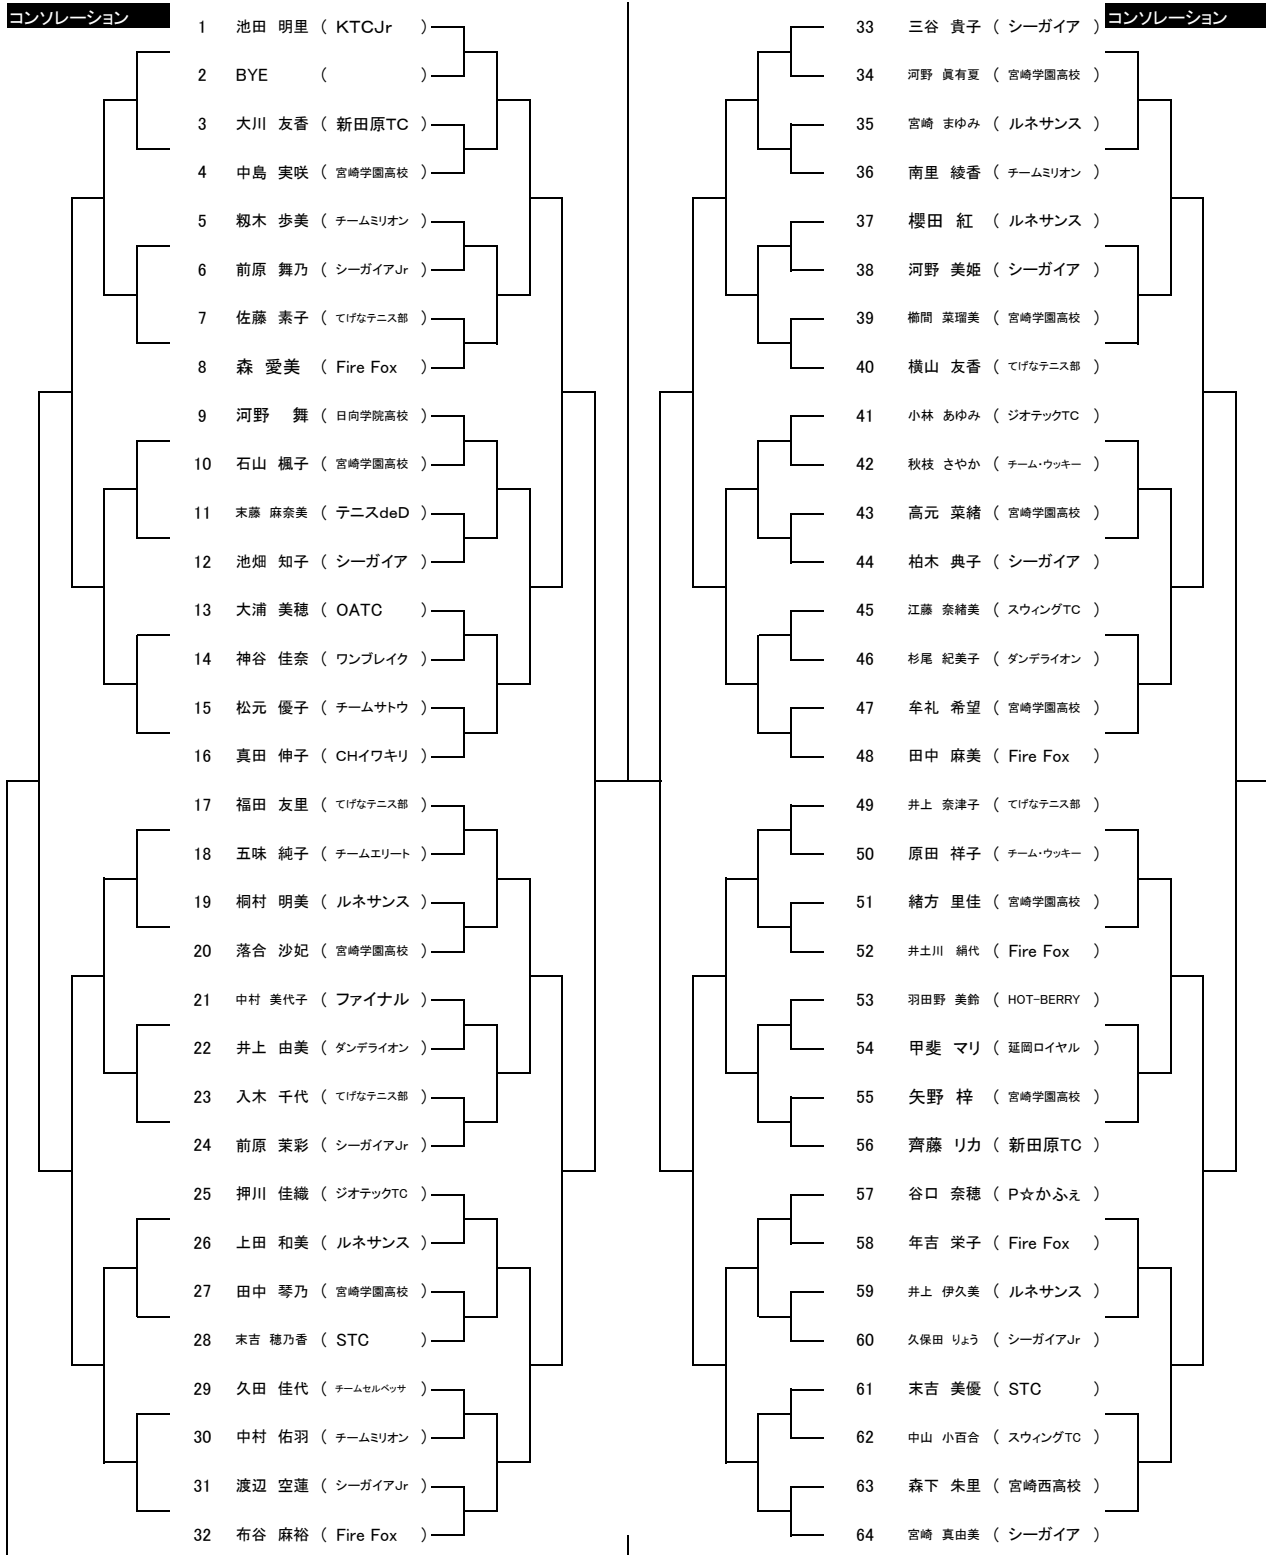

3位決定戦

女子シングルス

シード 1池田明里 2宮崎真由美 3-4田中麻美,福田友里 5-8布谷麻裕,井上奈津子,真田伸子,三谷貴子
9-16前原茉彩,押川佳織,河野舞,小林あゆみ,森 愛美,横山友香,谷口奈穂,齊藤リカ