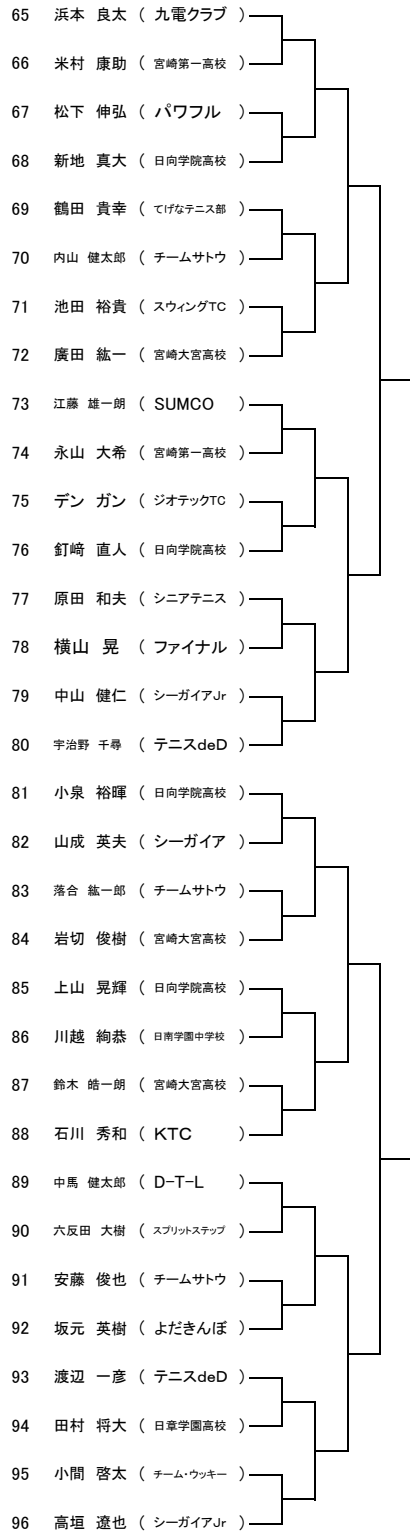

春季チャレンジ大会2012

関係者の皆様にお知らせ願います。

会場:宮崎県総合運動公園テニスコート

天候、進行状況等により試合が消化できない場合は、5月6日に残り試合を行う場合があります。

日 程		4月8日(日)		4月30日(月)		5月6日(木)	
種 目		試合開始	ラウンド	試合開始	ラウンド	試合開始	ラウンド
男子シングルス	本戦	—	—	9:00	1R~4R	9:30	QF・SF・F
	コンソレ	—	—	—	1R~F	—	—
男子ダブルス	本戦	9:00	1R~4R	—	—	9:30	SF・F
	コンソレ	—	1R~F	—	—	—	—
女子シングルス	本戦	9:00	1R~4R	—	—	9:30	SF・F
	コンソレ	—	1R~F	—	—	—	—
女子ダブルス	本戦	—	—	10:00	1R~4R	9:30	SF・F
	コンソレ	—	—	—	1R~F	—	—

* 全ての種目(本戦のみ)で3位決定戦を行います。

* 受付は、試合開始30分前より行います。

1. 本戦:全て1セットマッチ ノードバンテージ、6オール タイブレイク方式。
コンソレ: 4ゲーム先取ノードバンテージ
 2. 審判は、セルフジャッジになります。
 3. 試合前のウォーミングアップは、サービス4本のみになります。
 4. 服装については、日本テニス協会の諸規定に準じ、習慣的に認められているテニスウェアを着用してください。(Tシャツは不可、色物は可)
- * 長ズボンの着用について
男子35才以上、女子40才以上の方は長ズボンを着用できます。
健康上の問題で医師から長袖・長ズボンの着用を求められている方は、大会本部に連絡をして、許可を得てください。

コンソレーション

コンソレーション

シード 1井口拓海 2川添博文 3-4高垣達也,末藤智史 5-8南里健太,浜本良太,粟生山大,染矢和仁
 9-16前田翼,宇治野千尋, 小山拓朗,竹内昌平,本田優,湯浅太,小泉裕輝,小泉亮太

平成24年度 宮崎県春季チャレンジ大会 2012 4/8・30・5/6 宮崎県総合運動公園

コンソレーション決勝

男子シングルス2

コンソレーション3位決定戦

コンソレーション

コンソレーション

平成24年度 宮崎県春季チャレンジ大会 2012 4/8・30・5/6 宮崎県総合運動公園

3位決定戦

男子ダブルス

シード 1川添博文,小山拓朗 2粟生山大,渡辺一彦 3-4湯地健一,川越祐二/新見和也,廣瀬大貴
 5-8末藤智史,横山晃/土持昌浩,立山和利/春成貴司,岡本杏樹/鳥原秀紀,日高伸浩
 9-16南里健太,廣田紘一/児玉達也,米森孝一/河野保彦,妹尾康弘/松田和敏,渡邊教仁
 /外山景一,坂田純一郎/甲斐拳志郎,岩切隆寛/曾根正幸,山元茂/梅野稔也,甲斐修一