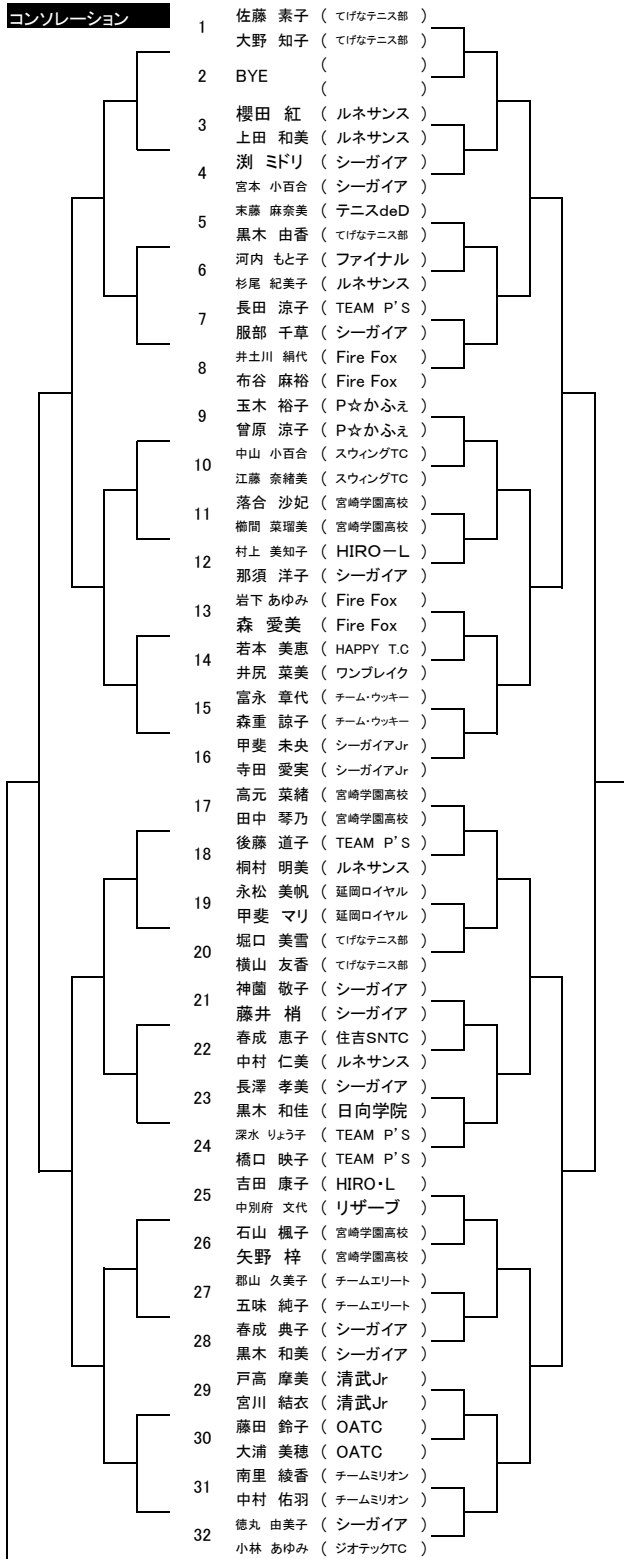

春季チャレンジ大会2012

関係者の皆様にお知らせ願います。

会場:宮崎県総合運動公園テニスコート

天候、進行状況等により試合が消化できない場合は、5月6日に残り試合を行う場合があります。

日 程		4月8日(日)		4月30日(月)		5月6日(木)	
種 目		試合開始	ラウンド	試合開始	ラウンド	試合開始	ラウンド
男子シングルス	本戦	—	—	9:00	1R~4R	9:30	QF・SF・F
	コンソレ	—	—	—	1R~F	—	—
男子ダブルス	本戦	9:00	1R~4R	—	—	9:30	SF・F
	コンソレ	—	1R~F	—	—	—	—
女子シングルス	本戦	9:00	1R~4R	—	—	9:30	SF・F
	コンソレ	—	1R~F	—	—	—	—
女子ダブルス	本戦	—	—	10:00	1R~4R	9:30	SF・F
	コンソレ	—	—	—	1R~F	—	—

* 全ての種目(本戦のみ)で3位決定戦を行います。

* 受付は、試合開始30分前より行います。

1. 本戦:全て1セットマッチ ノードバンテージ、6オール タイブレイク方式。
コンソレ: 4ゲーム先取ノードバンテージ
 2. 審判は、セルフジャッジになります。
 3. 試合前のウォーミングアップは、サービス4本のみになります。
 4. 服装については、日本テニス協会の諸規定に準じ、習慣的に認められているテニスウェアを着用してください。(Tシャツは不可、色物は可)
- * 長ズボンの着用について
男子35才以上、女子40才以上の方は長ズボンを着用できます。
健康上の問題で医師から長袖・長ズボンの着用を求められている方は、大会本部に連絡をして、許可を得てください。

コンソレーション

平成24年度 宮崎県春季チャレンジ大会 2012 4/8・30・5/6 宮崎県総合運動公園

3位決定戦

男子ダブルス

シード 1川添博文,小山拓朗 2粟生山大,渡辺一彦 3-4湯地健一,川越祐二/新見和也,廣瀬大貴
 5-8末藤智史,横山晃/土持昌浩,立山和利/春成貴司,岡本杏樹/鳥原秀紀,日高伸浩
 9-16南里健太,廣田紘一/児玉達也,米森孝一/河野保彦,妹尾康弘/松田和敏,渡邊教仁
 /外山景一,坂田純一郎/甲斐拳志郎,岩切隆寛/曾根正幸,山元茂/梅野稔也,甲斐修一

3位決定戦

女子シングルス

シード 1池田明里 2宮崎真由美 3-4田中麻美,福田友里 5-8布谷麻裕,井上奈津子,真田伸子,三谷貴子
9-16前原茉彩,押川佳織,河野舞,小林あゆみ,森 愛美,横山友香,谷口奈穂,齊藤リカ

女子ダブルス

コンソレーション

()
 ()

コンソレーション

シード 1佐藤素子,大野知子 2三宅陽子,河野しのぶ 3-4三浦美和,押川佳織/高元菜緒,田中琴乃
 5-8河野真有夏,中島実咲/山根しずか,井上奈津子/甲斐未央,寺田愛実/徳丸由美子,小林あゆみ
 9-16鬼塚小百合,竹之内雅子/井土川絹代,布谷麻裕/岩瀬久美子,楠田徳子/玉木裕子,曾原涼子
 /緒方里佳,牟礼希望/深水りょう子,橋口映子/吉田康子,中別府文代/駒路美保,宮永洋子