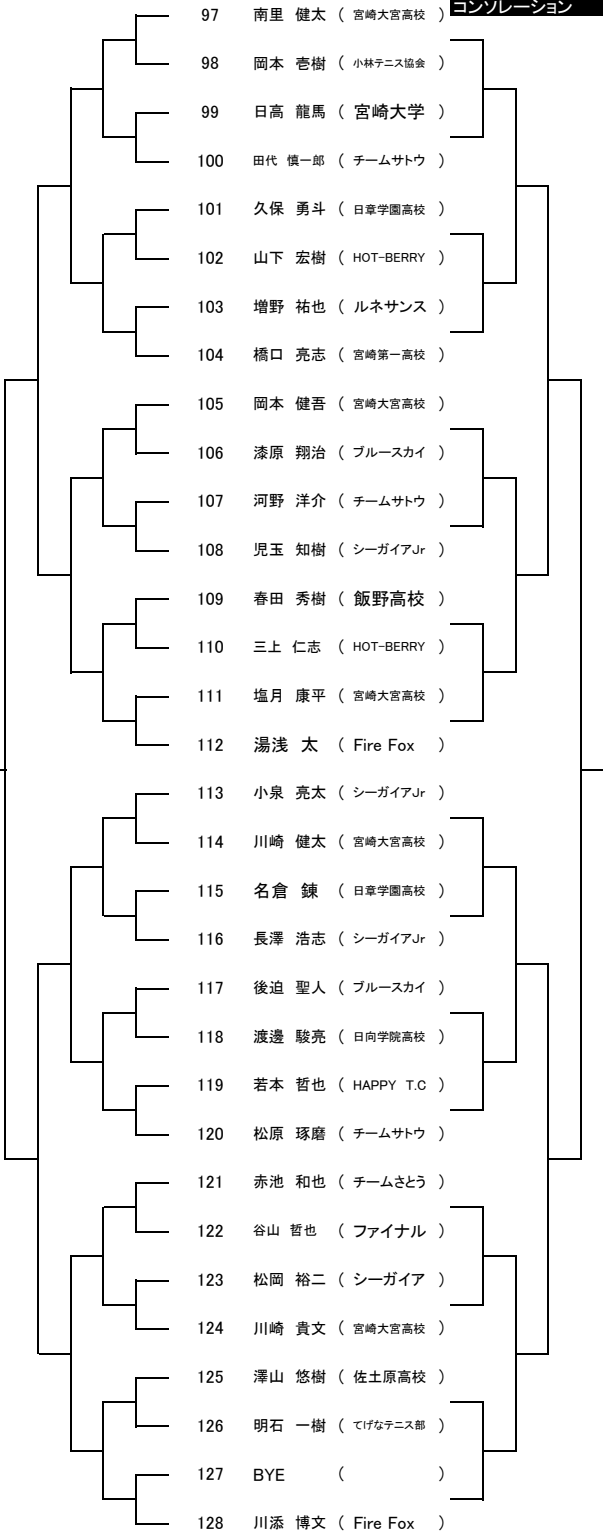

平成24年度 宮崎県春季チャレンジ大会 2012 4/8・30・5/6 宮崎県総合運動公園

コンソレーション決勝

男子シングルス2

コンソレーション3位決定戦

コンソレーション

コンソレーション