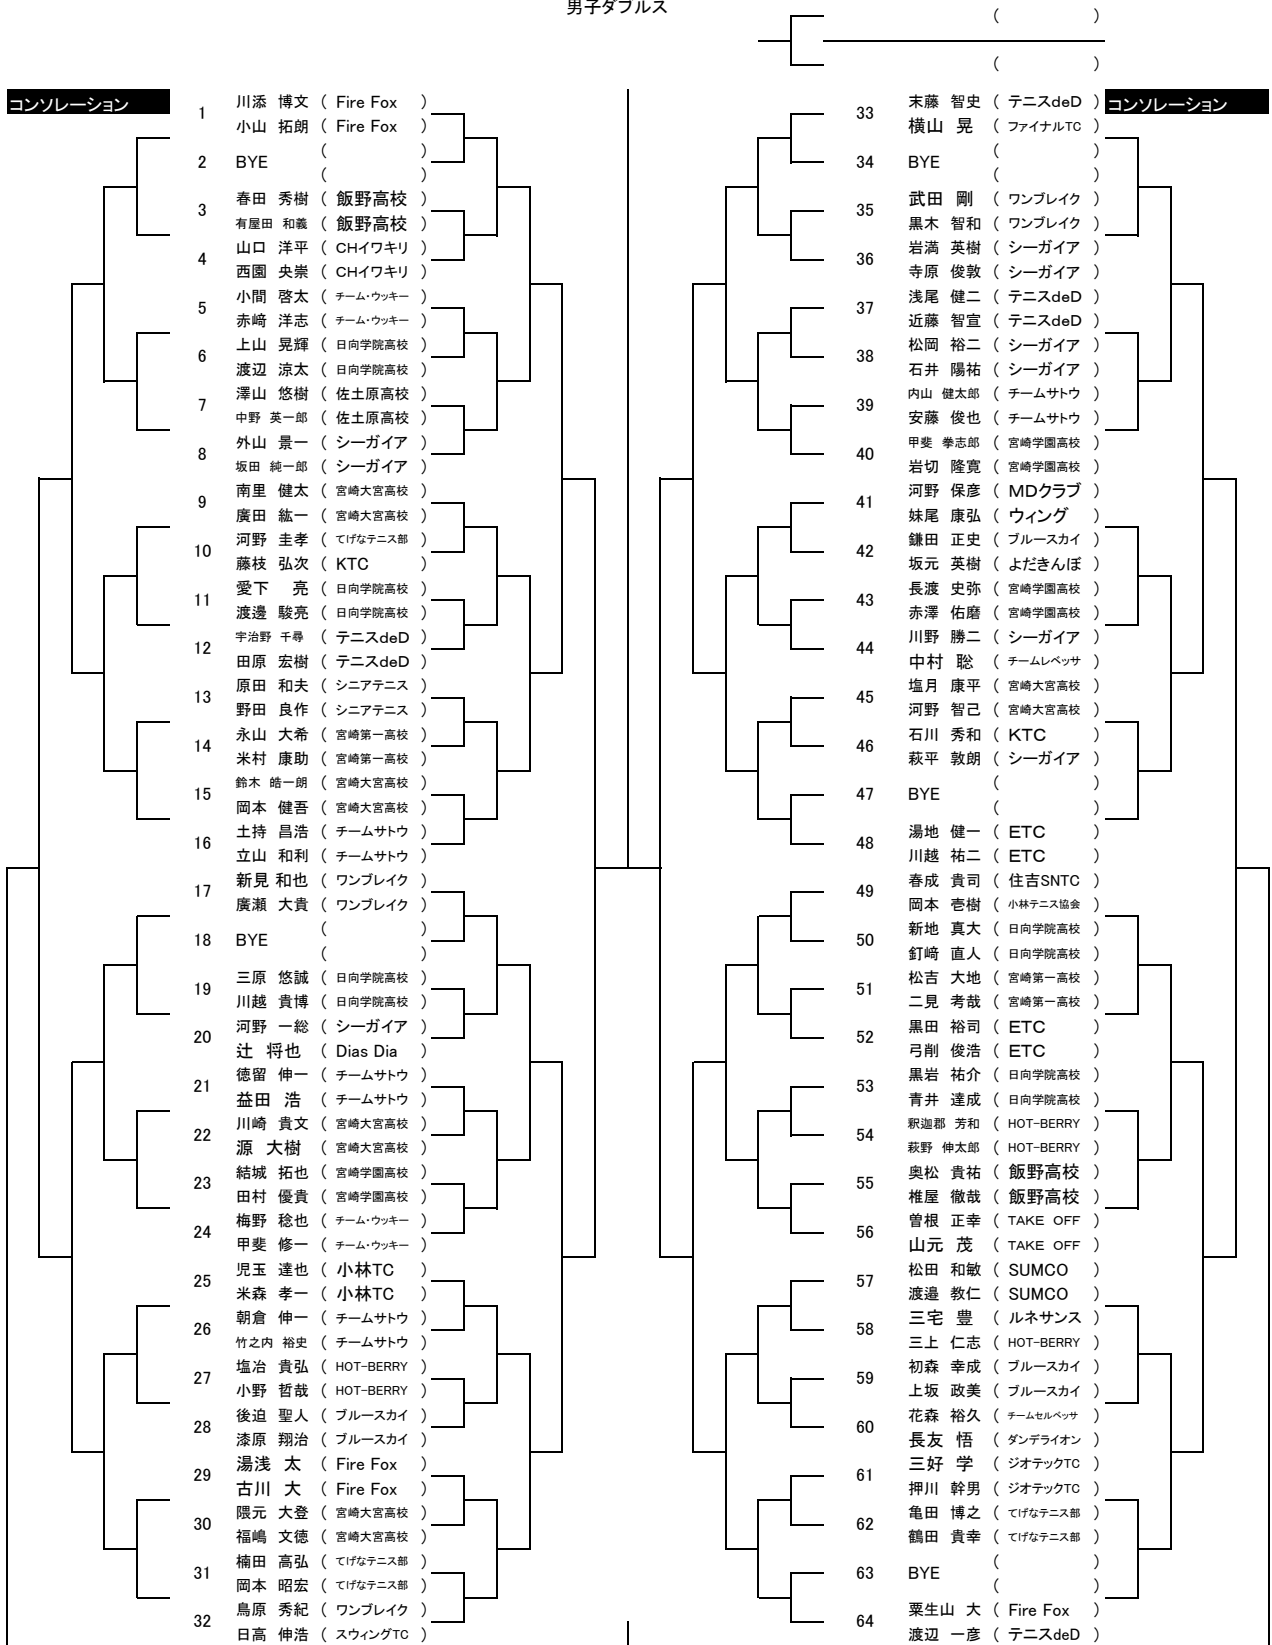

平成24年度 宮崎県春季チャレンジ大会 2012 4/8・30・5/6 宮崎県総合運動公園

3位決定戦

男子ダブルス

シード 1川添博文,小山拓朗 2粟生山大,渡辺一彦 3-4湯地健一,川越祐二/新見和也,廣瀬大貴
5-8末藤智史,横山晃/土持昌浩,立山和利/春成貴司,岡本杏樹/鳥原秀紀,日高伸浩
9-16南里健太,廣田紘一/児玉達也,米森孝一/河野保彦,妹尾康弘/松田和敏,渡邊教仁
/外山景一,坂田純一郎/甲斐拳志郎,岩切隆寛/曾根正幸,山元茂/梅野稔也,甲斐修一