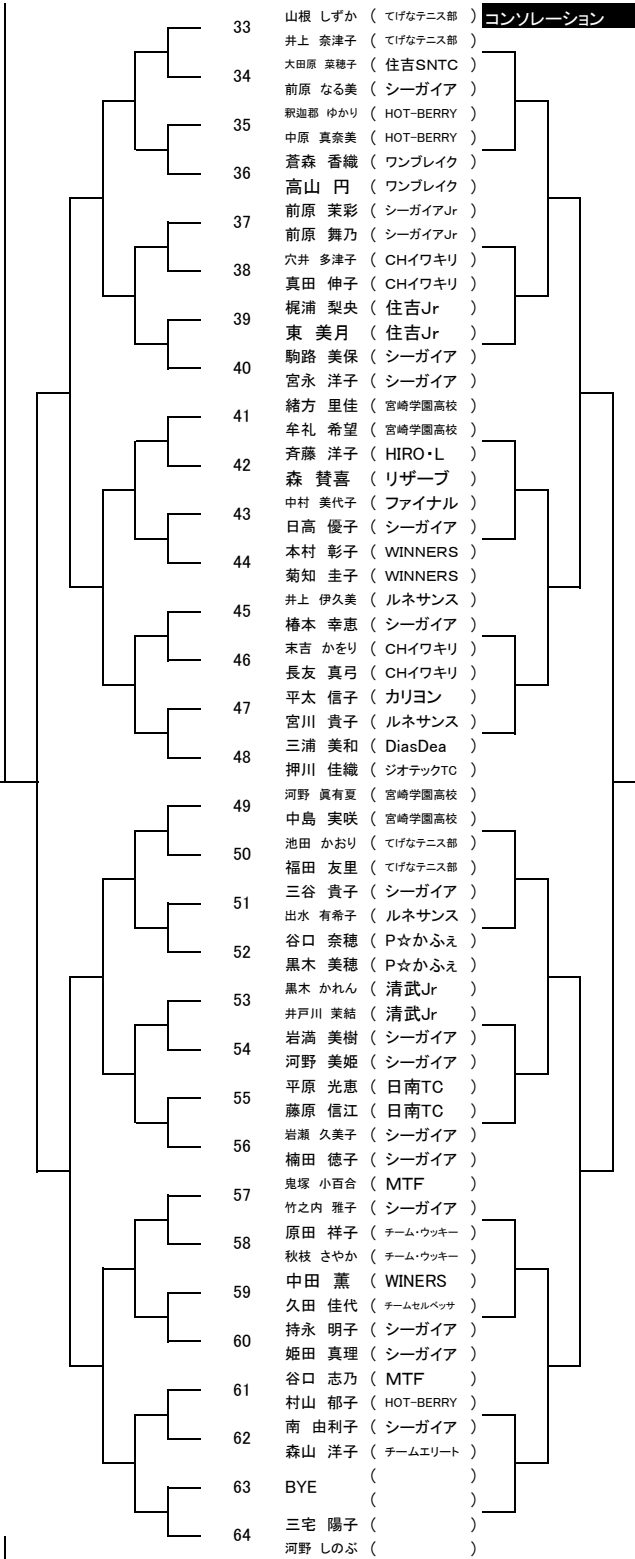

春季チャレンジ大会2012

関係者の皆様にお知らせ願います。

会場:宮崎県総合運動公園テニスコート

天候、進行状況等により試合が消化できない場合は、5月6日に残り試合を行う場合があります。

日 程		4月8日(日)		4月30日(月)		5月6日(木)	
種 目		試合開始	ラウンド	試合開始	ラウンド	試合開始	ラウンド
男子シングルス	本戦	—	—	9:00	1R~4R	9:30	QF・SF・F
	コンソレ	—	—	—	1R~F	—	—
男子ダブルス	本戦	9:00	1R~4R	—	—	9:30	SF・F
	コンソレ	—	1R~F	—	—	—	—
女子シングルス	本戦	9:00	1R~4R	—	—	9:30	SF・F
	コンソレ	—	1R~F	—	—	—	—
女子ダブルス	本戦	—	—	10:00	1R~4R	9:30	SF・F
	コンソレ	—	—	—	1R~F	—	—

* 全ての種目(本戦のみ)で3位決定戦を行います。

* 受付は、試合開始30分前より行います。

1. 本戦:全て1セットマッチ ノードバンテージ、6オール タイブレイク方式。
コンソレ: 4ゲーム先取ノードバンテージ
 2. 審判は、セルフジャッジになります。
 3. 試合前のウォーミングアップは、サービス4本のみになります。
 4. 服装については、日本テニス協会の諸規定に準じ、習慣的に認められているテニスウェアを着用してください。(Tシャツは不可、色物は可)
- * 長ズボンの着用について
男子35才以上、女子40才以上の方は長ズボンを着用できます。
健康上の問題で医師から長袖・長ズボンの着用を求められている方は、大会本部に連絡をして、許可を得てください。

コンソレーション

平成24年度 宮崎県春季チャレンジ大会 2012 4/8・30・5/6 宮崎県総合運動公園

3位決定戦

男子ダブルス

シード 1川添博文,小山拓朗 2粟生山大,渡辺一彦 3-4湯地健一,川越祐二/新見和也,廣瀬大貴
 5-8末藤智史,横山晃/土持昌浩,立山和利/春成貴司,岡本杏樹/鳥原秀紀,日高伸浩
 9-16南里健太,廣田紘一/児玉達也,米森孝一/河野保彦,妹尾康弘/松田和敏,渡邊教仁
 /外山景一,坂田純一郎/甲斐拳志郎,岩切隆寛/曾根正幸,山元茂/梅野稔也,甲斐修一

3位決定戦

女子シングルス

シード 1池田明里 2宮崎真由美 3-4田中麻美,福田友里 5-8布谷麻裕,井上奈津子,真田伸子,三谷貴子
9-16前原茉彩,押川佳織,河野舞,小林あゆみ,森 愛美,横山友香,谷口奈穂,齊藤リカ

女子ダブルス

コンソレーション

()
 ()

コンソレーション

シード 1佐藤素子,大野知子 2三宅陽子,河野しのぶ 3-4三浦美和,押川佳織/高元菜緒,田中琴乃
 5-8河野真有夏,中島実咲/山根しずか,井上奈津子/甲斐未央,寺田愛実/徳丸由美子,小林あゆみ
 9-16鬼塚小百合,竹之内雅子/井土川絹代,布谷麻裕/岩瀬久美子,楠田徳子/玉木裕子,曾原涼子
 /緒方里佳,牟礼希望/深水りょう子,橋口映子/吉田康子,中別府文代/駒路美保,宮永洋子