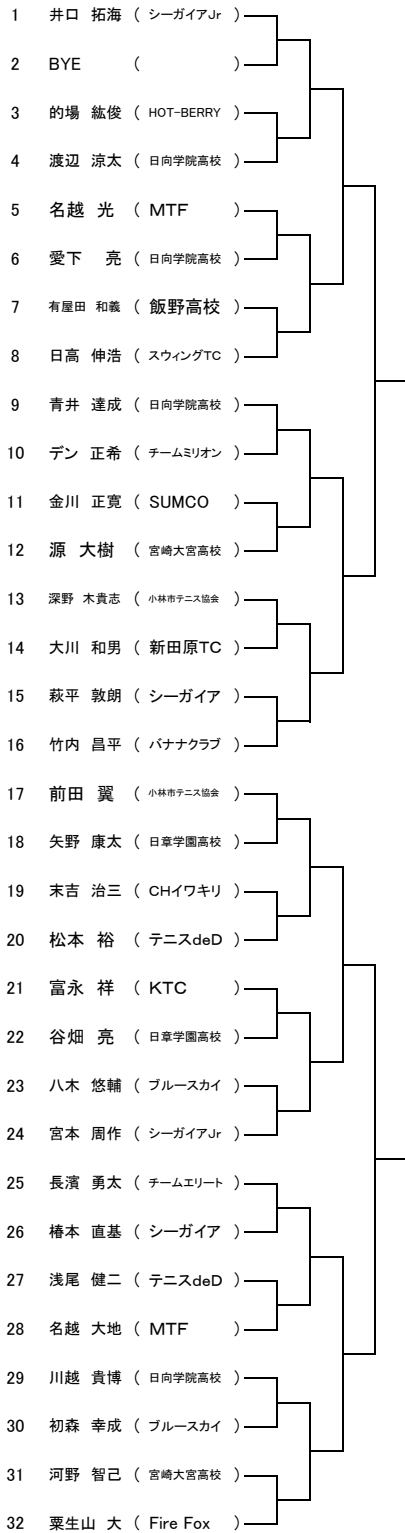

春季チャレンジ大会2012

関係者の皆様にお知らせ願います。

会場:宮崎県総合運動公園テニスコート

天候、進行状況等により試合が消化できない場合は、5月6日に残り試合を行う場合があります。

日 程		4月8日(日)		4月30日(月)		5月6日(木)	
種 目		試合開始	ラウンド	試合開始	ラウンド	試合開始	ラウンド
男子シングルス	本戦	—	—	9:00	1R~4R	9:30	QF・SF・F
	コンソレ	—	—	—	1R~F	—	—
男子ダブルス	本戦	9:00	1R~4R	—	—	9:30	SF・F
	コンソレ	—	1R~F	—	—	—	—
女子シングルス	本戦	9:00	1R~4R	—	—	9:30	SF・F
	コンソレ	—	1R~F	—	—	—	—
女子ダブルス	本戦	—	—	10:00	1R~4R	9:30	SF・F
	コンソレ	—	—	—	1R~F	—	—

* 全ての種目(本戦のみ)で3位決定戦を行います。

* 受付は、試合開始30分前より行います。

1. 本戦:全て1セットマッチ ノードバンテージ、6オール タイブレイク方式。
コンソレ: 4ゲーム先取ノードバンテージ
 2. 審判は、セルフジャッジになります。
 3. 試合前のウォーミングアップは、サービス4本のみになります。
 4. 服装については、日本テニス協会の諸規定に準じ、習慣的に認められているテニスウェアを着用してください。(Tシャツは不可、色物は可)
- * 長ズボンの着用について
男子35才以上、女子40才以上の方は長ズボンを着用できます。
健康上の問題で医師から長袖・長ズボンの着用を求められている方は、大会本部に連絡をして、許可を得てください。

コンソレーション

コンソレーション

シード 1井口拓海 2川添博文 3-4高垣達也,末藤智史 5-8南里健太,浜本良太,粟生山大,染矢和仁
 9-16前田翼,宇治野千尋, 小山拓朗,竹内昌平,本田優,湯浅太,小泉裕輝,小泉亮太

平成24年度 宮崎県春季チャレンジ大会 2012 4/8・30・5/6 宮崎県総合運動公園

コンソレーション決勝

男子シングルス2

コンソレーション3位決定戦

コンソレーション