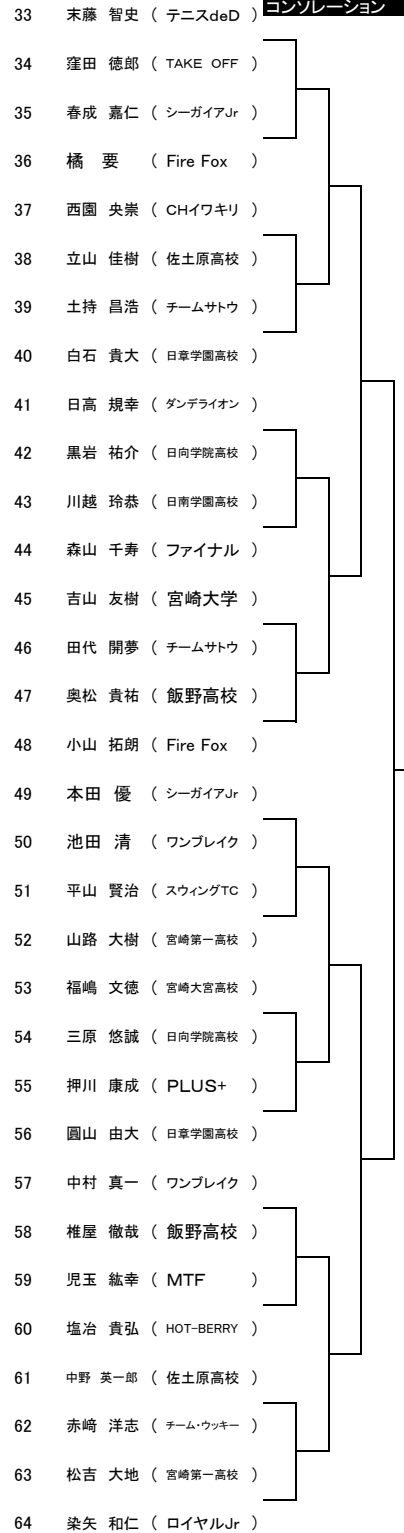

コンソレーション

シード 1井口拓海 2川添博文 3-4高垣達也,末藤智史 5-8南里健太,浜本良太,粟生山大,染矢和仁
9-16前田翼,宇治野千尋, 小山拓朗,竹内昌平,本田優,湯浅太,小泉裕輝,小泉亮太