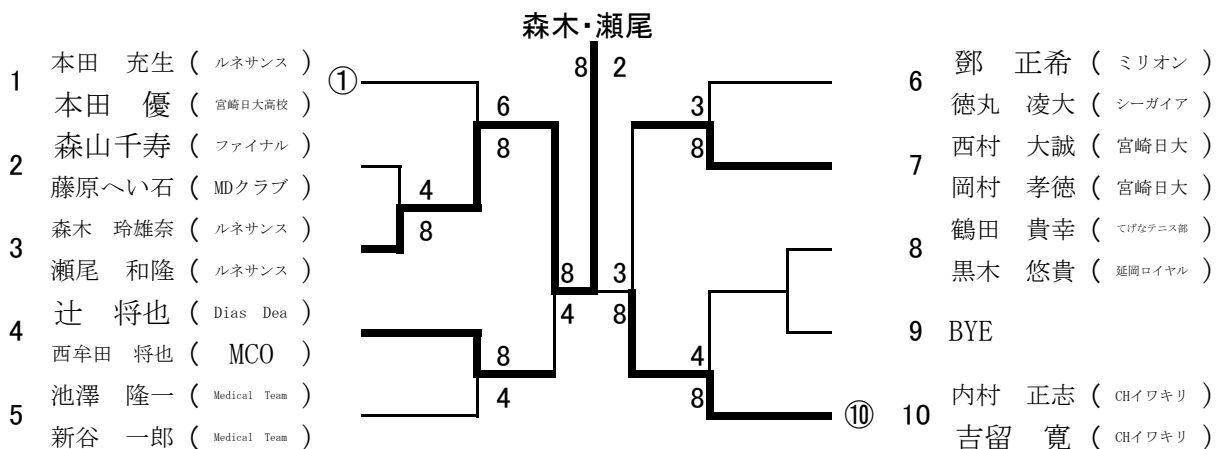

平成25年度 第35回 宮崎県室内テニス選手権大会 2014/2/15-16 宮崎県体育館

一般男子 シングルス

一般男子 ダブルス

男子45歳以上シングルス

| | 氏名 | 所属 | 1 | 2 | 3 | 4 | 5 | 勝 | % | 順位 |
|---|-------|----------|----|----|----|----|----|---|---|----|
| 1 | 川越 貴浩 | クラブキャンティ | | 61 | 63 | 60 | 60 | 4 | | 1 |
| 2 | 森 弘 | 都城ローン | 16 | | 46 | 60 | 61 | 2 | | 3 |
| 3 | 梅野 稔也 | チームウッキー | 36 | 64 | | 61 | 63 | 3 | | 2 |
| 4 | 永田 敏雄 | ルネサンス | 06 | 06 | 16 | | 06 | 0 | | 5 |
| 5 | 舞田 宏 | ルネサンス | 06 | 16 | 36 | 60 | | 1 | | 4 |