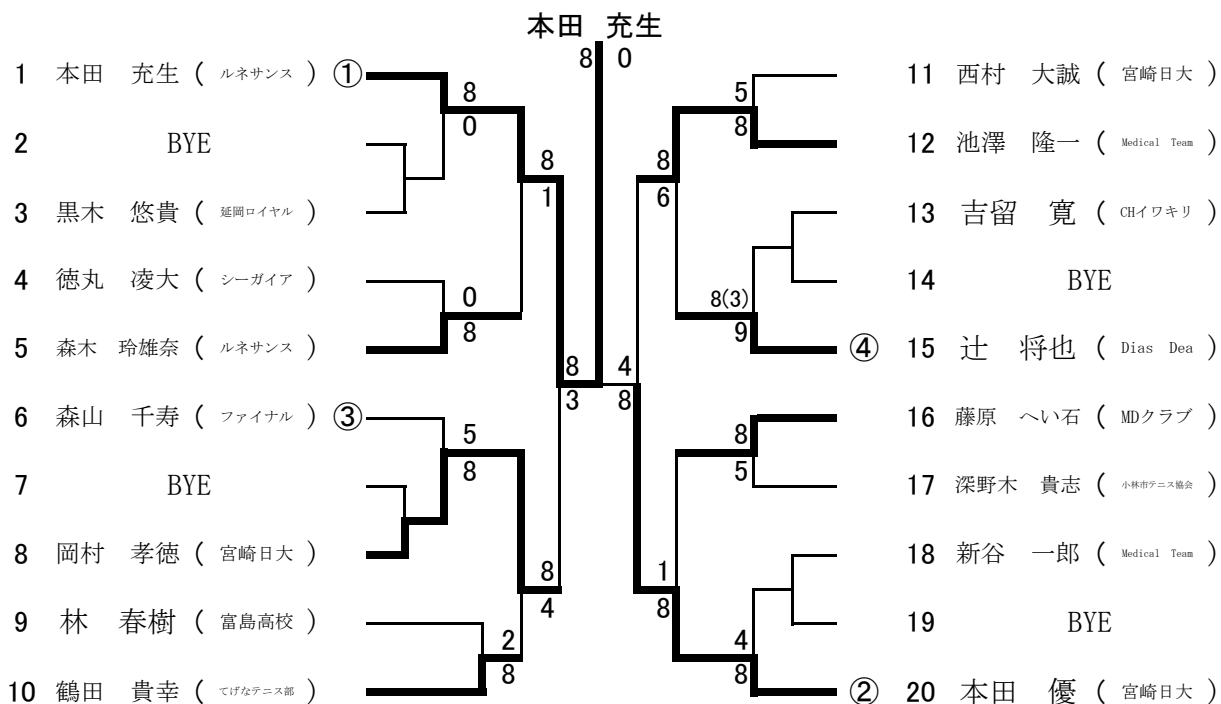

平成25年度 第35回 宮崎県室内テニス選手権大会 2014/2/15-16 宮崎県体育館

一般男子 シングルス

一般男子 ダブルス

男子45歳以上シングルス

| | 氏名 | 所属 | 1 | 2 | 3 | 4 | 5 | 勝 | % | 順位 |
|---|-------|----------|----|----|----|----|----|---|---|----|
| 1 | 川越 貴浩 | クラブキャンティ | | 61 | 63 | 60 | 60 | 4 | | 1 |
| 2 | 森 弘 | 都城ローン | 16 | | 46 | 60 | 61 | 2 | | 3 |
| 3 | 梅野 稔也 | チームウッキー | 36 | 64 | | 61 | 63 | 3 | | 2 |
| 4 | 永田 敏雄 | ルネサンス | 06 | 06 | 16 | | 06 | 0 | | 5 |
| 5 | 舞田 宏 | ルネサンス | 06 | 16 | 36 | 60 | | 1 | | 4 |

女子40歳 ダブルス

| A | 氏名 | 所属 | 1 | 2 | 3 | 4 | 5 | 勝 | % | 順位 |
|---|----------------|------------------|----|----|----|----|----|---|------|----|
| 1 | 山元 友子 黒岩 千佳 | CHイワキリ KTC | | 85 | 83 | 83 | 79 | 3 | 直接対決 | 1 |
| 2 | 渡辺 信子 佐藤 和恵 | サムコ シーガイア | 58 | | 82 | 97 | 97 | 3 | 直接対決 | 2 |
| 3 | 岡田 伸子 岩切 啓子 | HIRO・L HIRO・L | 38 | 28 | | 81 | 86 | 2 | 直接対決 | 3 |
| 4 | 中原 恭子 真田 伸子 | CHイワキリ CHイワキリ | 38 | 79 | 18 | | 28 | 0 | | 5 |
| 5 | 松田 瑞穂 遠山 良子 | ルネサンス ルネサンス | 97 | 79 | 68 | 82 | | 2 | 直接対決 | 4 |