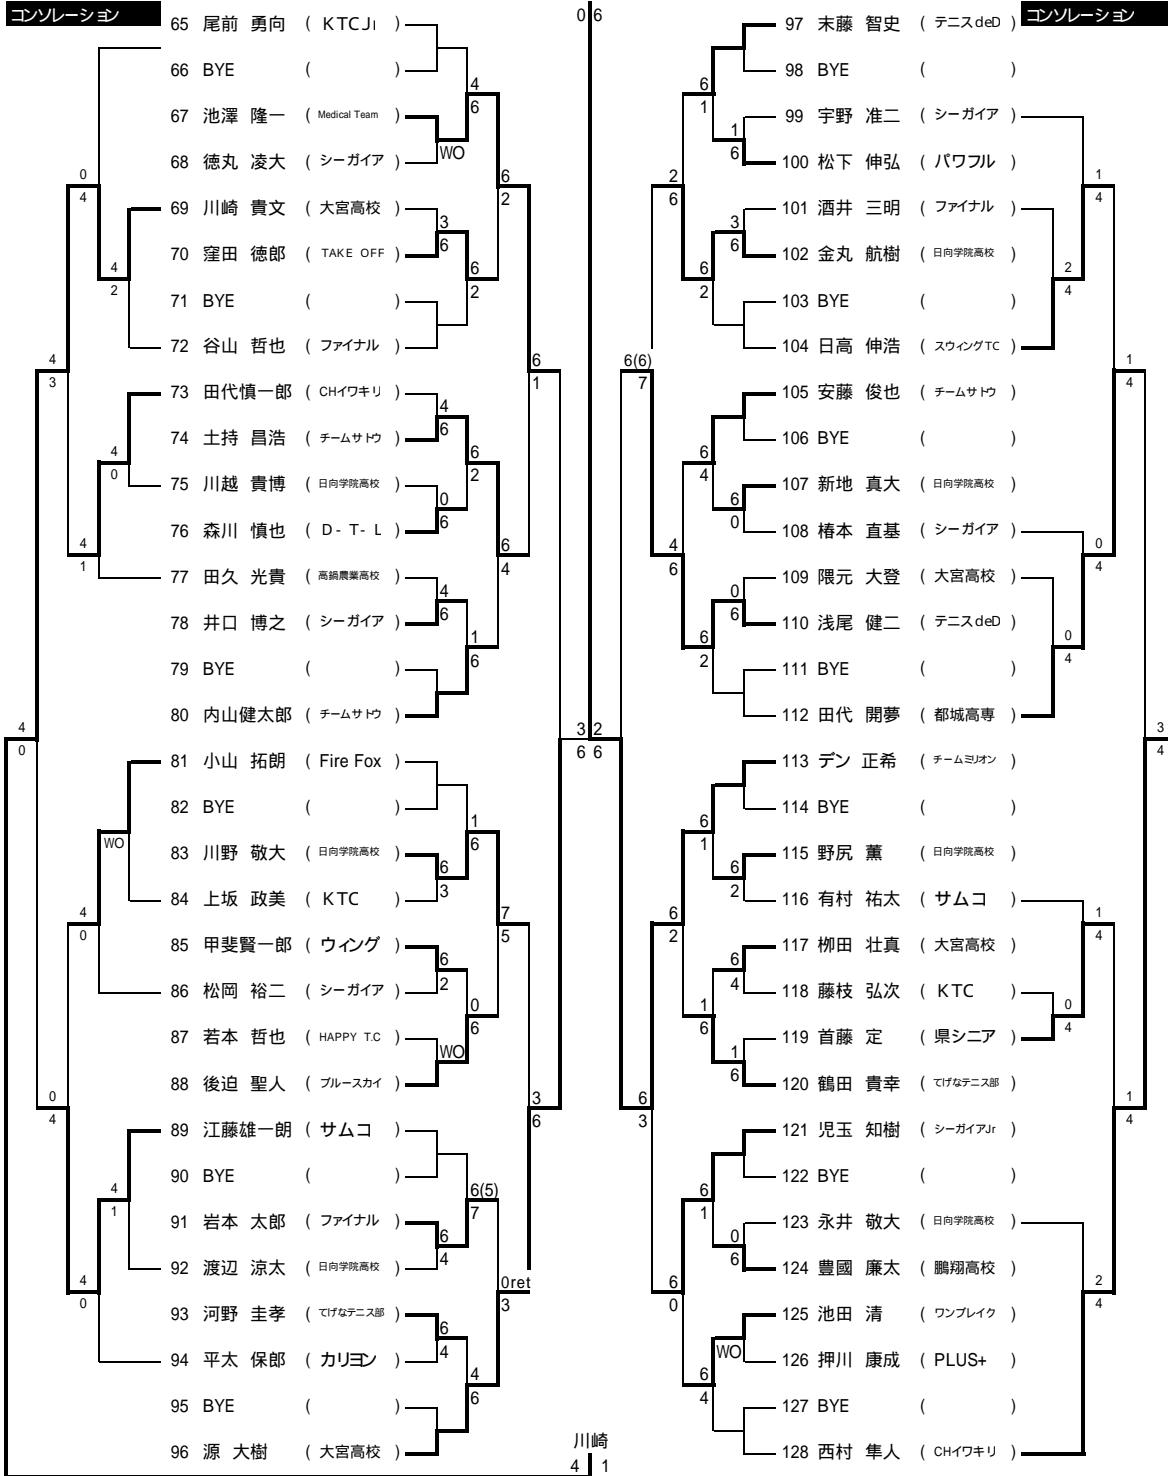

男子シングルス1
1 金川 正寛

コンソレーション

コンソレーション

シード 1金川正寛 2西村隼人 3-4富永祥 源大樹 4-8岡本杏樹 河野洋介 尾前勇向 末藤智史
9-16川添博文 内山健太郎 渡辺一彦 田代開夢 小山拓朗 竹内昌平 小泉亮太 デン正希

コンソレーション決勝

男子シングルス2

113 デン 正希

男子ダブルス