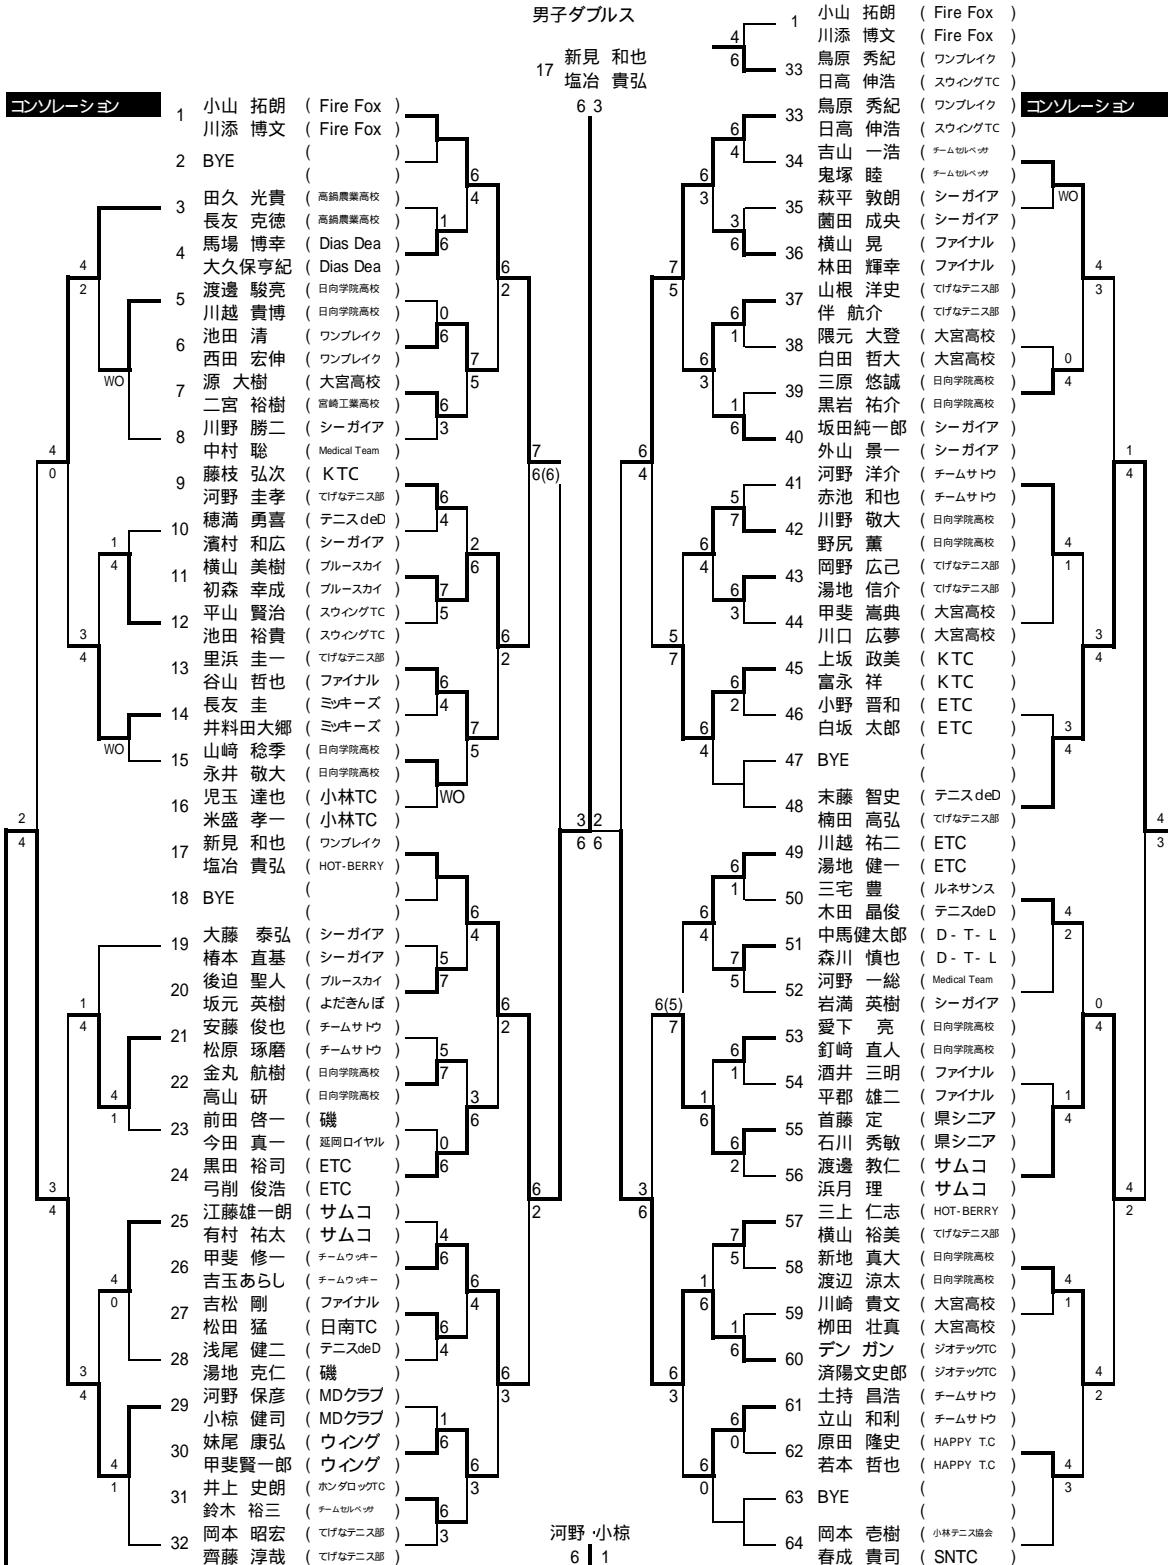

男子ダブルス

3位決定戦

コンソレーション

コンソレーション

シード 1 小山拓朗, 川添博文 2 岡本杏樹, 春成貴司 3-4 新見和也, 塩冶貴弘 / 末藤智史, 楠田高弘
5-8 鳥原秀紀, 日高伸浩 / 児玉達也, 米盛孝一 / 川越祐二, 湯地健一 / 岡本昭宏, 齊藤淳哉
9-16 藤雄一朗, 有村祐太 / 渡邊教仁, 浜月理 / 黒田裕司, 弓削俊浩 / 藤枝弘次, 河野圭孝
坂田純一郎, 外山景一 / 河野洋介, 赤池和也 / 三上仁志, 横山裕美 / 川野勝二, 中村聡