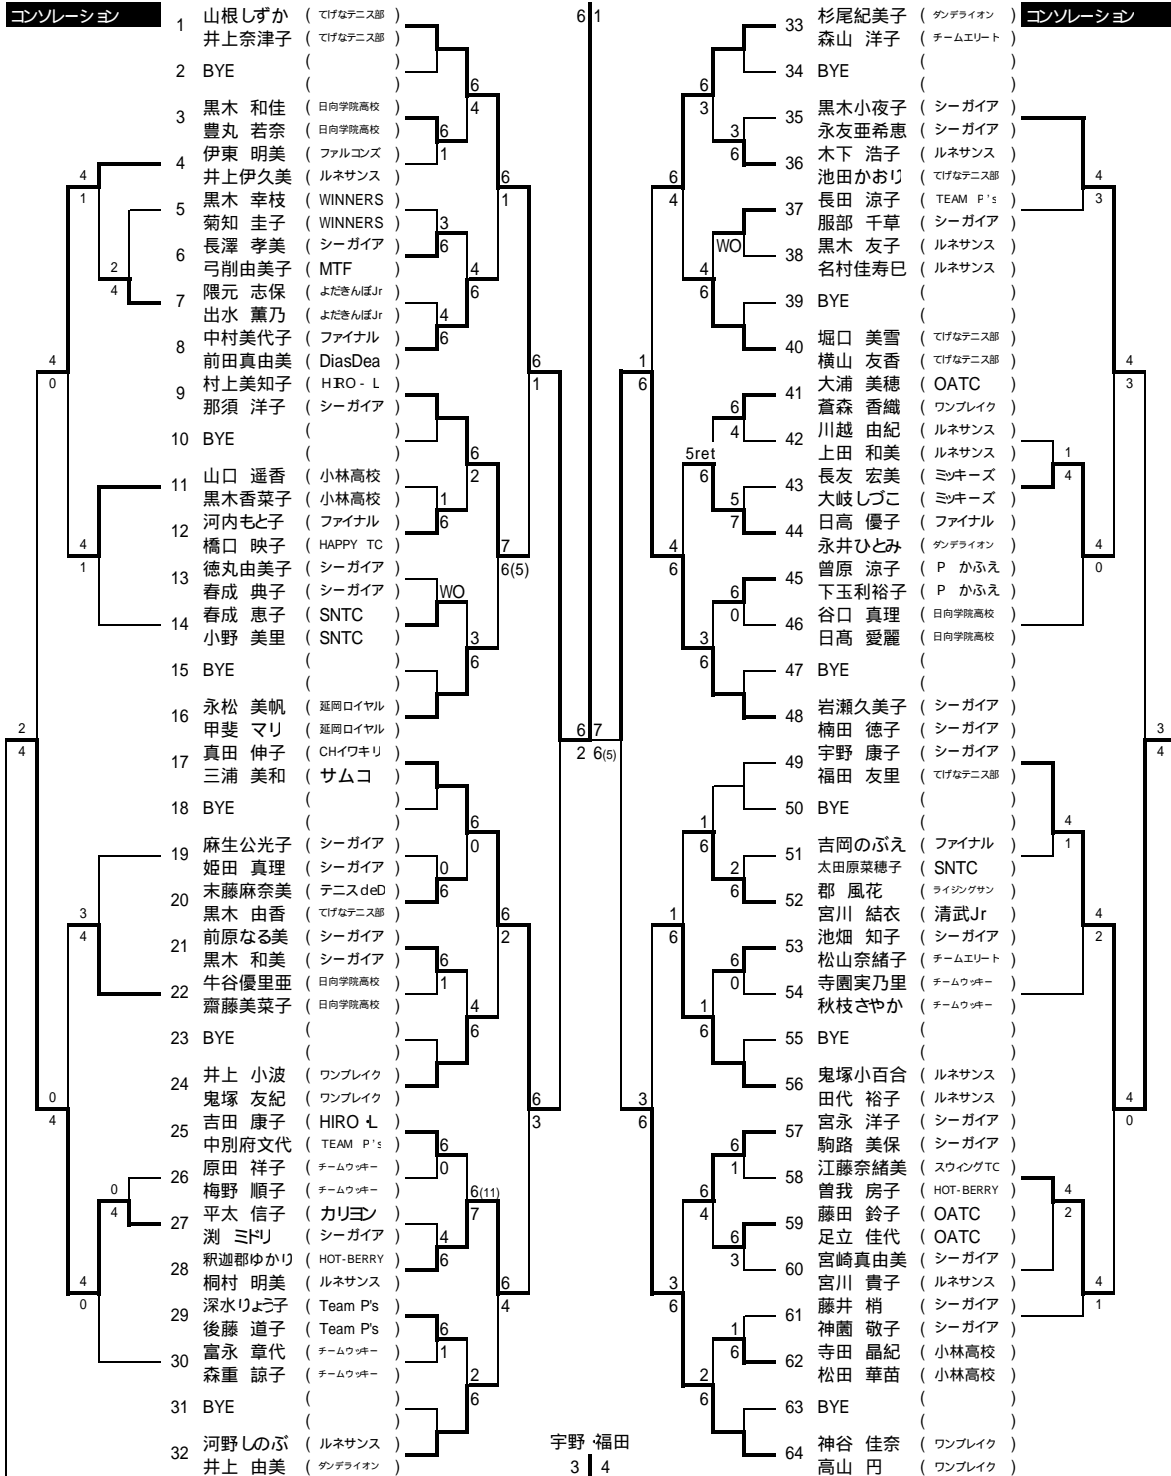

3 位決定戦

女子シングルス
64 井上奈津子

16 末吉 美優 (STC)
WO
48 池田 明里 (KTCJi)

コンソレーション

コンソレーション

シード 1 布谷麻裕 2 井上奈津子 3-4 池田明里, 福田友里 5-8 田中麻美, 神谷佳奈, 小山愛美, 末吉美優
9-16 井上伊久美, 井上由美, 横山友香, 宮崎真由美, 櫻田紅, 末吉穂乃香, 甲斐マリ, 真田伸子

3位決定戦

女子ダブルス
山根しずか
1 井上奈津子