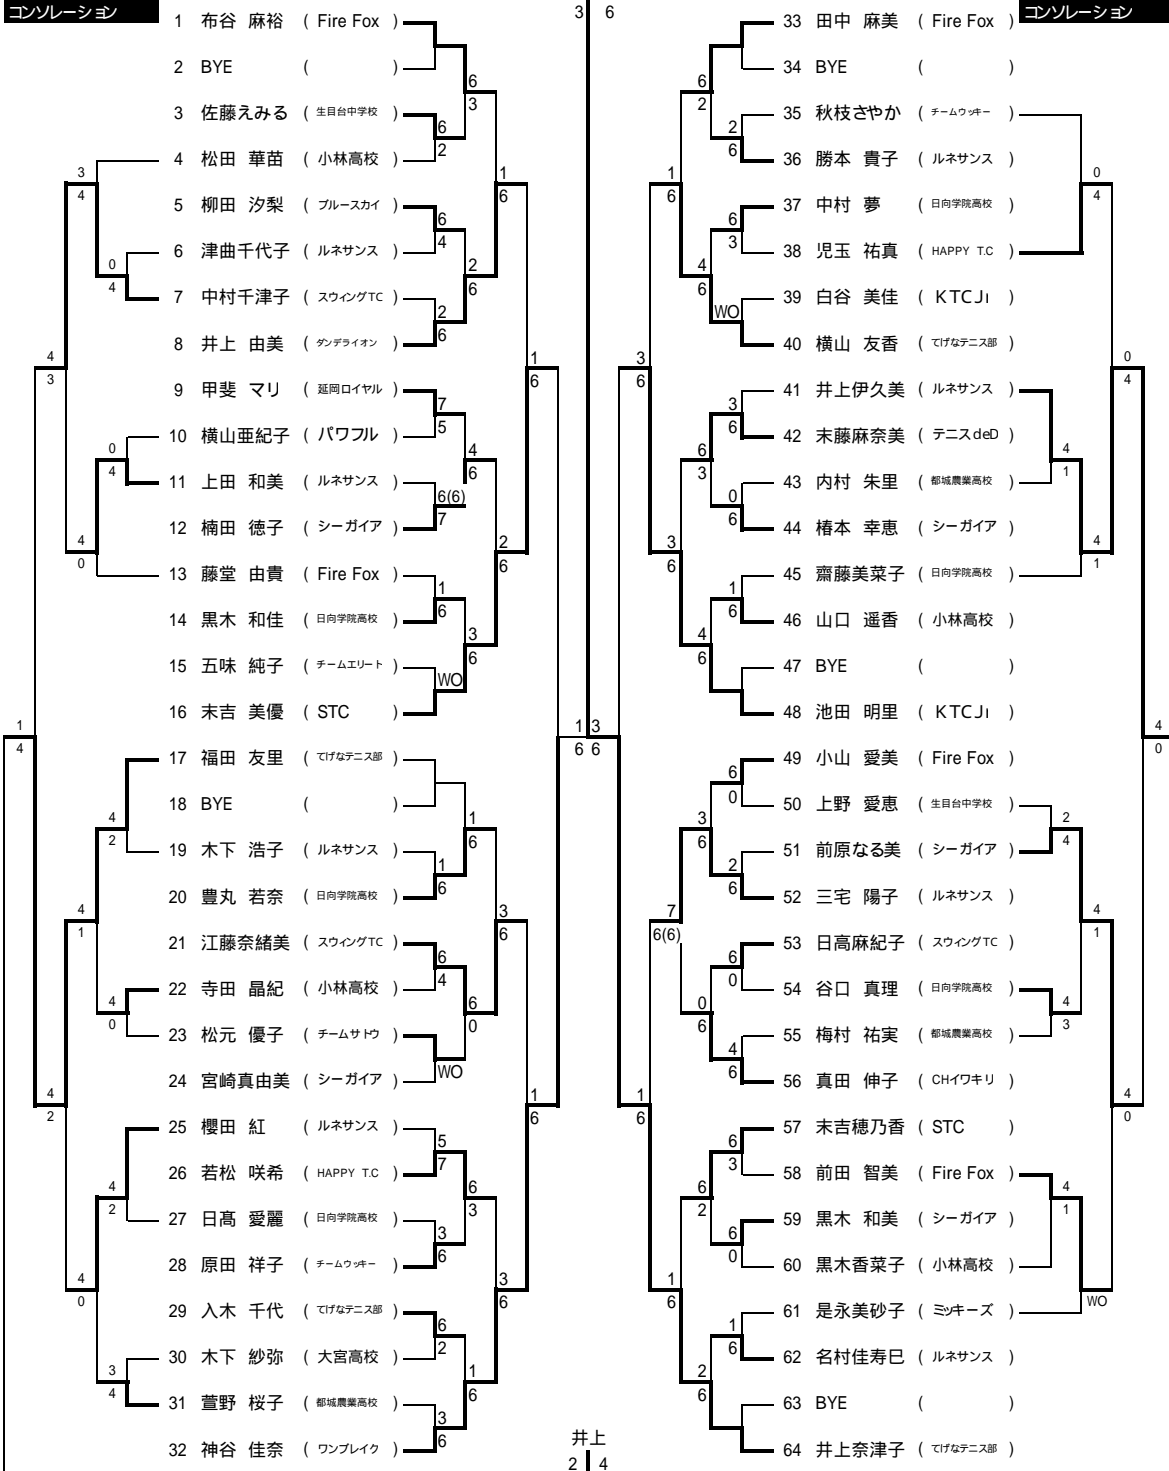

3 位決定戦

女子シングルス
64 井上奈津子

16 末吉 美優 (STC)
WO
48 池田 明里 (KTCJi)

コンソレーション

コンソレーション

シード 1 布谷麻裕 2 井上奈津子 3-4 池田明里, 福田友里 5-8 田中麻美, 神谷佳奈, 小山愛美, 末吉美優
9-16 井上伊久美, 井上由美, 横山友香, 宮崎真由美, 櫻田紅, 末吉穂乃香, 甲斐マリ, 真田伸子