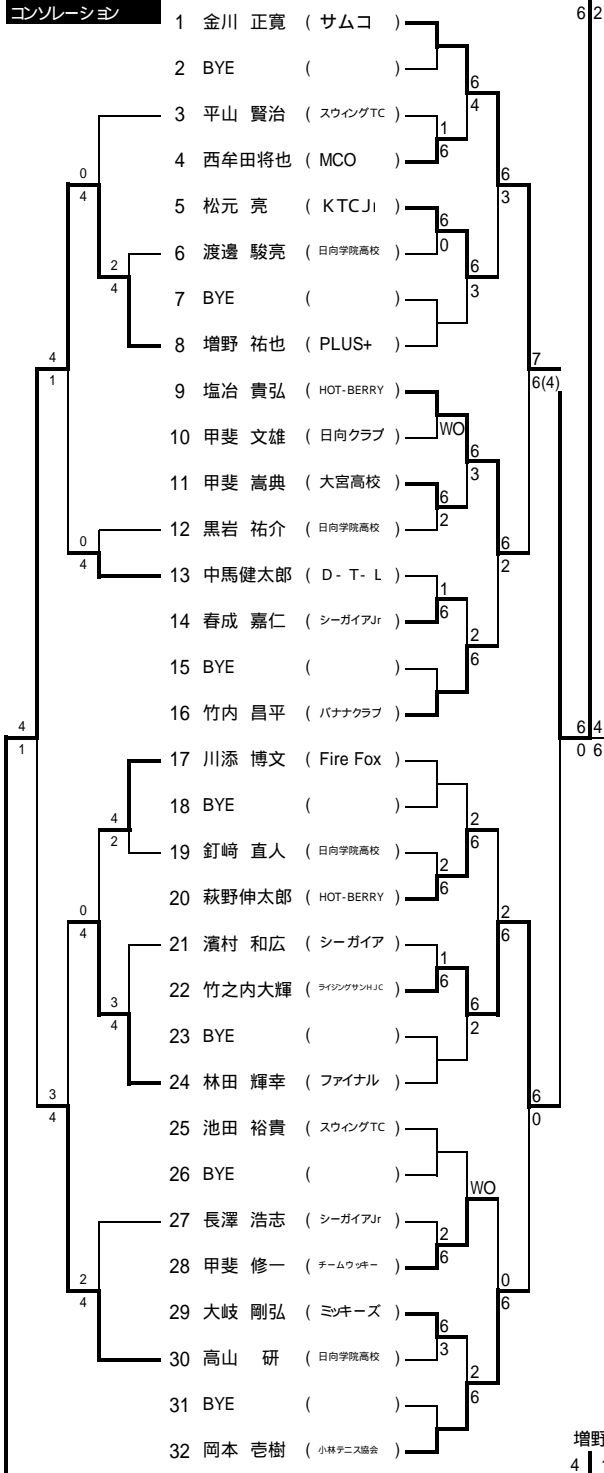

* 全ての種目(本戦のみ)で3位決定戦を行います。

* 受付は、試合開始30分前より行います。

1. 本戦 : 全て1セットマッチ ノードバンテージ、6オール タイブレイク方式。
コンソレ : 4ゲーム先取 ノードバンテージ
 2. 審判は、セルフジャッジになります。
 3. 試合前のウォーミングアップは、サービス4本のみになります。
 4. 服装については、日本テニス協会の諸規定に準じ、習慣的に認められているテニスウェアを着用してください。(Tシャツは不可、色物は可)
- * 長ズボンの着用について
男子35才以上、女子40才以上の方は長ズボンを着用できます。
健康上の問題で医師から長袖・長ズボンの着用を求められている方は、大会本部に連絡をして、許可を得てください。

A級昇格について(A級除く)

・シングルス優勝・準優勝者、ダブルスの優勝者はA級に昇格します。

その他

・プレー中のコーチングは、しないでください。選手の違反行為になります。

決勝

- 6 1 金川 正寛 (サムコ)
- 2 113 デン 正希 (チームミヨソ)

3位決定戦

- 7 64 河野 洋介 (チームサトウ)
- 6(4) 96 源 大樹 (大宮高校)

男子シングルス1
1 金川 正寛

コンソレーション

コンソレーション

シード 1金川正寛 2西村隼人 3-4富永祥 源大樹 4-8岡本杏樹 河野洋介 尾前勇向 末藤智史
9-16川添博文 内山健太郎 渡辺一彦 田代開夢 小山拓朗 竹内昌平 小泉亮太 デン正希

コンソレーション決勝

男子シングルス2

113 デン 正希

男子ダブルス