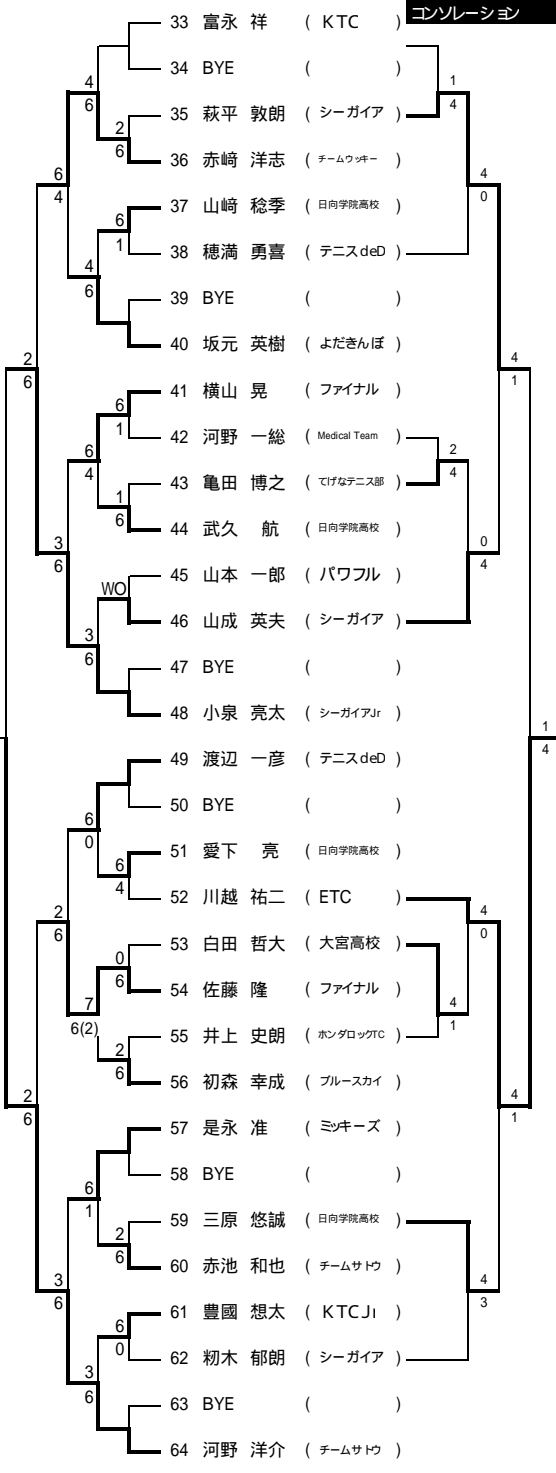

A級昇格について(A級除く)

・シングルス優勝・準優勝者、ダブルスの優勝者はA級に昇格します。

その他

・プレー中のコーチングは、しないでください。選手の違反行為になります。

決勝

- 6 1 金川 正寛 (サムコ)
- 2 113 デン 正希 (チームミヨソ)

3位決定戦

- 7 64 河野 洋介 (チームサトウ)
- 6(4) 96 源 大樹 (大宮高校)

男子シングルス1
1 金川 正寛

コンソレーション

コンソレーション

シード 1金川正寛 2西村隼人 3-4富永祥 源大樹 4-8岡本杏樹 河野洋介 尾前勇向 末藤智史
9-16川添博文 内山健太郎 渡辺一彦 田代開夢 小山拓朗 竹内昌平 小泉亮太 デン正希

コンソレーション決勝

男子シングルス2

113 デン 正希

男子ダブルス