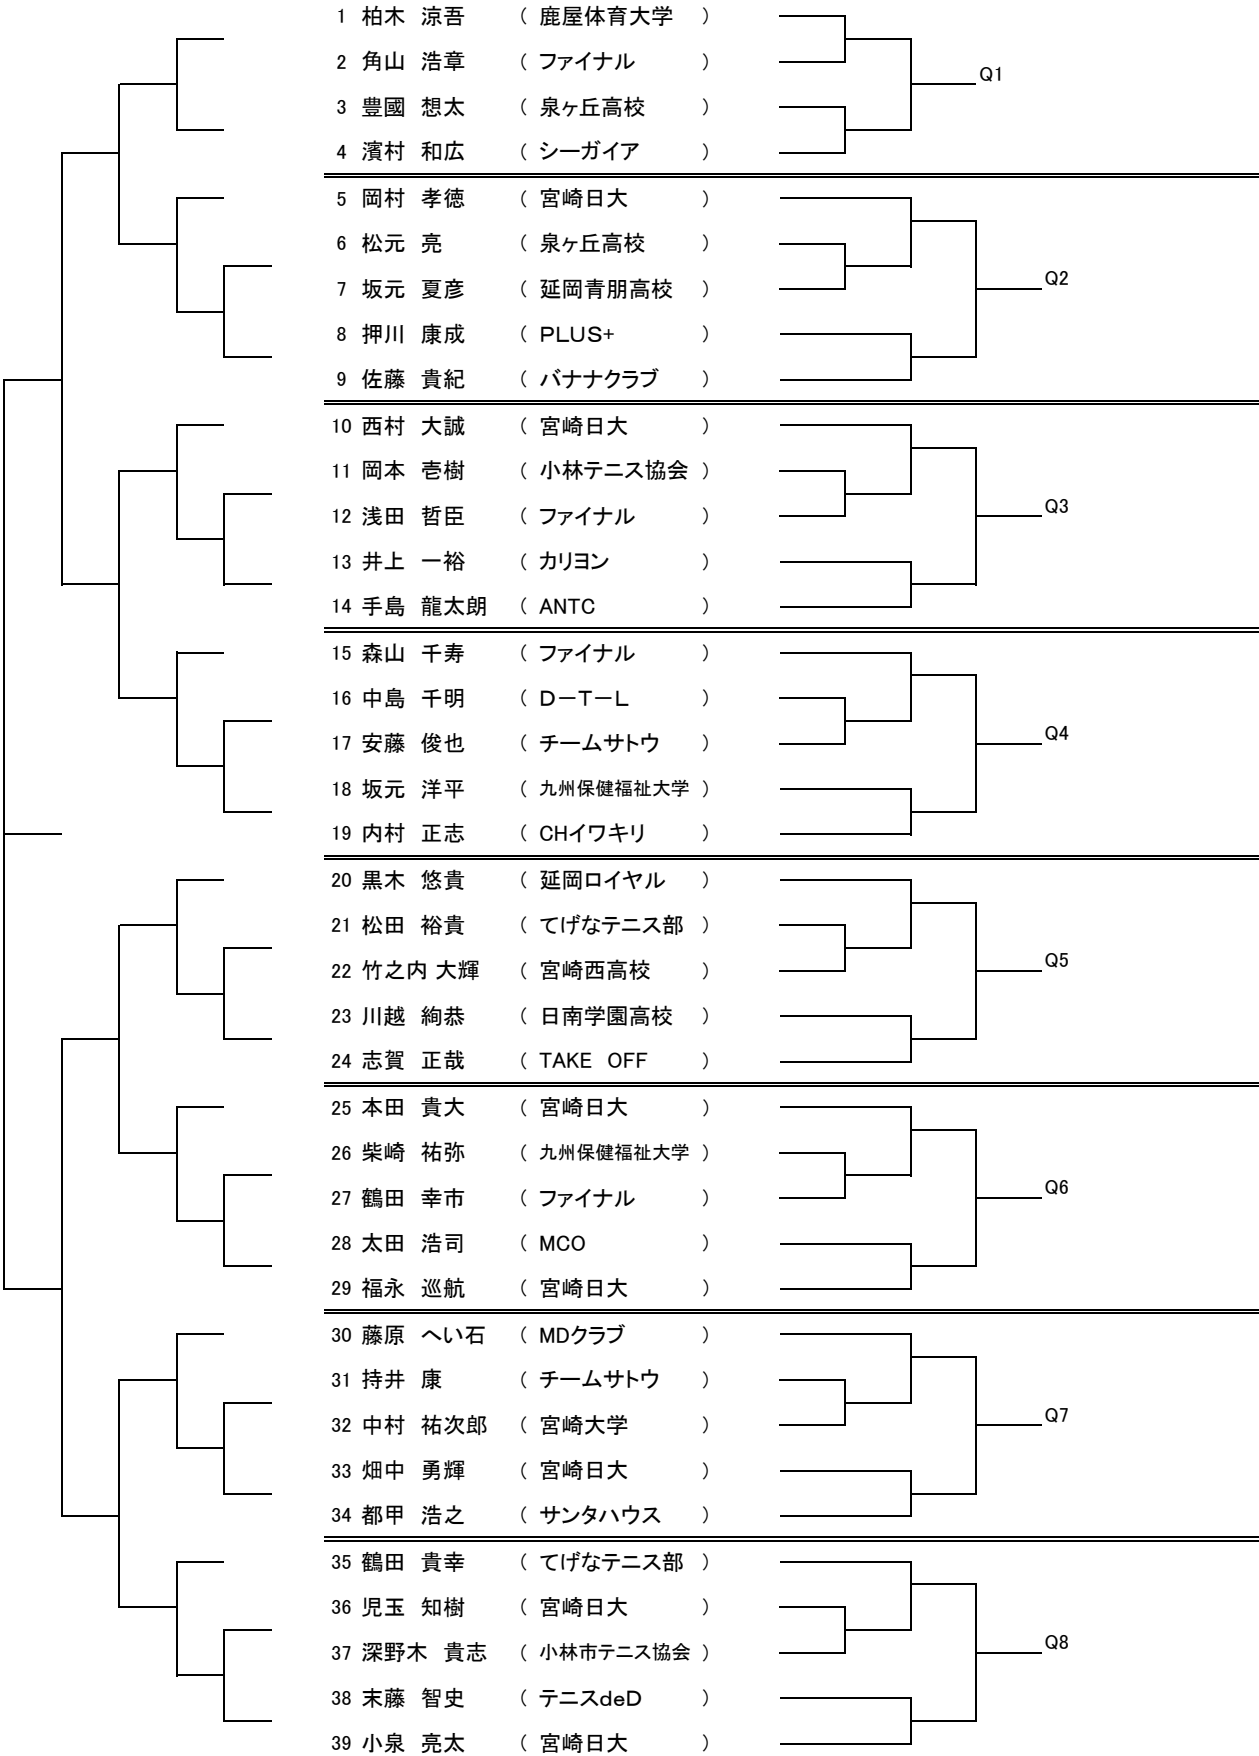

コンソレーション

一般男子

シード/DA 1井上貴博 2永田和大 3-4本田充生,西ノ村尚也 5-8春山慶太,本田優,伊東直哉,WC高橋睦郎

コンソレーション

一般女子

シード 1今富七絵 2井本海帆 3-4藤本海月,坂本陽菜

コンソレーション

一般男子 予選