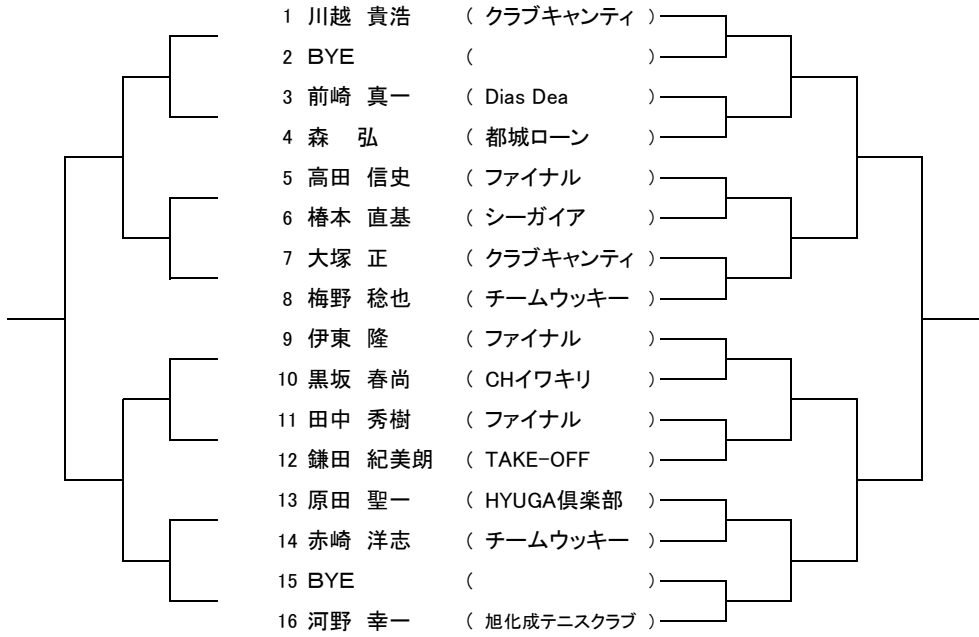

コンソレーション

男子45才以上