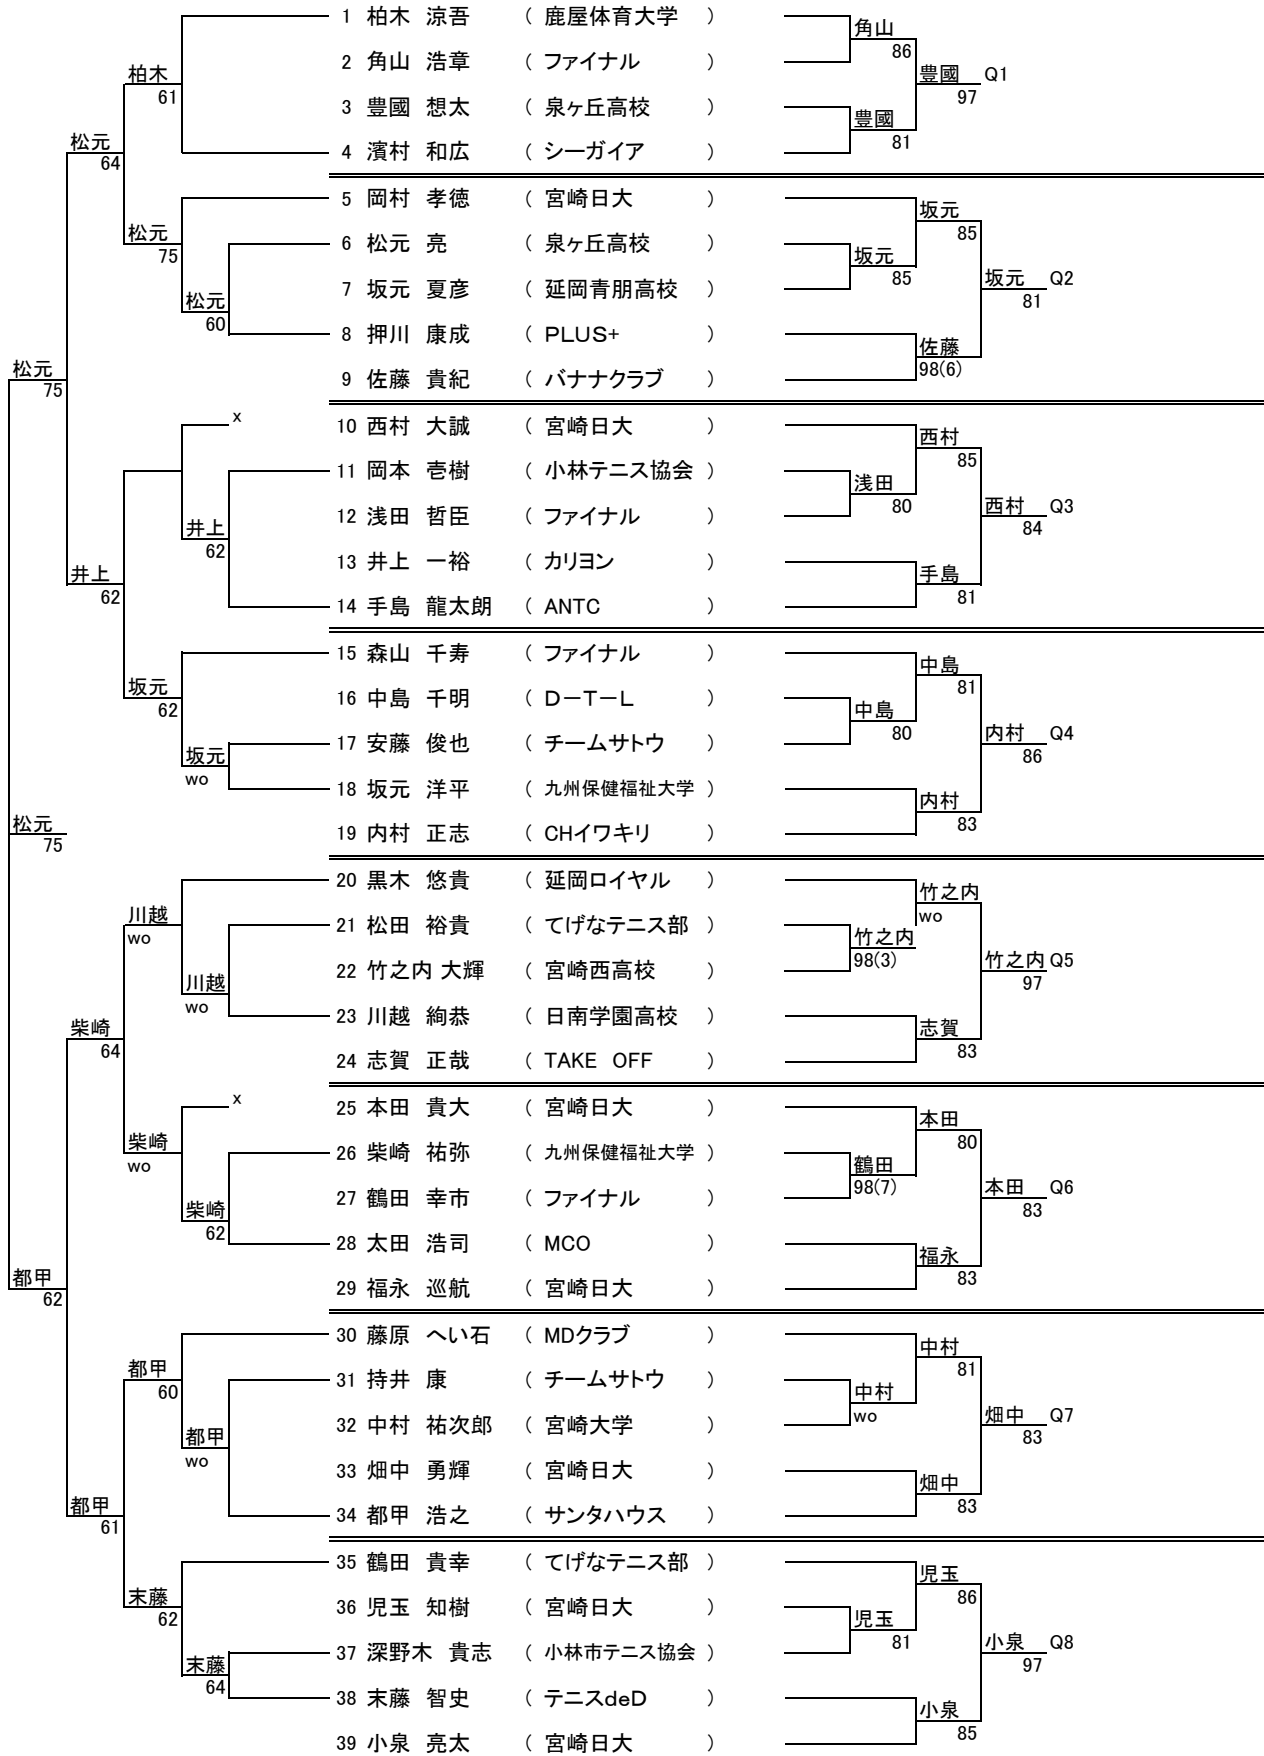

コンソレーション

一般男子

シード/DA 1井上貴博 2永田和太 3-4本田充生,西ノ村尚也 5-8春山慶太,本田優,伊東直哉,WC高橋睦郎

コンソレーション

一般女子

シード 1今富七絵 2井本海帆 3-4藤本海月,坂本陽菜

コンソレーション

一般男子 予選

コンソレーション

男子45才以上

男子55才以上

コンソレーション

女子40才以上

コンソレーション

女子50才以上