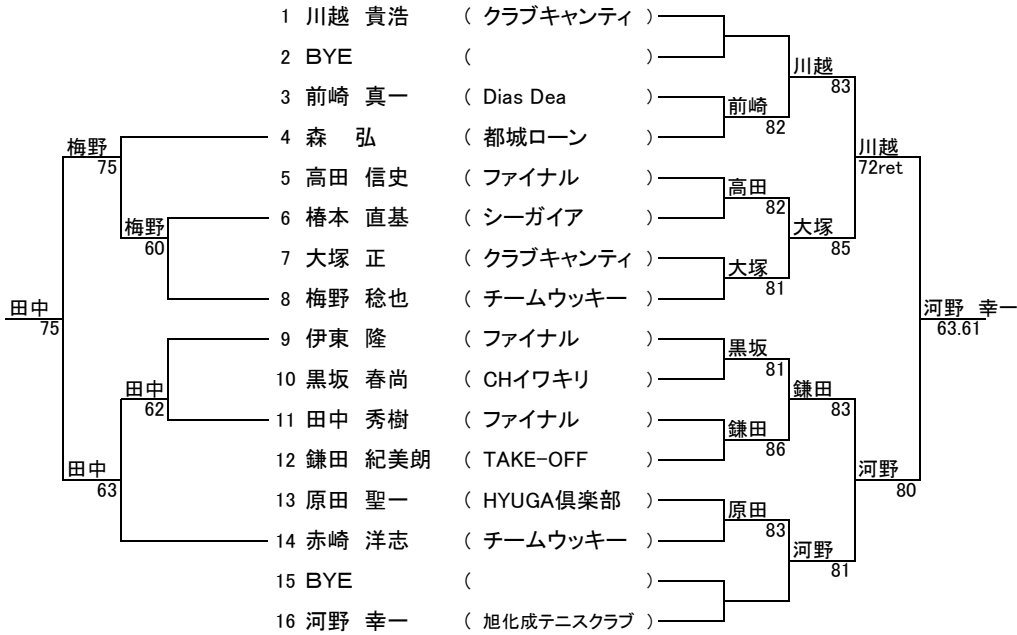

コンソレーション

一般男子

シード/DA 1井上貴博 2永田和太 3-4本田充生,西ノ村尚也 5-8春山慶太,本田優,伊東直哉,WC高橋睦郎

コンソレーション

一般女子

シード 1今富七絵 2井本海帆 3-4藤本海月,坂本陽菜

コンソレーション

一般男子 予選

コンソレーション

男子45才以上

男子55才以上

コンソレーション

女子40才以上

コンソレーション

女子50才以上