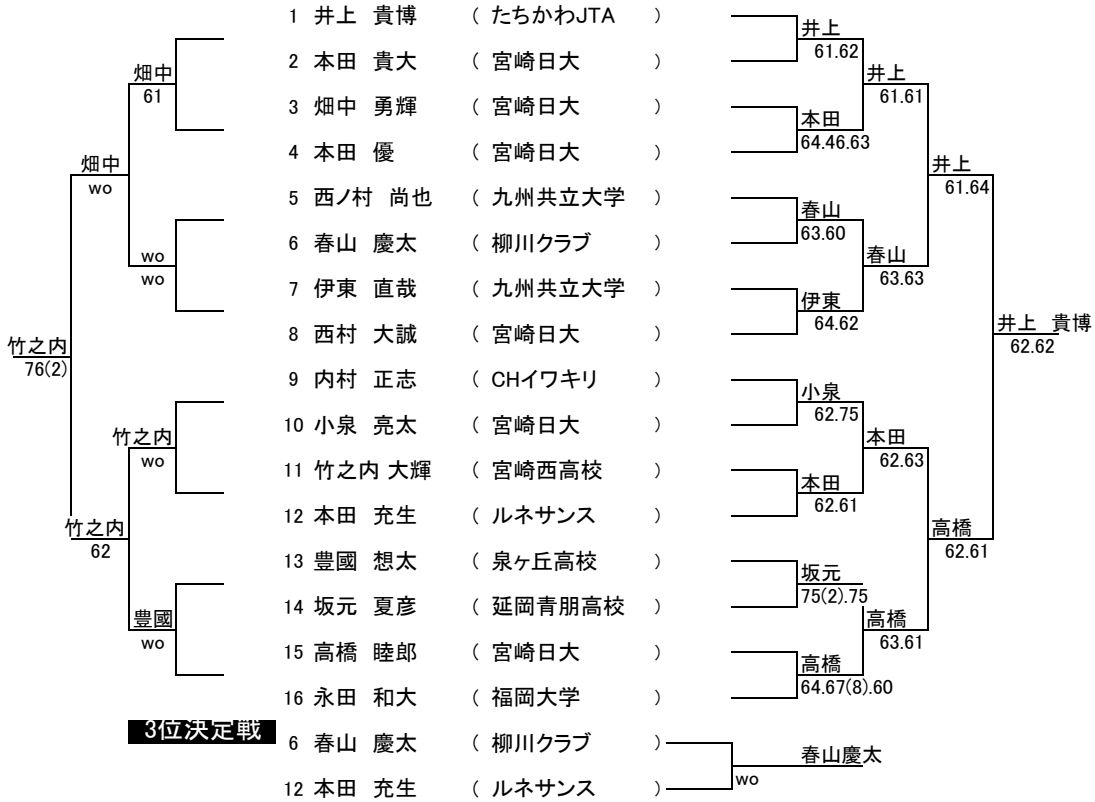

コンソレーション

一般男子

シード/DA 1井上貴博 2永田和太 3-4本田充生,西ノ村尚也 5-8春山慶太,本田優,伊東直哉,WC高橋睦郎

コンソレーション

一般女子

シード 1今富七絵 2井本海帆 3-4藤本海月,坂本陽菜

コンソレーション

一般男子 予選