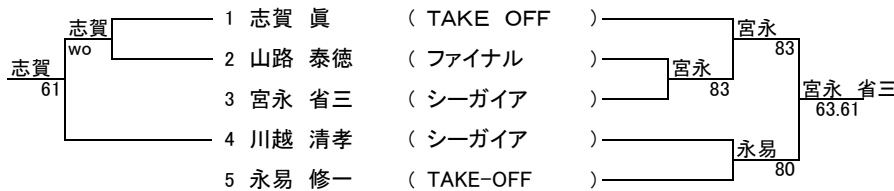

コンソレーション

男子45才以上

男子55才以上

コンソレーション

女子40才以上

コンソレーション

女子50才以上