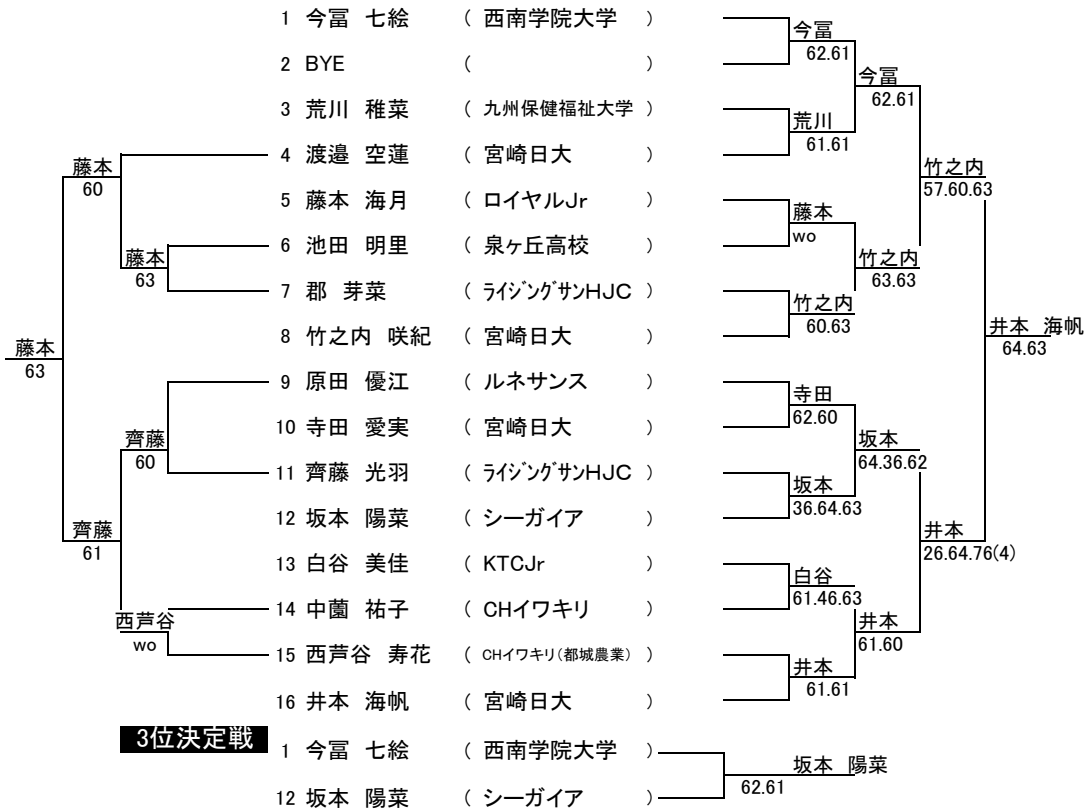

コンソレーション

一般男子

シード/DA 1井上貴博 2永田和太 3-4本田充生,西ノ村尚也 5-8春山慶太,本田優,伊東直哉,WC高橋睦郎

コンソレーション

一般女子

シード 1今富七絵 2井本海帆 3-4藤本海月,坂本陽菜

コンソレーション

一般男子 予選