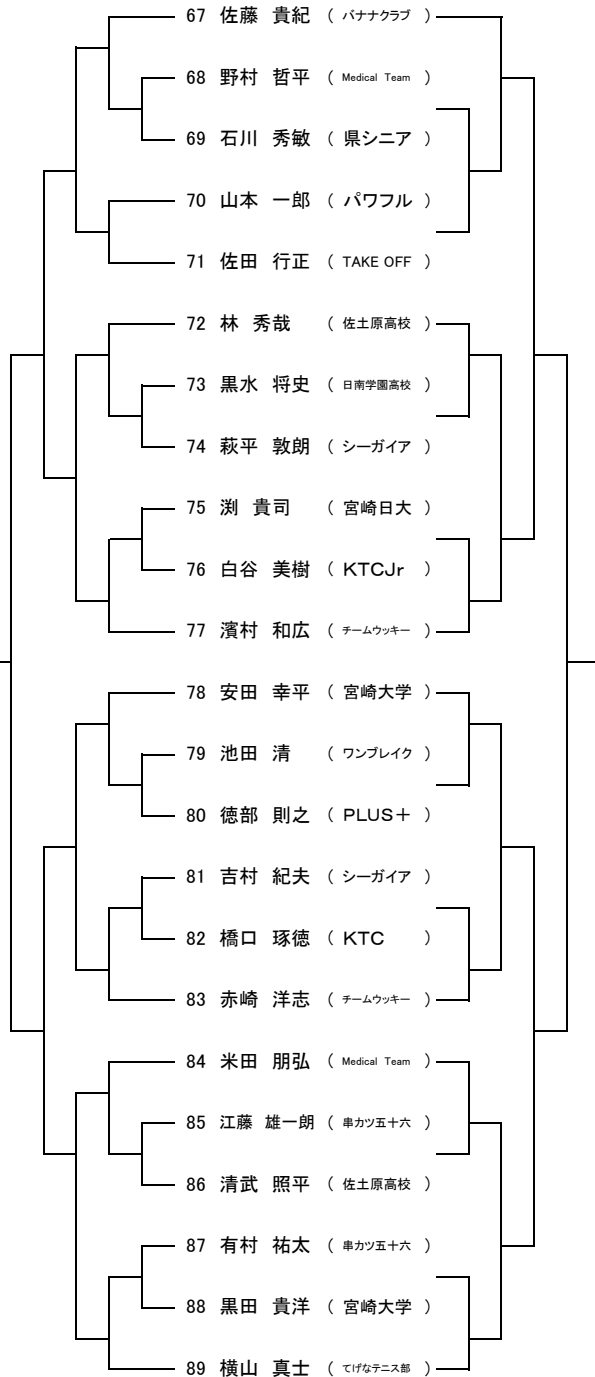

シード 1森山千寿 2横山真士 3-4内山健太郎,鶴田貴幸 5-8佐藤貴紀,安藤俊也,坂元洋平,西村隼人

9-16合澤彰朗,嶽直樹,亀田博之,安田幸平,濱村和広,小山拓朗,小川春斗,伊藤和樹

平成27年度 宮崎県春季チャレンジ大会 2015 4/5・19・5/6 宮崎県総合運動公園

コンソレーション決勝

男子シングルス2

コンソレーション3位決定戦

コンソレーション

コンソレーション

3位決定戦

男子ダブルス

コンソレーション

コンソレーション

**シード** 1福元崇斗,小川春斗 2横山晃,浅尾健二 3-4佐田行正,西牟田将也/鶴田貴幸,齊藤淳哉  
 5-8徳留伸一,安藤俊也/江藤雄一朗,有村祐太/末藤智史,遠藤祐介 /赤崎洋志,齋藤孝正  
 9-16横山真士,伊藤和樹/赤池和也,時任剛史/横山美樹,佐藤勇/吉山一浩,鬼塚睦  
 井上曠典,溝邊敬美/横山裕美,後藤仁紀/興梠健治,龍真司/立山和利,土持昌浩