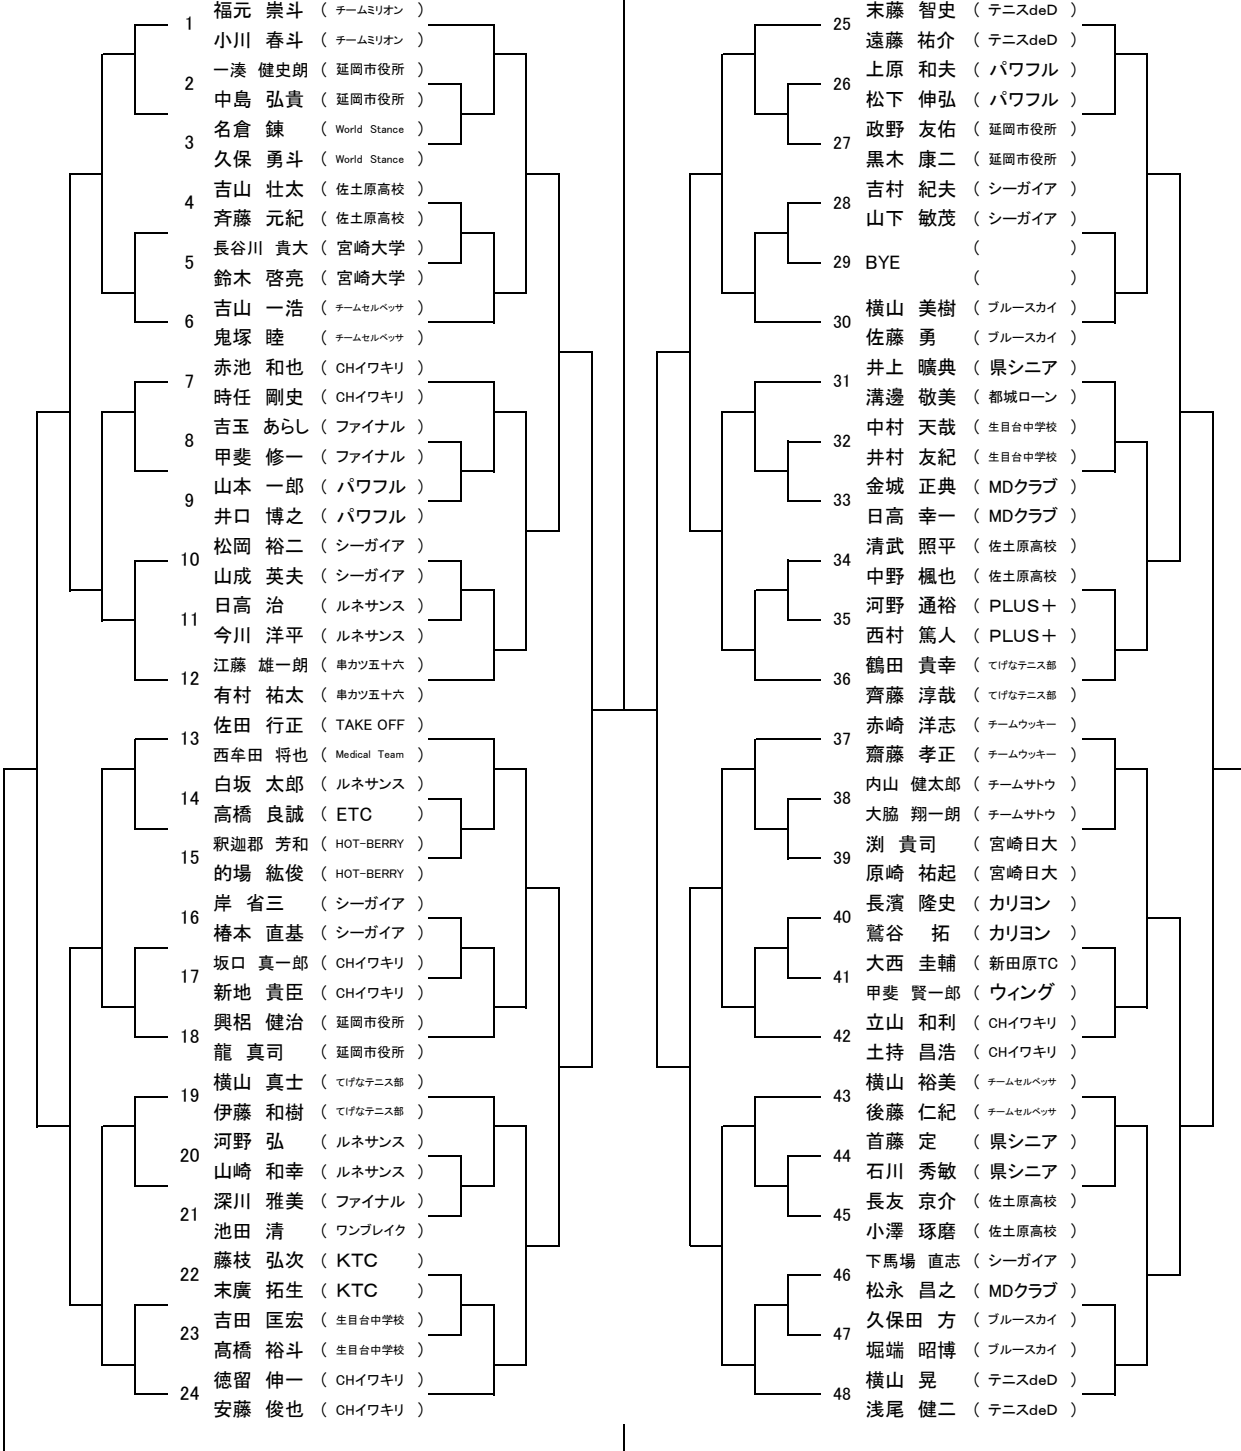

シード 1森山千寿 2横山真士 3-4内山健太郎,鶴田貴幸 5-8佐藤貴紀,安藤俊也,坂元洋平,西村隼人

9-16合澤彰朗,嶽直樹,亀田博之,安田幸平,濱村和広,小山拓朗,小川春斗,伊藤和樹

平成27年度 宮崎県春季チャレンジ大会 2015 4/5・19・5/6 宮崎県総合運動公園

コンソレーション決勝

男子シングルス2

コンソレーション3位決定戦

コンソレーション

コンソレーション

3位決定戦

男子ダブルス

コンソレーション

コンソレーション

**シード** 1福元崇斗,小川春斗 2横山晃,浅尾健二 3-4佐田行正,西牟田将也/鶴田貴幸,齊藤淳哉  
 5-8徳留伸一,安藤俊也/江藤雄一朗,有村祐太/末藤智史,遠藤祐介 /赤崎洋志,齋藤孝正  
 9-16横山真士,伊藤和樹/赤池和也,時任剛史/横山美樹,佐藤勇/吉山一浩,鬼塚睦  
 井上曠典,溝邊敬美/横山裕美,後藤仁紀/興梠健治,龍真司/立山和利,土持昌浩