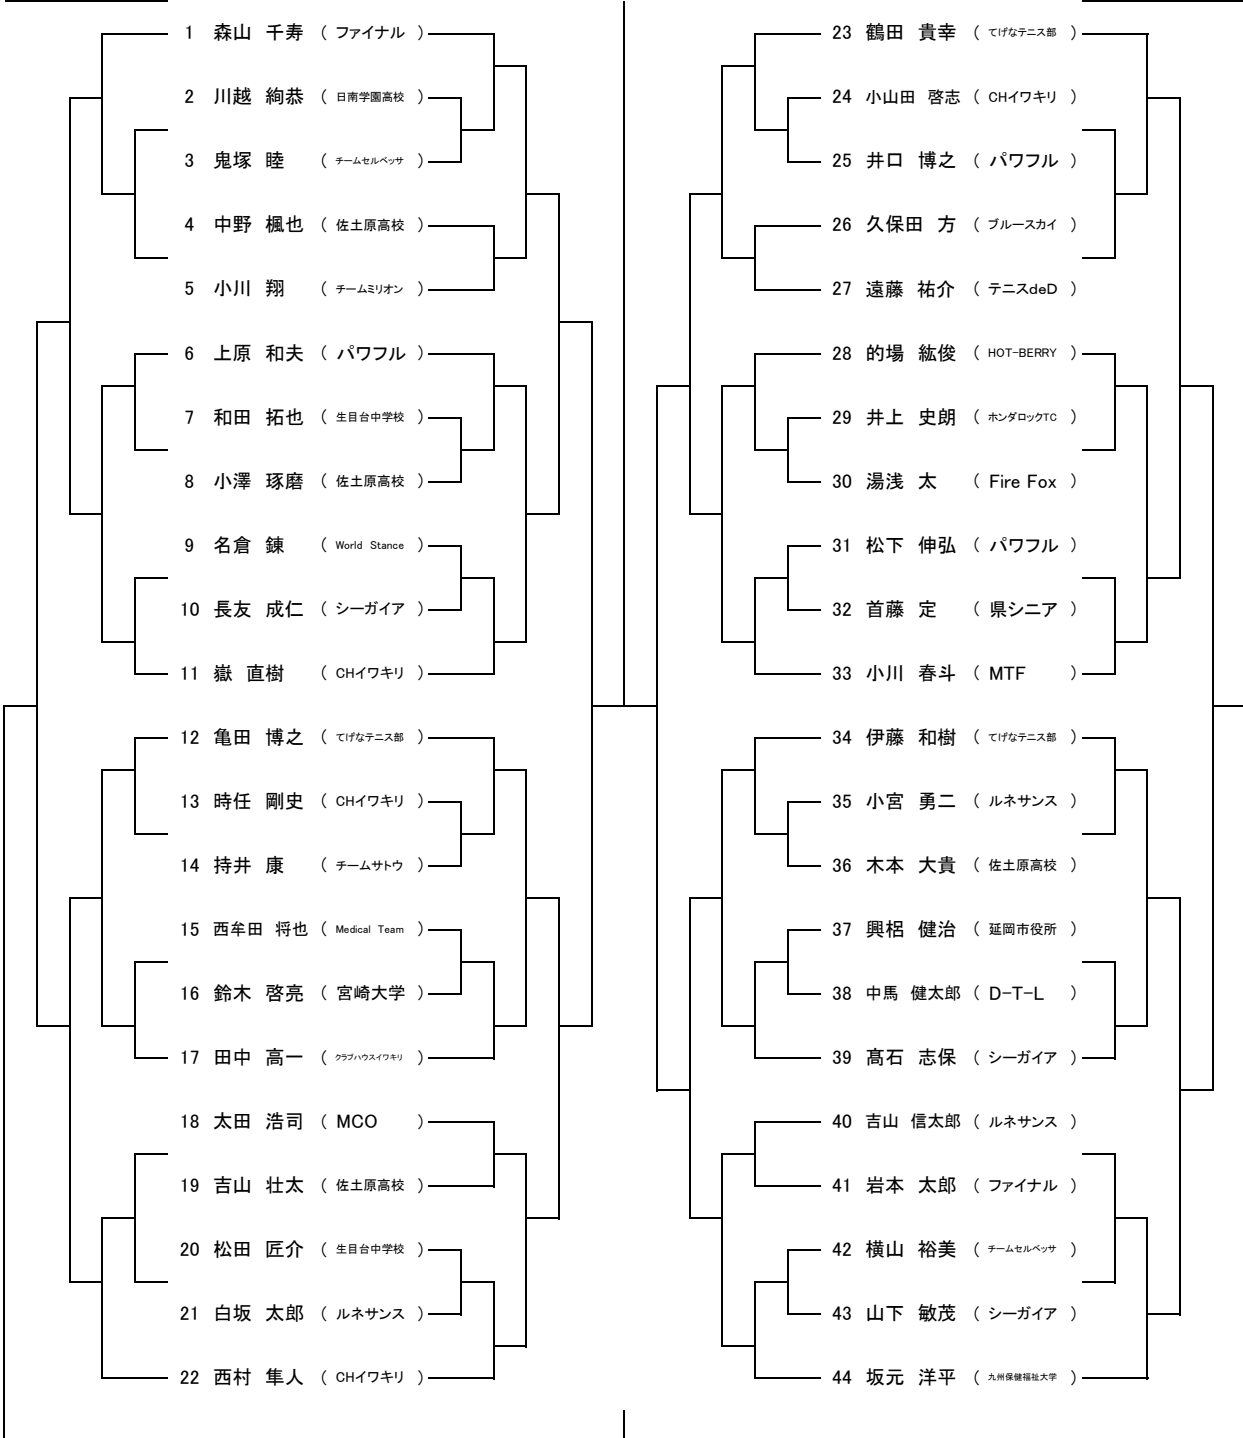

平成27年度 宮崎県春季チャレンジ大会 2015 4/5・19・5/6 宮崎県総合運動公園

決勝

3位決定戦

男子シングルス1

コンソレーション

コンソレーション

シード 1森山千寿 2横山真士 3-4内山健太郎,鶴田貴幸 5-8佐藤貴紀,安藤俊也,坂元洋平,西村隼人

9-16合澤彰朗,嶽直樹,亀田博之,安田幸平,濱村和広,小山拓朗,小川春斗,伊藤和樹