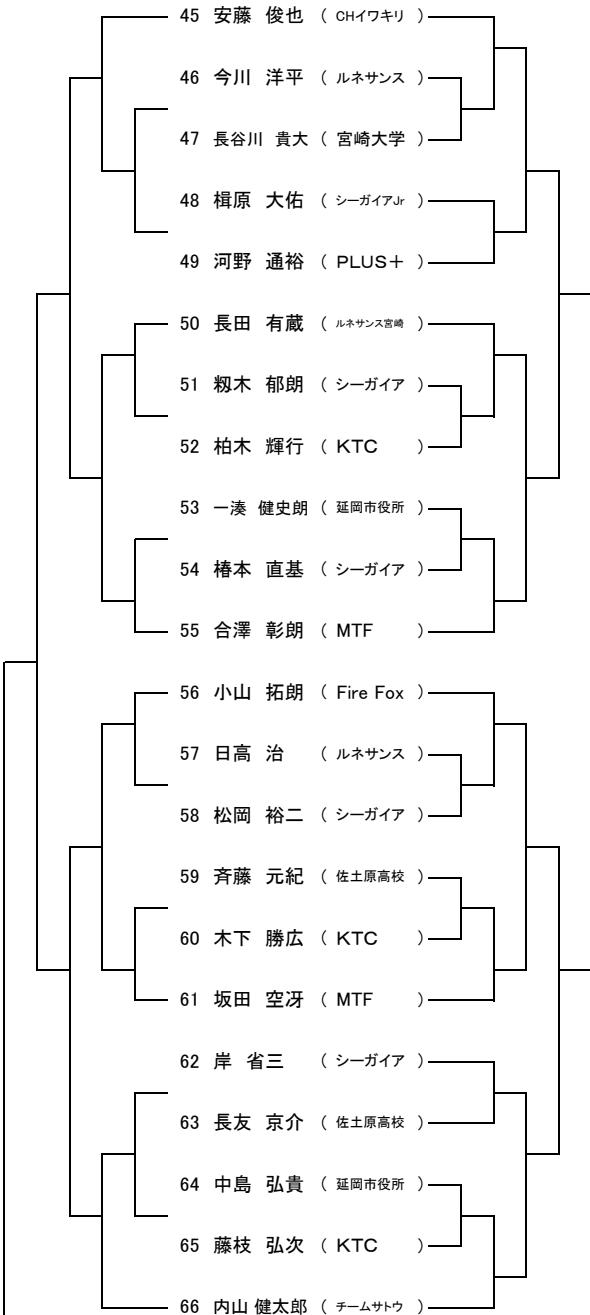

シード 1森山千寿 2横山真士 3-4内山健太郎,鶴田貴幸 5-8佐藤貴紀,安藤俊也,坂元洋平,西村隼人

9-16合澤彰朗,嶽直樹,亀田博之,安田幸平,濱村和広,小山拓朗,小川春斗,伊藤和樹

平成27年度 宮崎県春季チャレンジ大会 2015 4/5・19・5/6 宮崎県総合運動公園

コンソレーション決勝

男子シングルス2

コンソレーション3位決定戦

コンソレーション

コンソレーション

3位決定戦

男子ダブルス

コンソレーション

コンソレーション

**シード** 1福元崇斗,小川春斗 2横山晃,浅尾健二 3-4佐田行正,西牟田将也/鶴田貴幸,齊藤淳哉  
 5-8徳留伸一,安藤俊也/江藤雄一朗,有村祐太/末藤智史,遠藤祐介 /赤崎洋志,齋藤孝正  
 9-16横山真士,伊藤和樹/赤池和也,時任剛史/横山美樹,佐藤勇/吉山一浩,鬼塚睦  
 井上曠典,溝邊敬美/横山裕美,後藤仁紀/興梠健治,龍真司/立山和利,土持昌浩