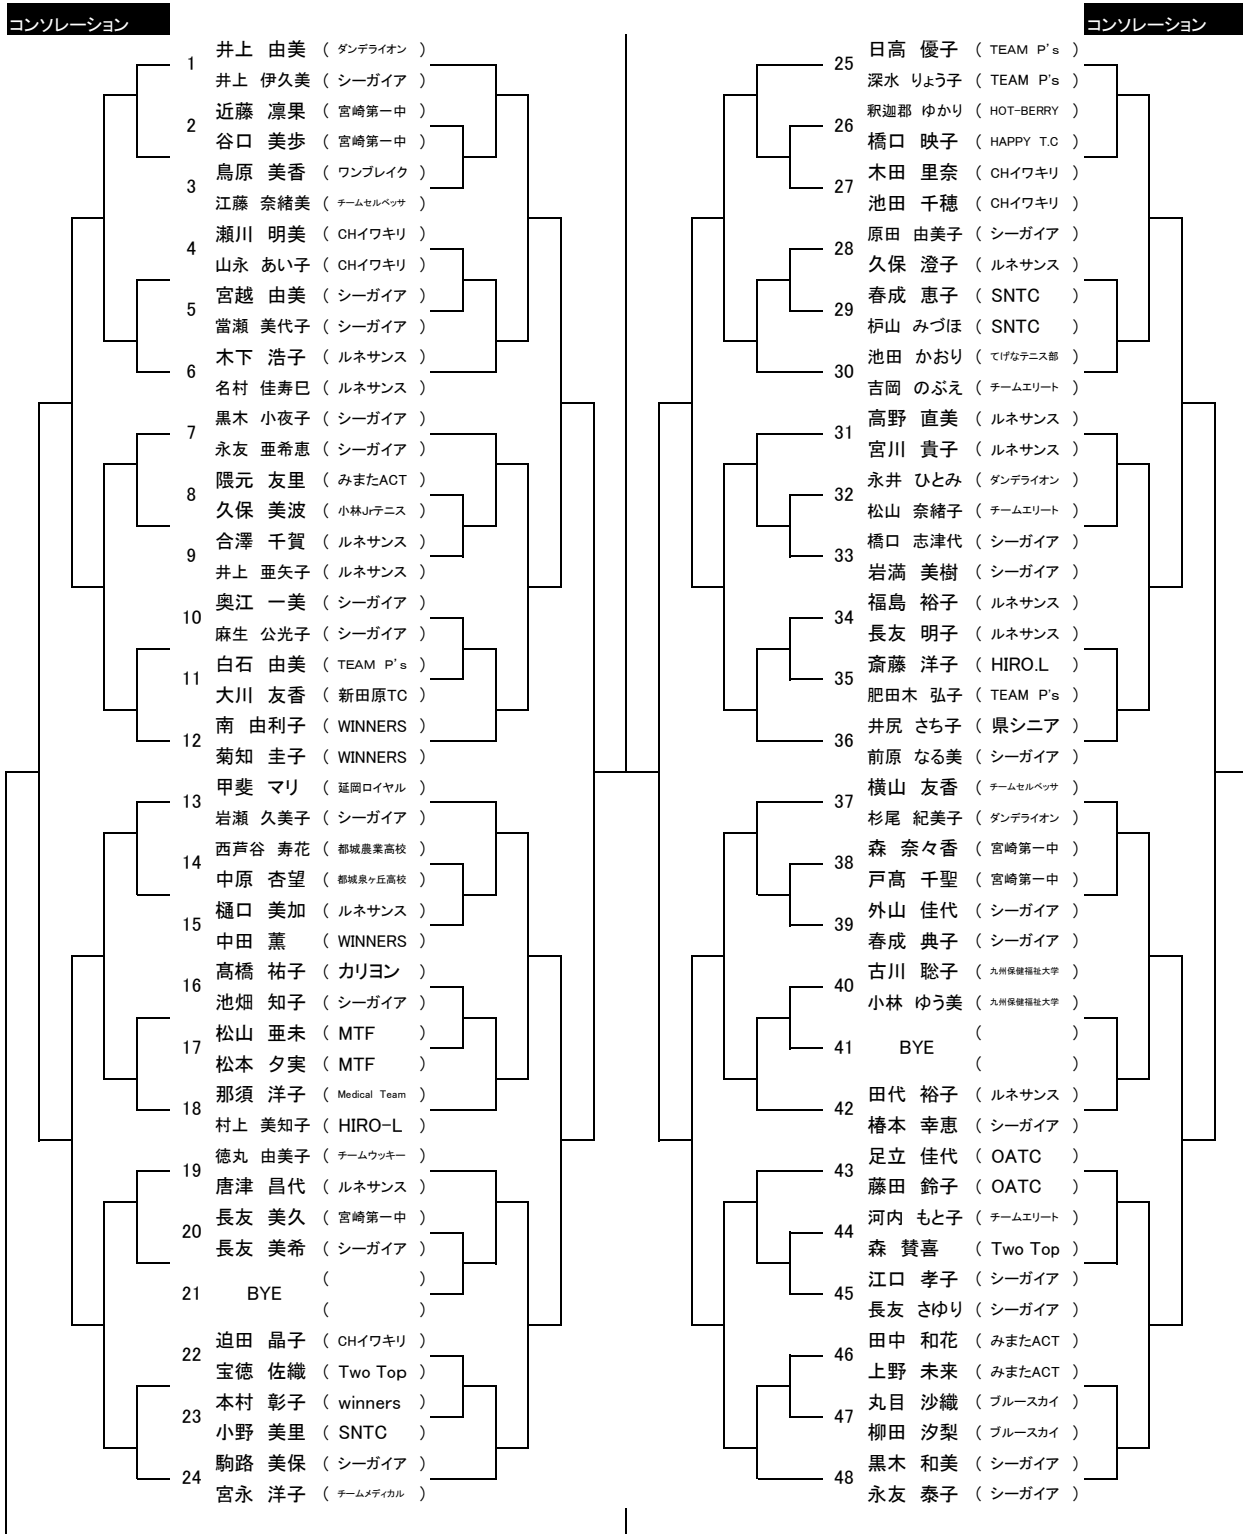

## 春季チャレンジ大会2015

関係者の皆様にお知らせ願います。

会場:宮崎県総合運動公園テニスコート

天候、進行等により試合が消化できない場合は、4月19日、5月5日に残り試合を行う場合があります。  
残り試合の日程は、状況により決定します。

日 程		4月5日(日)		4月19日(日)		5月5・6日(火・水)	
種 目		試合開始	ラウンド	試合開始	ラウンド	試合開始	ラウンド
男子シングルス	本戦	—	—	9:30	1R~4R	9:30	QF・SF・F
	コンソレ	—	—	—	1R~F	—	—
男子ダブルス	本戦	9:30	1R~4R	—	—	9:30	SF・F
	コンソレ	—	1R~F	—	—	—	—
女子シングルス	本戦	9:30	1R~4R	—	—	9:30	SF・F
	コンソレ	—	1R~F	—	—	—	—
女子ダブルス	本戦	—	—	10:00	1R~4R	9:30	SF・F
	コンソレ	—	—	—	1R~F	—	—

3位決定戦

男子ダブルス

コンソレーション

コンソレーション

**シード** 1福元崇斗,小川春斗 2横山晃,浅尾健二 3-4佐田行正,西牟田将也/鶴田貴幸,齊藤淳哉  
 5-8徳留伸一,安藤俊也/江藤雄一朗,有村祐太/末藤智史,遠藤祐介 /赤崎洋志,齋藤孝正  
 9-16横山真士,伊藤和樹/赤池和也,時任剛史/横山美樹,佐藤勇/吉山一浩,鬼塚睦  
 井上曠典,溝邊敬美/横山裕美,後藤仁紀/興梠健治,龍真司/立山和利,土持昌浩

3位決定戦

女子シングルス

コンソレーション

コンソレーション

シード 1西芦谷寿花 2横山友香 3-4井上由美,白石由美 5-8江藤奈緒美,内村初子,井上伊久美,大川友香  
9-16丸目沙織,永友泰子,名村佳寿巳,柳田汐梨,黒木幸枝,松元優子,椿本幸恵,木下浩子

女子ダブルス

**シード** 1井上由美,井上伊久美 2黒木和美,永友泰子 3-4井尻さち子,前原なる美/甲斐マリ,岩瀬久美子  
 5-8横山友香,杉尾紀美子/南由利子,菊知圭子/駒路美保,宮永洋子/日高優子,深水りょう子  
 9-16池田かおり,吉岡のぶえ/木下浩子,名村佳寿巳/那須洋子,村上美知子/徳丸由美子,唐津昌代  
 黒木小夜子,永友亜希恵/高野直美,宮川貴子/足立佳代,藤田鈴子/田代裕子,椿本幸恵