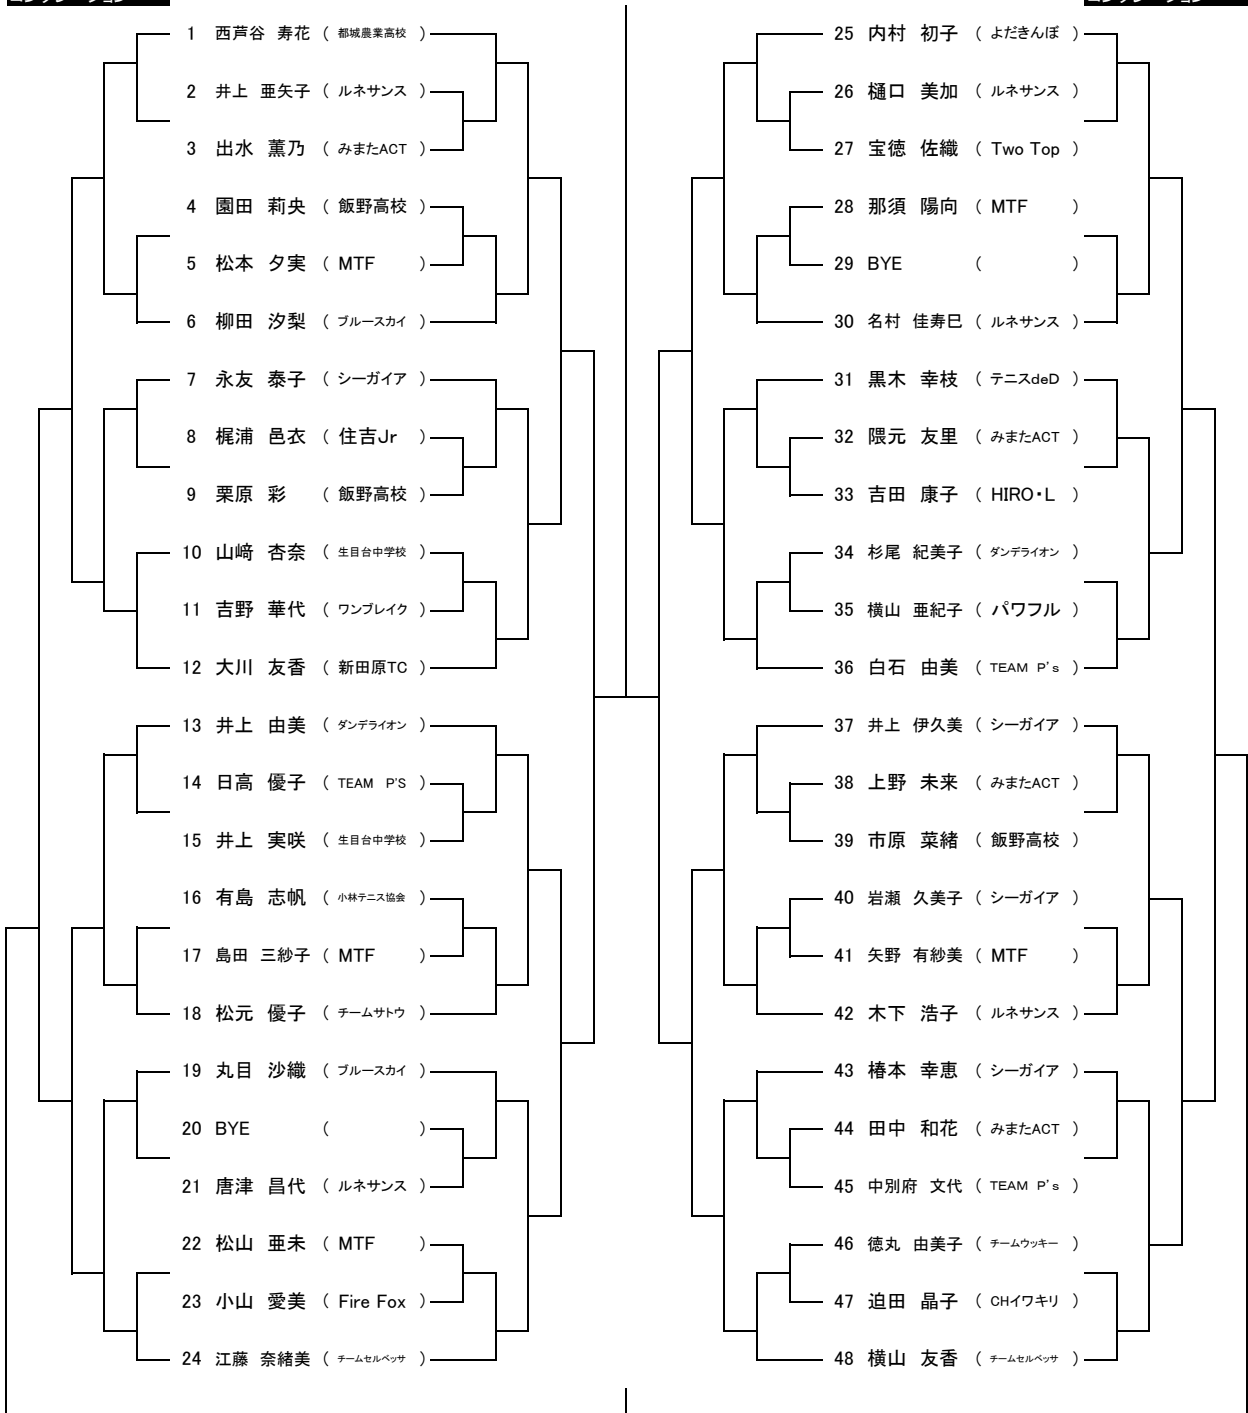

3位決定戦

女子シングルス

コンソレーション

コンソレーション

シード 1西芦谷寿花 2横山友香 3-4井上由美,白石由美 5-8江藤奈緒美,内村初子,井上伊久美,大川友香
9-16丸目沙織,永友泰子,名村佳寿巳,柳田汐梨,黒木幸枝,松元優子,椿本幸恵,木下浩子