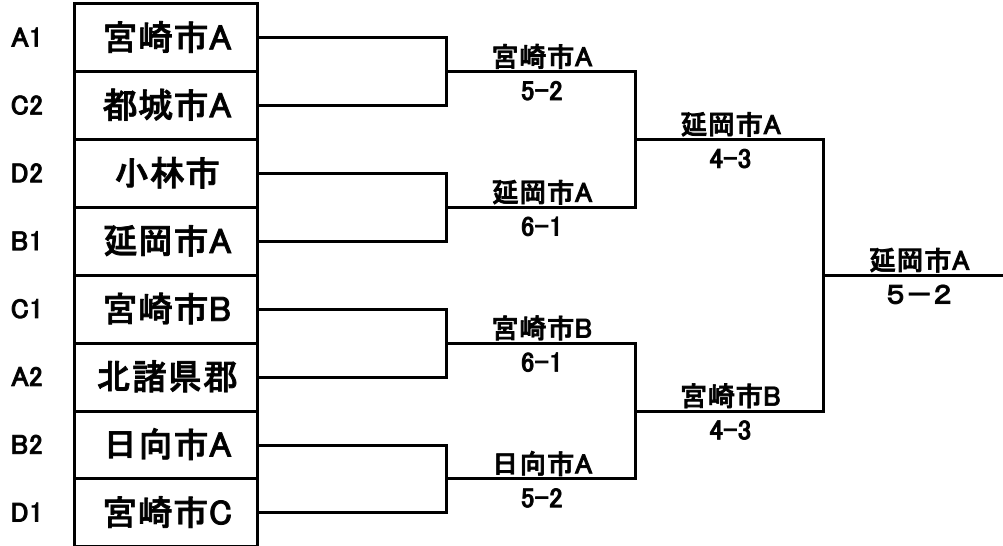

平成27年度 みやざき県民総合スポーツ祭 県民体育大会 テニス競技
6月6日(土)・7日(日) 会場:宮崎県総合運動公園

決勝トーナメント

男子