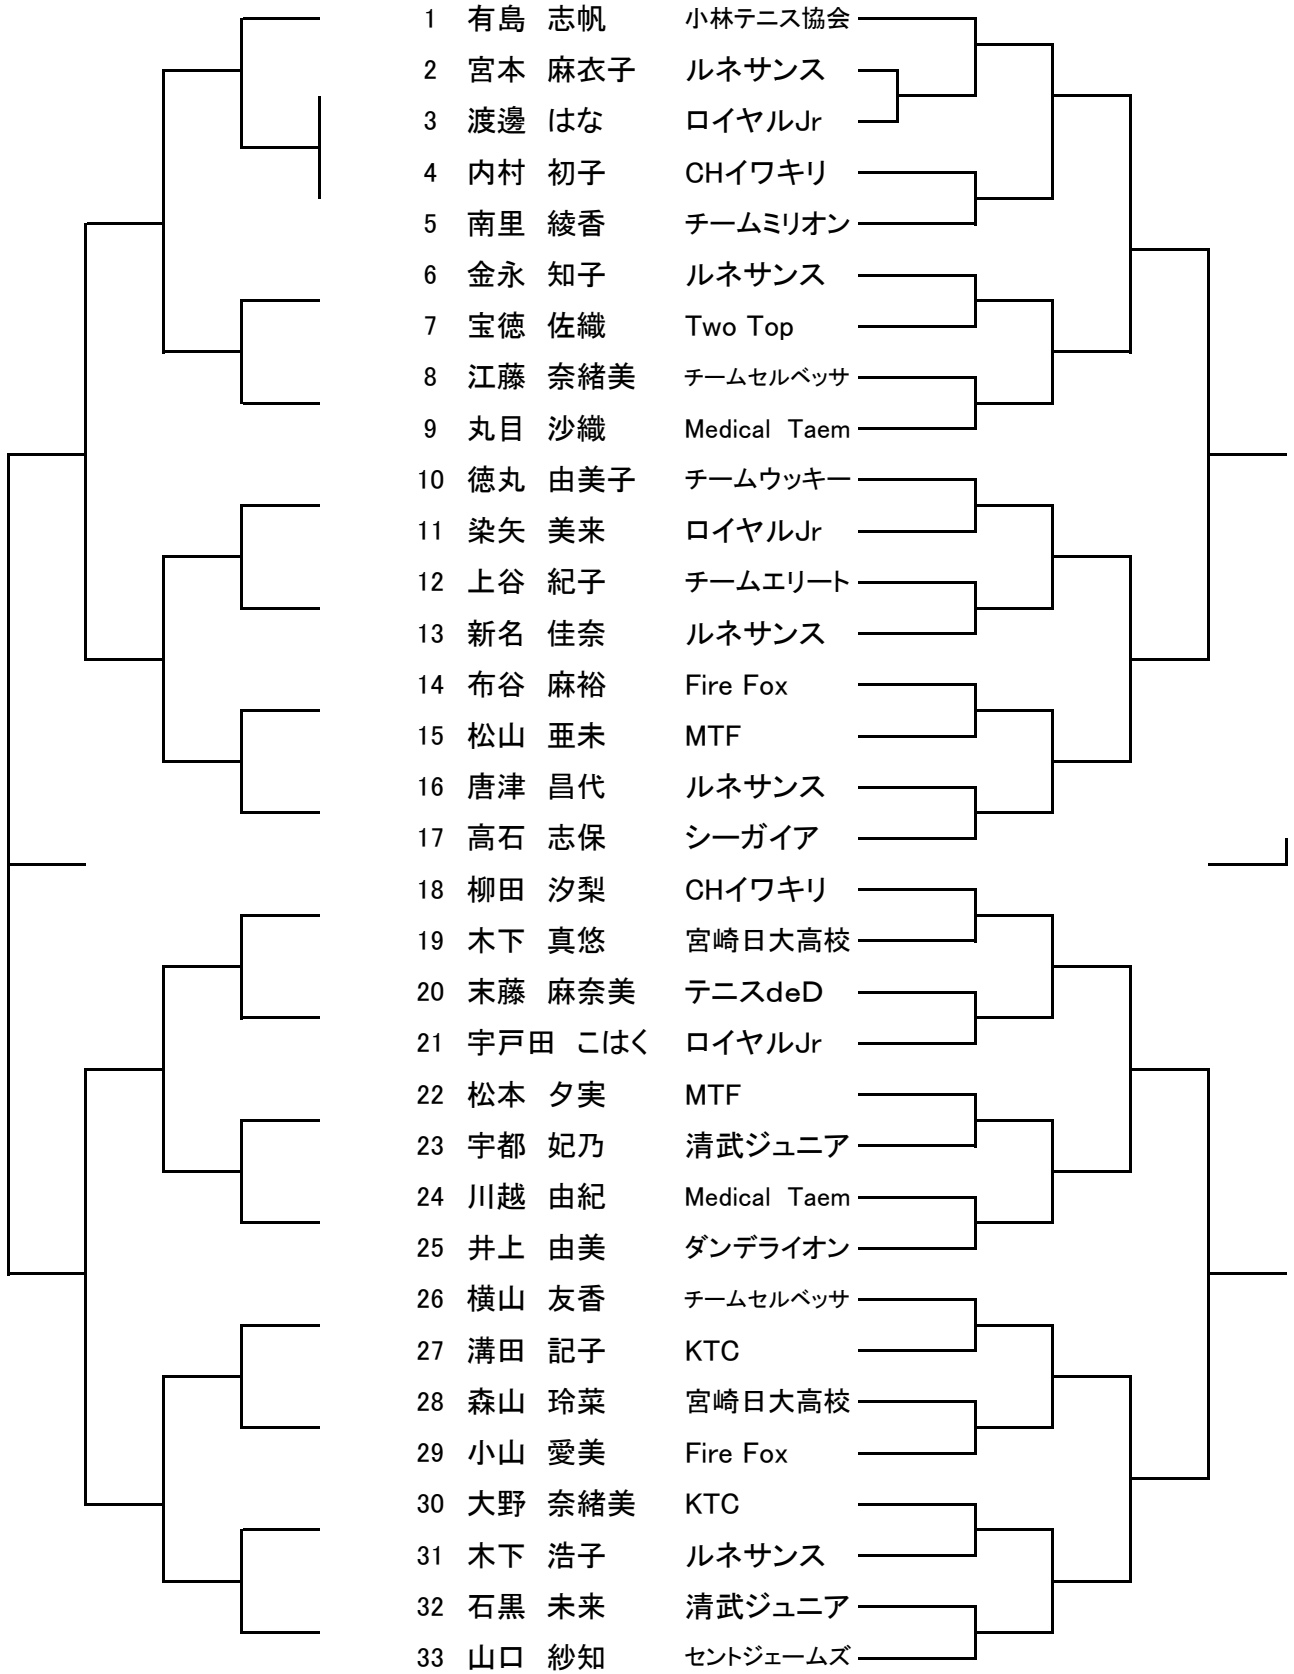

1有島志帆 2山口紗知 3-4徳丸由美子,井上由美 5-8丸目沙織,横山友香,柳田汐梨,高石志保