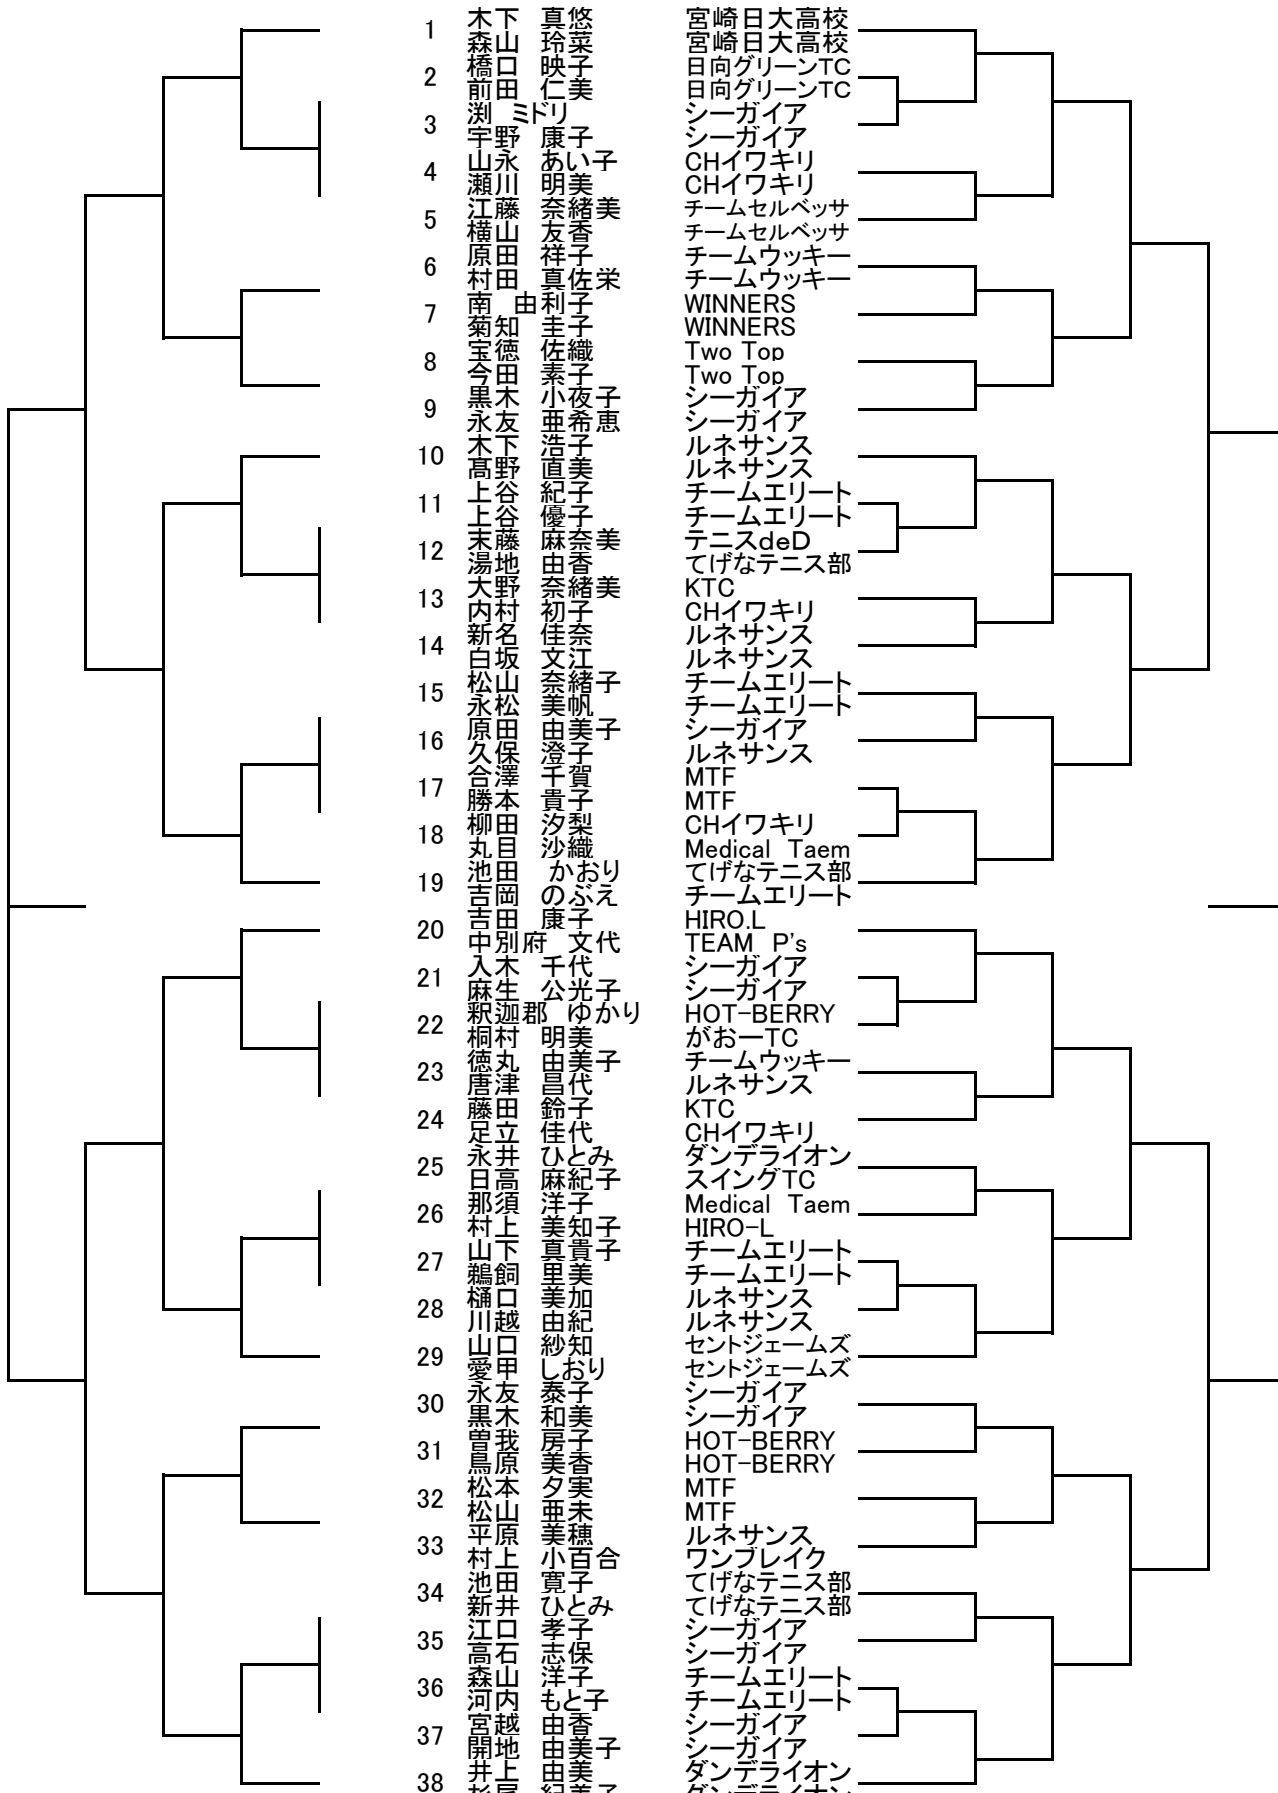

春季チャレンジ大会2016

関係者の皆様にお知らせ願います。

会場：宮崎県総合運動公園テニスコート

天候、進行等により試合が消化できない場合は、4月10日、5月5日に残り試合を行う場合があります。
残り試合の日程は、状況により決定します。

日 程		4月3日(日)		4月10日(日)		5月1日(日)・5日(祝木)	
種 目		試合開始	ラウンド	試合開始	ラウンド	試合開始	ラウンド
男子シングルス	本選	—	—	9:30	1R~4R	9:30	QF・SF・F
	コンソレ	—	—	—	1R~F	—	—
男子ダブルス	本選	9:30	1R~4R	—	—	9:30	SF・F
	コンソレ	—	1R~F	—	—	—	—
女子シングルス	本選	9:30	1R~4R	—	—	9:30	SF・F
	コンソレ	—	1R~F	—	—	—	—
女子ダブルス	本選	—	—	10:00	1R~4R	9:30	SF・F
	コンソレ	—	—	—	1R~F	—	—

男子ダブルス

順位	選手名	所属	1R	2R	3R	4R	SF	F
1	留伸一	CHイワキリ						
2	安藤俊也	CHイワキリ						
3	中村聡	PLUS+						
4	西牟田将也	PLUS+						
5	浅尾健二	ファイナル						
6	阿部徹	チームセルベッサ						
7	小川翔	サムコ						
8	奥野晃邦	サムコ						
9	内山健太郎	日向市役所						
10	久保田方	メディキット						
11	吉村紀夫	てげなテニス部						
12	押川康成	てげなテニス部						
13	有川清次	CHイワキリ						
14	山崎和幸	CHイワキリ						
15	赤崎洋志	ルネサンス						
16	吉玉あらし	ルネサンス						
17	内山健太郎	ブルドッグTC						
18	久保田方	ブルドッグTC						
19	吉村紀夫	テニスdeD						
20	押川康成	Team403						
21	有川清次	セントジェームズ						
22	山崎和幸	セントジェームズ						
23	赤崎洋志	CHイワキリ						
24	吉玉あらし	KTC						
25	内山健太郎	Medical Taem						
26	久保田方	Medical Taem						
27	吉村紀夫	県シニア						
28	押川康成	県シニア						
29	有川清次	チームセルベッサ						
30	山崎和幸	チームセルベッサ						
31	赤崎洋志	KTC						
32	吉玉あらし	KTC						
33	内山健太郎	チームウッキー						
		チームウッキー						
		チームサトウ						
		CHイワキリ						
		ジオテックTC						
		ジオテックTC						
		ルネサンス						
		ルネサンス						
		HOT BERRY						
		MDクラブ						
		ETC						
		ルネサンス						
		CHイワキリ						
		CHイワキリ						
		シーガイア						
		シーガイア						
		宮崎西高校						
		宮崎西高校						
		シーガイア						
		シーガイア						
		ルネサンス						
		ルネサンス						
		CHイワキリ						
		CHイワキリ						
		セントジェームズ						
		セントジェームズ						
		チームウッキー						
		チームウッキー						
		MCO						
		MCO						
		佐土原高校						
		佐土原高校						
		Medical Taem						
		Medical Taem						

1 留伸一, 安藤俊也 2 中村聡, 西牟田将也 3-4 浅尾健二, 阿部徹/小川翔, 奥野晃邦
5-8 内山健太郎, 久保田方/吉村紀夫, 押川康成/有川清次, 山崎和幸/赤崎洋志, 吉玉あらし

1有島志帆 2山口紗知 3-4徳丸由美子,井上由美 5-8丸目沙織,横山友香,柳田汐梨,高石志保

コンソレーション

女子ダブルス

1R 2R 3R 4R SF F

1木下真悠,森山玲菜 2井上由美,杉尾紀美子 3-4山口紗知,愛甲しおり/木下浩子,高野直美
5-8永友泰子,黒木和美 /黒木小夜子,永友亜希恵 /吉田康子,中別府文代/池田かおり,吉岡のぶえ