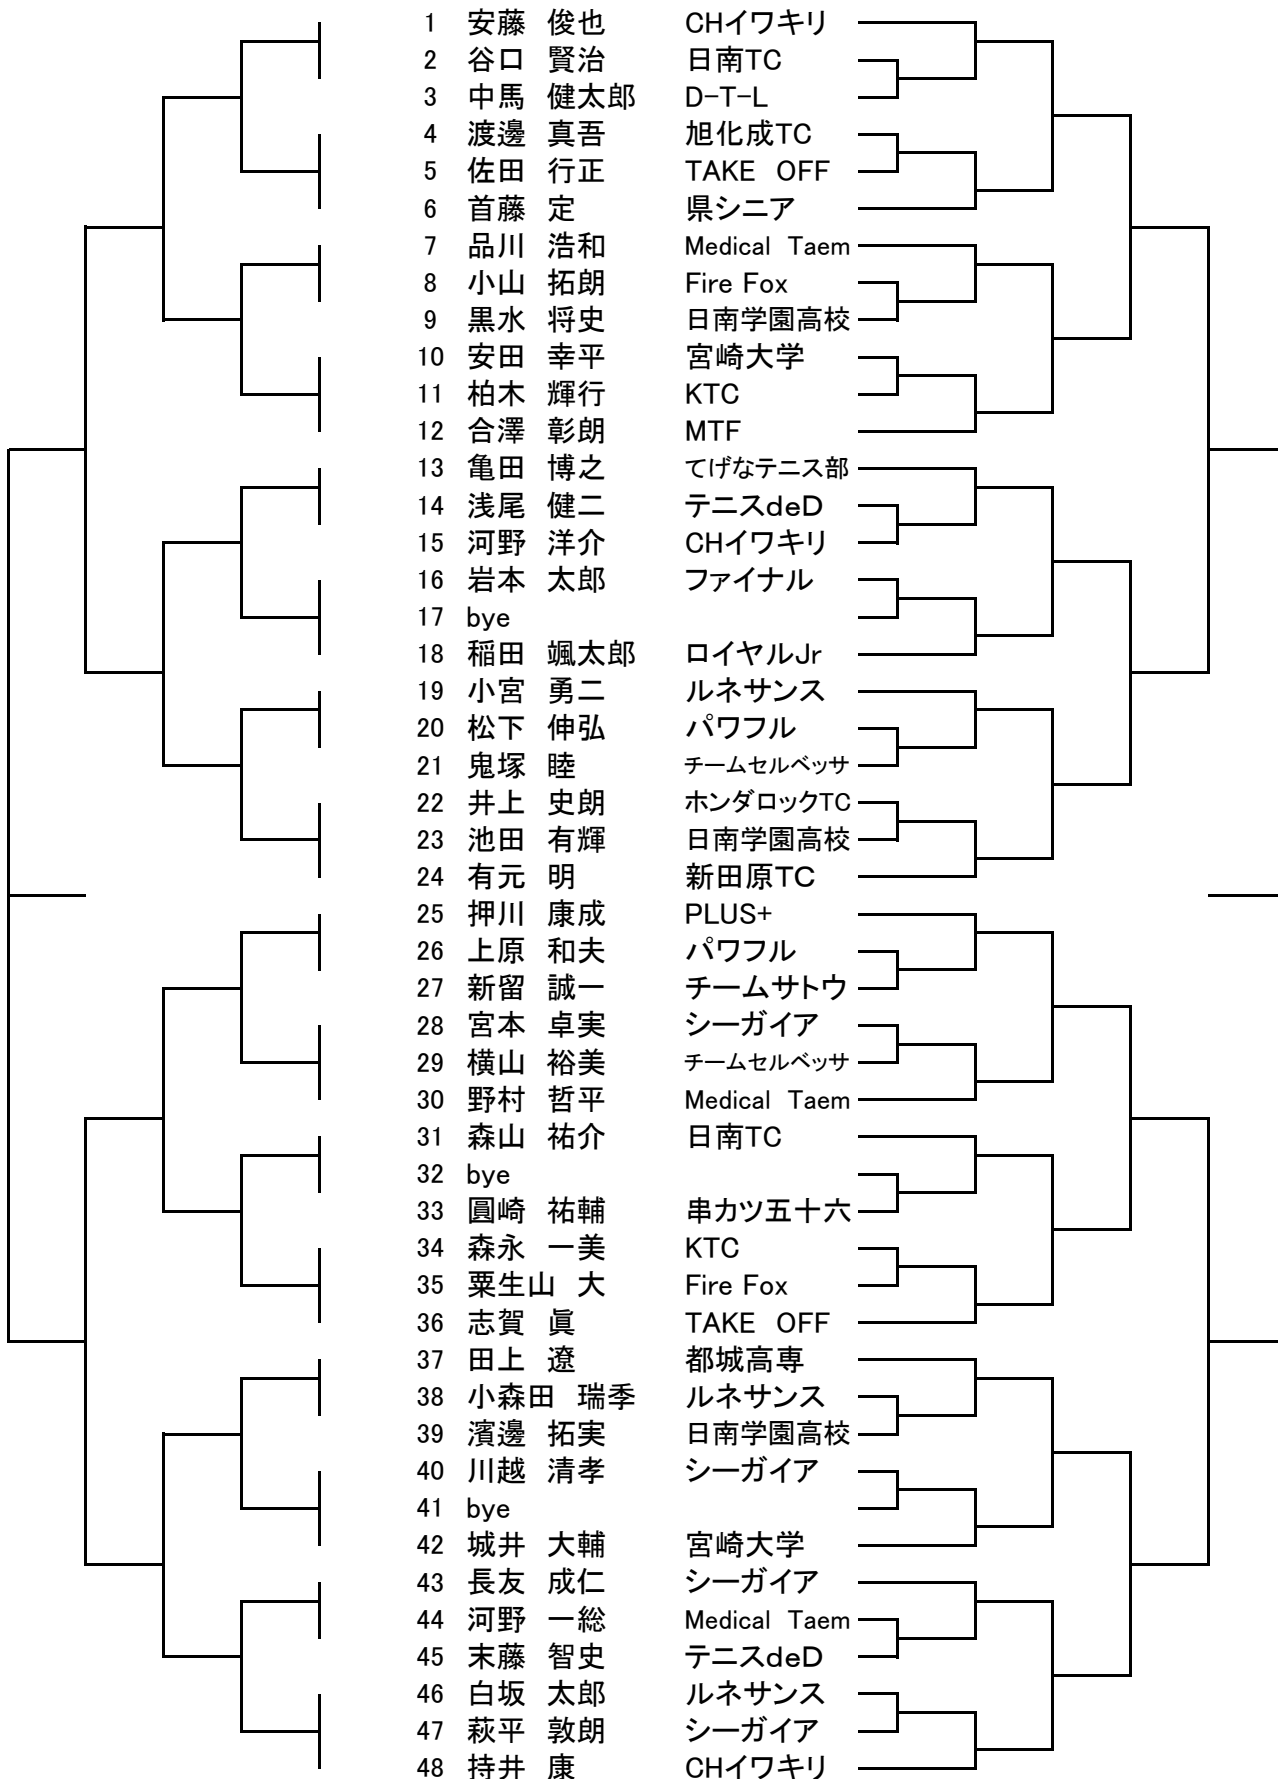

1安藤俊也 2手島龍太郎 3-4内山健太郎,押川康成 5-8持井康,有元明,西村隼人,楯原大佑 9-16濱村和広,赤崎洋志,小川翔,田上遼,合澤彰朗,志賀眞,林田輝幸,亀田博之

	49	西村 隼人	CHイワキリ					
	50	柳田 堯彦	ロイヤルJr					
	51	大川 和男	新田原TC					
	52	武内 友理	日南学園高校					
	53	上川床 喜蔵	日向市役所					
	54	宮本 詠士	シーガイア					
	55	谷山 哲也	ファイナル					
	56	bye						
	57	甲斐 一再	ロイヤルJr					
	58	眞方 靖弘	KTC					
	59	有村 祐太	串カツ五十六					
	60	濱村 和広	チームウッキー					
	61	小川 翔	宮崎西高校					
	62	平良 龍介	KTC					
	63	清藤 聖平	セントジェームズ					
	64	河野 弘	ブルドッグTC					
	65	bye						
	66	横山 零士	スウィングTC					
	67	添田 翼	てげなテニス部					
	68	山下 敏茂	テニスdeD					
	69	池上 明隆	ルネサンス					
	70	有働 祐也	セントジェームズ					
	71	吉村 紀夫	シーガイア					
	72	内山 健太郎	チームサトウ					
	73	楯原 大佑	シーガイアJr					
	74	田代 慎一郎	CHイワキリ					
	75	水尾 訓和	チームセルベッサ					
	76	島木 孝弘	セントジェームズ					
	77	白谷 美樹	KTCJr					
	78	大脇 翔一郎	チームサトウ					
	79	山本 一郎	パワフル					
	80	bye						
	81	関 瑛史	MTF					
	82	後藤 仁希	チームセルベッサ					
	83	江藤 雄一郎	串カツ五十六					
	84	赤崎 洋志	チームウッキー					
	85	林田 輝幸	ファイナル					
	86	日高 慎也	KTC					
	87	齋藤 孝正	チームウッキー					
	88	平原 隆司	てげなテニス部					
	89	bye						
	90	毛利 健人	Fire Fox					
	91	林田 真	ルネサンス					
	92	松岡 裕二	シーガイア					
	93	永瀬 賢吾	てげなテニス部					
	94	亀田 省一	CHイワキリ					
	95	川崎 真広	Medical Taem					
	96	手島 龍太郎	旭化成TC