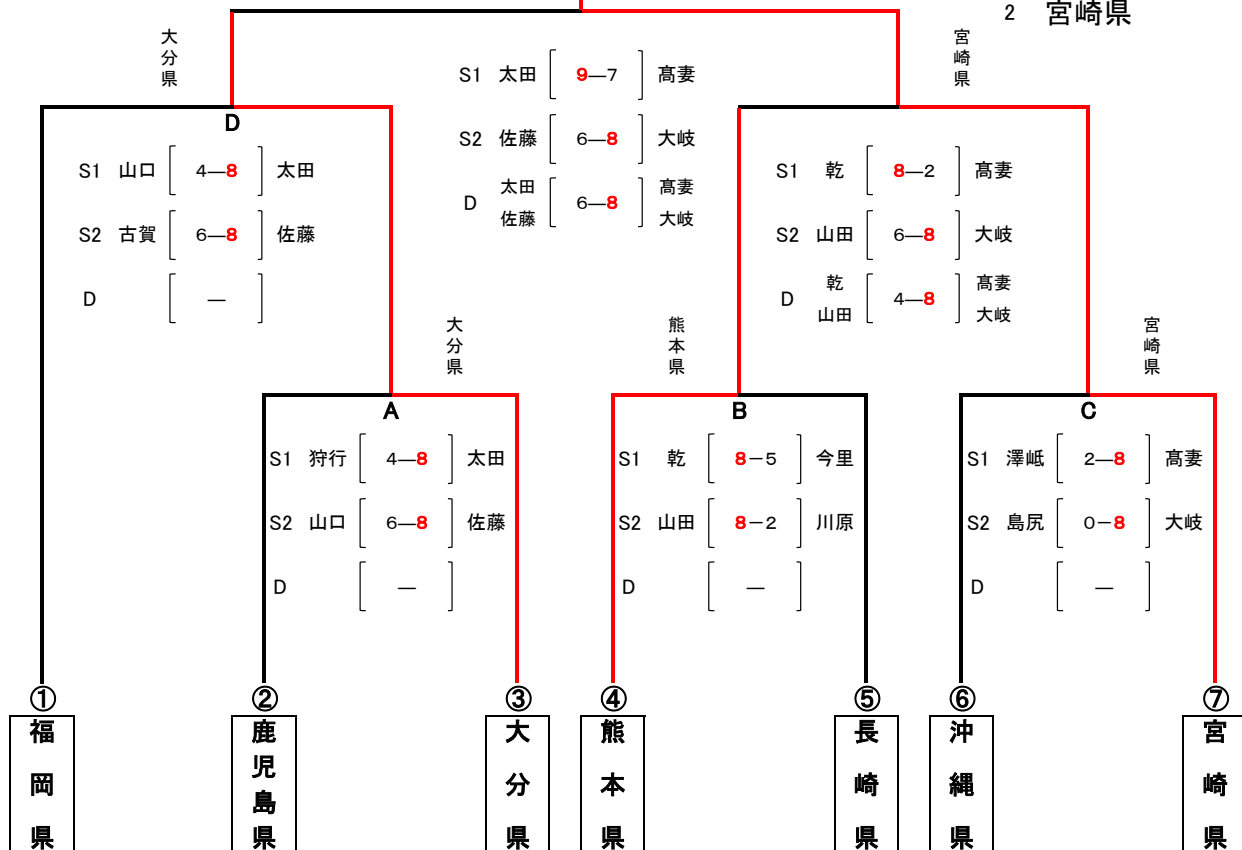

令和6年度 国民スポーツ大会九州ブロック大会 組合せ

【成年男子】(本国スポ出場数:6)

トーナメント

1、2、3位決定戦

宮崎県

【シード順位】

- 1 福岡県
- 2 宮崎県

コンソレーション(初戦敗退のみ)

(本国スポ出場決定戦)

D で①が勝った場合、F の試合は実施しない(C の敗者が自動的に G へ)

【順位】

- 1位 宮崎県
- 2位 大分県
- 3位 熊本県
- 4位 鹿児島県
- 4位 福岡県
- 6位 長崎県

レフェリー

光富 美穂子

ディレクター

小林 正雄

令和6年度 国民スポーツ大会九州ブロック大会 組合せ

【成年女子】(本国スポ出場数:5)

トーナメント

1、2位決定戦

福岡県

【シード順位】

- 1 福岡県
- 2 宮崎県

フィードインコンソレーション
本国スポ出場決定戦

【順位】

- 1位 福岡県
- 2位 宮崎県
- 3位 沖縄県
- 3位 長崎県
- 5位 熊本県

レフェリー
光富 美穂子

ディレクター
小林 正雄