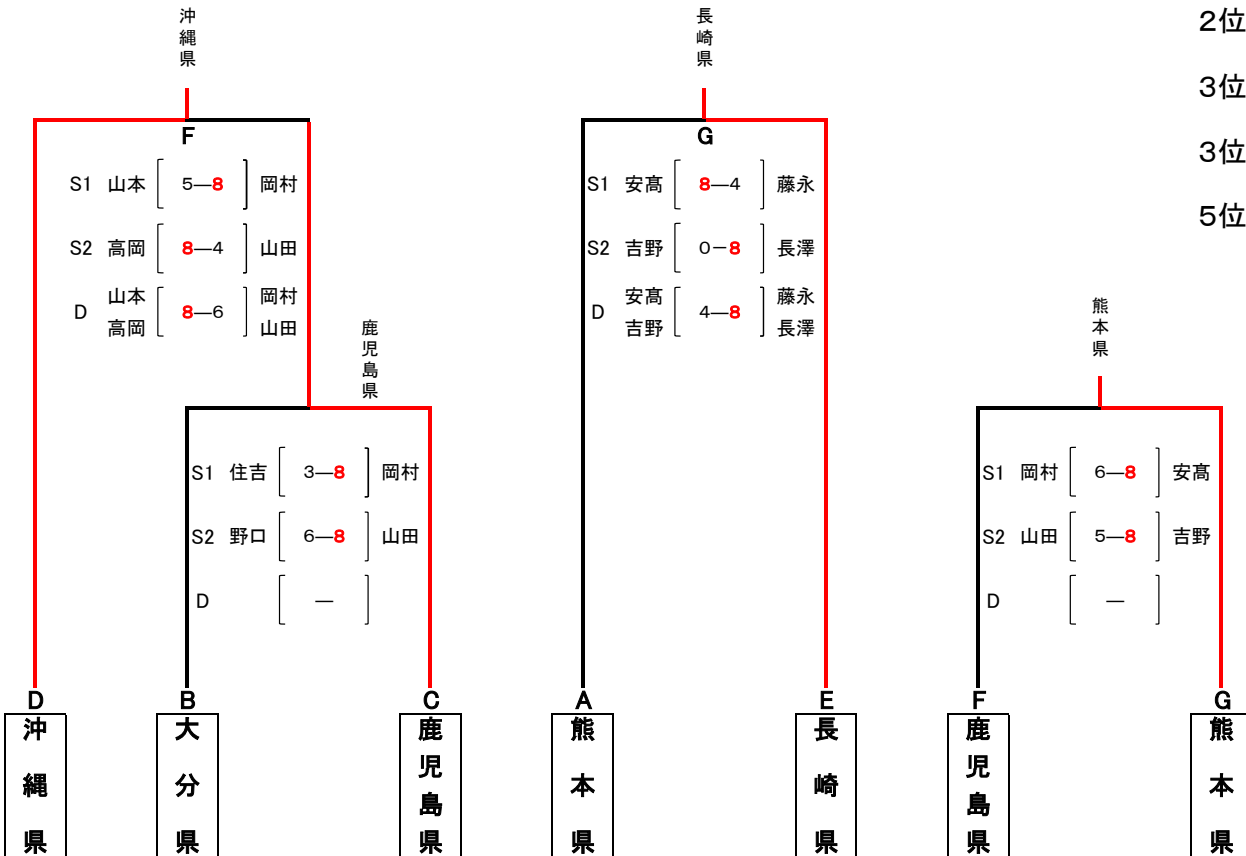

フィードインコンソレーション
本国スポ出場決定戦

【順位】

1. 1位 福岡県
2. 2位 宮崎県
3. 3位 沖縄県
4. 3位 長崎県
5. 5位 熊本県