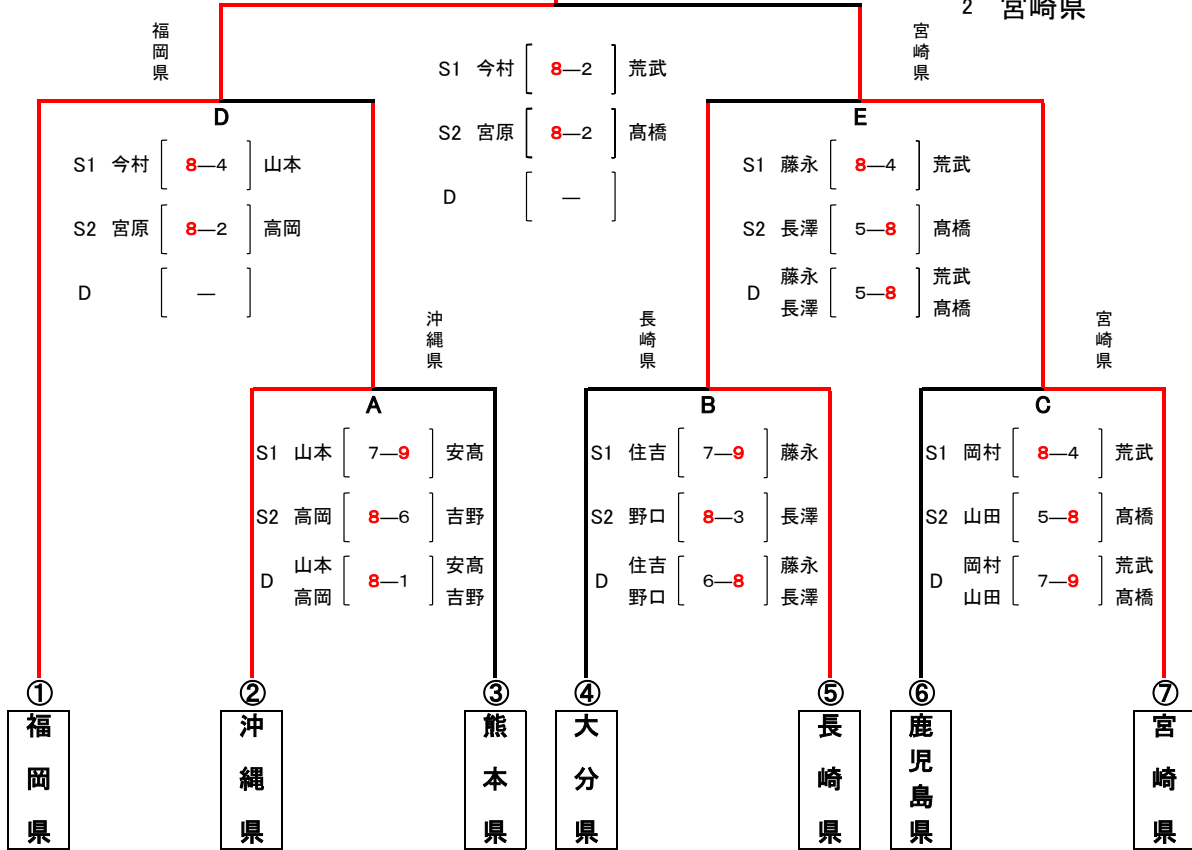

令和6年度 国民スポーツ大会九州ブロック大会 組合せ

【成年女子】(本国スポ出場数:5)

トーナメント

1、2位決定戦

福岡県

【シード順位】

- 1 福岡県
- 2 宮崎県

フィードインコンソレーション
本国スポ出場決定戦

【順位】

- 1位 福岡県
- 2位 宮崎県
- 3位 沖縄県
- 3位 長崎県
- 5位 熊本県

レフェリー
光富 美穂子

ディレクター
小林 正雄