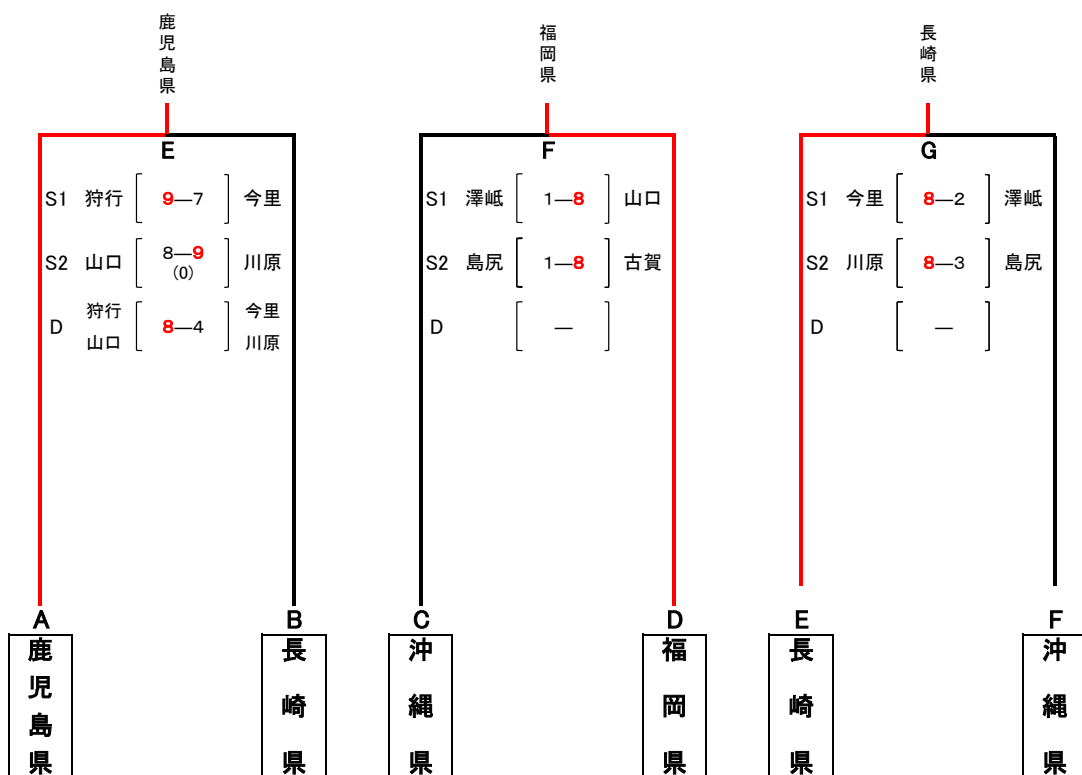

令和6年度 国民スポーツ大会九州ブロック大会 組合せ

【成年男子】(本国スポ出場数:6)

トーナメント

1、2、3位決定戦

宮崎県

【シード順位】

- 1 福岡県
- 2 宮崎県

コンソレーション(初戦敗退のみ)

(本国スポ出場決定戦)

D で①が勝った場合、F の試合は実施しない(C の敗者が自動的に G へ)

【順位】

- 1位 宮崎県
- 2位 大分県
- 3位 熊本県
- 4位 鹿児島県
- 4位 福岡県
- 6位 長崎県

レフェリー

光富 美穂子

ディレクター

小林 正雄

令和6年度 国民スポーツ大会九州ブロック大会 組合せ

【成年女子】(本国スポ出場数:5)

トーナメント

1、2位決定戦

福岡県

【シード順位】

- 1 福岡県
- 2 宮崎県

フィードインコンソレーション
本国スポ出場決定戦